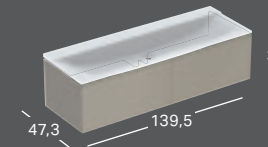

GEBERIT XENO² -ALAKAAPPI PESUALTAALLE, NELJÄLLÄ LAATIKOLLA

Leveys	Korkeus	Syvyys	Väri	Tuotenumero	LVI-numero	Sh, €, alv 25,5%
117,4 cm	53 cm	46,2 cm	Valkoinen	500.518.01.1	6018196	1504.29
117,4 cm	53 cm	46,2 cm	Sculturan harmaa	500.518.43.1	6018197	1386.37
117,4 cm	53 cm	46,2 cm	Greige	500.518.00.1	6018198	1504.29

GEBERIT XENO², 140 CM

GEBERIT XENO² -TASOALLAS

Leveys	Korkeus	Syvyys	Väri	Hanareikä	Ylivuoto	Tuotenumero	LVI-numero	Sh, €, alv 25,5%
140 cm	15 cm	48 cm	Valkoinen-alpine	Ei ole	Ei ole	500.276.00.1	5618694	1856.85
140 cm	15 cm	48 cm	Valkoinen-alpine	Vasen ja oikea	Ei ole	500.277.00.1	5618695	1782.55