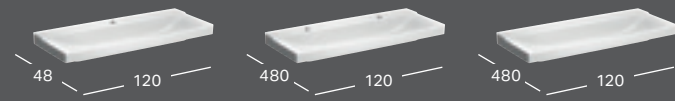

GEBERIT XENO², 120 CM

GEBERIT XENO² -PESUALLAS

Leveys	Korkeus	Syvyys	Väri	Hanareikä	Ylivuoto	Tuotenumero	LVI-numero	Sh, €, alv 25,5%
120 cm	14 cm	48 cm	Valkoinen, KeraTect	Keskellä	Ei ole	500.551.01.1	5618466	873.54
120 cm	14 cm	48 cm	Valkoinen, KeraTect	Vasen ja oikea	Ei ole	500.550.01.1	5618467	848.37
120 cm	14 cm	48 cm	Valkoinen, KeraTect	Ei ole	Ei ole	500.552.01.1	5618468	873.54