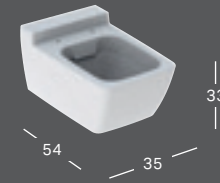

WC- JA BIDEE-ISTUIMET

GEBERIT XENO² -SEINÄ-WC, SULJETTU MUOTO, RIMFREE

Leveys	Korkeus	Syvyys	Väri	Tuotenumero	LVI-numero	Sh, €, alv 25,5%
35 cm	33 cm	54 cm	Valkoinen, KeraTect	500640,30	5658110	659.52