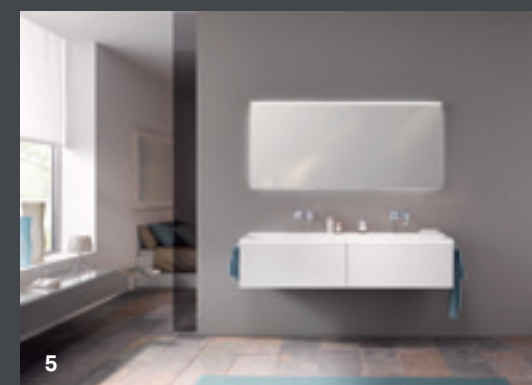

1 Kahdelle henkilölle suunniteltu elegantti pesupaikka, jossa pesualtaan ja allaskaapin väliin on sijoitettu hillitty valolista. **2** Allaskaappeihin voidaan myös yhdistää toiminnalliset pyyhkiskot Geberitin valikoimasta. **3** Laatikot avautuvat ja sulkeutuvat kevyesti työntämällä. **4** Valolista valaisee myös allaskaappeja, jotka voidaan sijoittaa monin eri tavoin. **5** Viehättävä ja tilava pesupaikka, jossa käytetty seinähanoja ja kokonaisuuteen yhteensopivaa valaistua tasopeiliä.