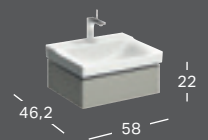

GEBERIT XENO² -ALAKAAPPI PESUALTAALLE, YHDELLÄ OVELLA

Leveys	Korkeus	Syvyys	Väri	Tuotenumero	LVI-numero	Sh, €, alv 25,5%
38 cm	52,5 cm	26,5 cm	Valkoinen	500.502.01.1	6018068	516.33
38 cm	52,5 cm	26,5 cm	Sculturan harmaa	500.502.43.1	6018069	473.52
38 cm	52,5 cm	26,5 cm	Greige	500.502.00.1	6018070	516.33

GEBERIT XENO², 60 CM

GEBERIT XENO² -PESUALLAS

Leveys	Korkeus	Syvyys	Väri	Hanareikä	Ylivuoto	Tuotenumero	LVI-numero	Sh, €, alv 25,5%
60 cm	14 cm	48 cm	Valkoinen, KeraTect	Keskellä	Ei ole	500.530.01.1	5618463	360.37