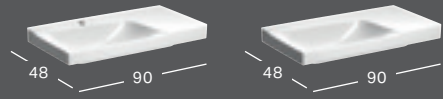

GEBERIT XENO², 90 CM

GEBERIT XENO² -PESUALLAS LASKUTASOLLA

Leveys	Korkeus	Syvyys	Väri	Hanareikä	Laskutila	Ylivuoto	Tuotenumero	LVI-numero	Sh, €, alv 25,5%
90 cm	14 cm	48 cm	Valkoinen, KeraTect	Keskellä	Oikea	Ei ole	500.533.01.1	5618469	643.71
90 cm	14 cm	48 cm	Valkoinen, KeraTect	Ei ole	Oikea	Ei ole	500.534.01.1	5618471	668.93