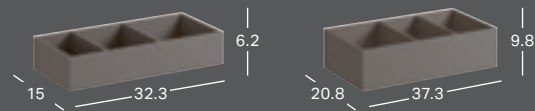

GEBERIT XENO² -LAATIKONJAKAJA, H-JAKO

Leveys	Korkeus	Syvyys	Väri	Tuotenumero	LVI-numero	Sh, €, alv 25,5%
32,3 cm	6,2 cm	15 cm	Sculturan harmaa	500.526.00.1	6018336	56.24
37,3 cm	9,8 cm	20,8 cm	Sculturan harmaa	500.527.00.1	6018337	67.71