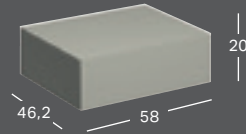

GEBERIT XENO² -SIVUKAAPPI YHDELLÄ LAATIKOLLA

Leveys	Korkeus	Syvyys	Väri	Tuotenumero	LVI-numero	Sh, €, alv 25,5%
58 cm	20 cm	46,2 cm	Valkoinen	500.507.01.1	6018276	752.12
58 cm	20 cm	46,2 cm	Sculturan harmaa	500.507.43.1	6018277	693.71
58 cm	20 cm	46,2 cm	Greige	500.507.00.1	6018278	752.12