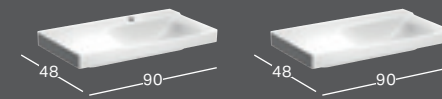

GEBERIT XENO² -PESUALLAS LASKUTASOLLA

Leveys	Korkeus	Syvyys	Väri	Hanareikä	Laskutila	Ylivuoto	Tuotenumero	LVI-numero	Sh, €, alv 25,5%
90 cm	14 cm	48 cm	Valkoinen, KeraTect	Keskellä	Vasen	Ei ole	500.535.01.1	5618470	643.71
90 cm	14 cm	48 cm	Valkoinen, KeraTect	Ei ole	Vasen	Ei ole	500.536.01.1	5618472	643.71