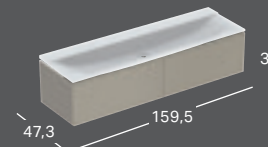

GEBERIT XENO², 140 CM

GEBERIT XENO² -TASOALLAS

Leveys	Korkeus	Syvyys	Väri	Hanareikä	Ylivuoto	Tuotenumero	LVI-numero	Sh, €, alv 25,5%
140 cm	15 cm	48 cm	Valkoinen-alpine	Ei ole	Ei ole	500.276.00.1	5618694	1856.85
140 cm	15 cm	48 cm	Valkoinen-alpine	Vasen ja oikea	Ei ole	500.277.00.1	5618695	1782.55

GEBERIT XENO² -ALAKAAPPI PESUALTAALLE, KAHDELLA LAATIKOLLA

Leveys	Korkeus	Syvyys	Väri	Tuotenumero	LVI-numero	Sh, €, alv 25,5%
139,5 cm	35 cm	47,3 cm	Varicor valkoinen nro 016	500.347.00.1	6018190	1773.48
139,5 cm	35 cm	47,3 cm	Sculturan harmaa	500.348.43.1	6018192	1773.48
139,5 cm	35 cm	47,3 cm	Greige	500.348.00.1	6018191	1773.48

GEBERIT XENO², 160 CM

GEBERIT XENO² -TASOALLAS

Leveys	Korkeus	Syvyys	Väri	Hanareikä	Ylivuoto	Tuotenumero	LVI-numero	Sh, €, alv 25,5%
160 cm	15 cm	48 cm	Valkoinen-alpine	Ei ole	Ei ole	500.278.00.1	5618696	2302.49
160 cm	15 cm	48 cm	Valkoinen-alpine	Vasen ja oikea	Ei ole	500.279.00.1	5618697	2228.21