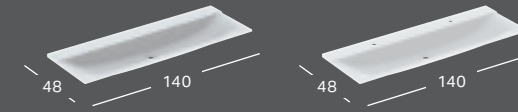

GEBERIT XENO², 140 CM

GEBERIT XENO² -TASOALLAS

Leveys	Korkeus	Syvyys	Väri	Hanareikä	Ylivuoto	Tuotenumero	LVI-numero	Sh, €, alv 25,5%
140 cm	15 cm	48 cm	Valkoinen-alpine	Ei ole	Ei ole	500.276.00.1	5618694	1856.85
140 cm	15 cm	48 cm	Valkoinen-alpine	Vasen ja oikea	Ei ole	500.277.00.1	5618695	1782.55