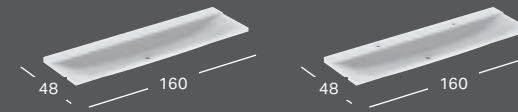

GEBERIT XENO², 160 CM

GEBERIT XENO² -TASOALLAS

Leveys	Korkeus	Syvyys	Väri	Hanareikä	Ylivuoto	Tuotenumero	LVI-numero	Sh, €, alv 25,5%
160 cm	15 cm	48 cm	Valkoinen-alpine	Ei ole	Ei ole	500.278.00.1	5618696	2302.49
160 cm	15 cm	48 cm	Valkoinen-alpine	Vasen ja oikea	Ei ole	500.279.00.1	5618697	2228.21