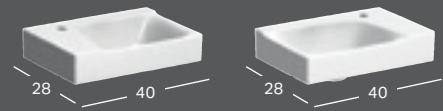

↑ HUUHTELUPAINIKE: Geberit Sigma70

Piilokiinnitys

WC-istuinkannen Soft Close -mekanismi

Huuhtelee 4,5 litralla

Vapaa lattiatilaa

HUUHTELUPAINIKE
Geberit Sigma60.

KeraTect[®]

Rimfree[®]

GEBERIT XENO², 40 CM

GEBERIT XENO² -PESUALLAS

Leveys	Korkeus	Syvyys	Väri	Hanareikä	Ylivuoto	Tuotenumero	LVI-numero	Sh, €, alv 25,5%
40 cm	12,5 cm	28 cm	Valkoinen, KeraTect	Vasen	Ei ole	500.528.01.1	5618333	219.94
40 cm	12,5 cm	28 cm	Valkoinen, KeraTect	Oikea	Ei ole	500.529.01.1	5618334	219.94