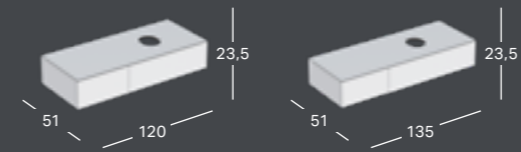

GEBERIT VARIFORM, TASON PÄÄLLE ASENNETTAVA PESUALLAS, SUORAKULMAINEN

Leveys	Korkeus	Syvyys	Väri	Hanareikä	Ylivuoto	Tuotenumero	LVI-numero	Sh, €, alv 25,5%
55 cm	15,8 cm	40 cm	Valkoinen	Ei ole	Ei ole	500.779.01.2	5618516	259.90
55 cm	15,8 cm	40 cm	Valkoinen, KeraTect	Ei ole	Ei ole	500.779.00.2	5618517	333.96

GEBERIT VARIFORM, TASON PÄÄLLE ASENNETTAVA PESUALLAS, SUORAKULMAINEN, HANASAAREKKEELLA

Leveys	Korkeus	Syvyys	Väri	Hanareikä	Ylivuoto	Tuotenumero	LVI-numero	Sh, €, alv 25,5%
60 cm	15,8 cm	45 cm	Valkoinen	Keskellä	Näkyvä	500.780.01.2	5618518	269.85
60 cm	15,8 cm	45 cm	Valkoinen, KeraTect	Keskellä	Näkyvä	500.780.00.2	5618520	345.20
60 cm	15,8 cm	45 cm	Valkoinen	Keskellä	Ei ole	500.781.01.2	5618519	269.85
60 cm	15,8 cm	45 cm	Valkoinen, KeraTect	Keskellä	Ei ole	500.781.00.2	5618521	345.20

GEBERIT VARIFORM -ALAKAAPPI TASON PÄÄLLE ASENNETTAVALLE PESUALTAALLE, YHDELLÄ LAATIKOLLA JA LASKUTASOLLA, VESILUKOLLA

Leveys	Korkeus	Syvyys	Väri	Tuotenumero	LVI-numero	Sh, €, alv 25,5%
75 cm	23,5 cm	51 cm	Valkoinen	501.159.00.1	6018372	889.10
75 cm	23,5 cm	51 cm	Laava	501.160.00.1	6018373	889.10
75 cm	23,5 cm	51 cm	Pähkinäpuu, hikkori	501.162.00.1	6018374	889.10
75 cm	23,5 cm	51 cm	Tammi	501.163.00.1	6018790	889.10
90 cm	23,5 cm	51 cm	Valkoinen	501.165.00.1	6018375	991.17
90 cm	23,5 cm	51 cm	Laava	501.166.00.1	6018376	991.17
90 cm	23,5 cm	51 cm	Pähkinäpuu, hikkori	501.168.00.1	6018377	991.17
90 cm	23,5 cm	51 cm	Tammi	501.169.00.1	6018791	991.17