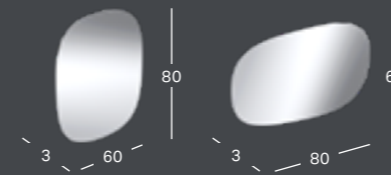

GEBERIT OPTION OVAL -TASOPEILI EPÄSUORALLA VALAISTUKSELLA

Vaaka- ja pystyasennukseen

Leveys	Korkeus	Syvyys	Tuotenumero	LVI-numero	Sh, €, alv 25,5%
60 cm	80 cm	3 cm	502.800.00.1	6019247	385.74