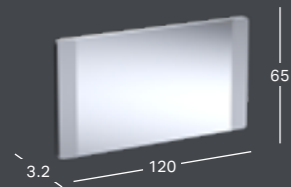

KeraTect®

GEBERIT OPTION PEILIT

GEBERIT OPTION BASIC SQUARE -TASOPEILI VALAISTUS YLHÄÄLLÄ

Leveys	Korkeus	Syvyys	Väri / pinta	Tuotenumero	LVI-numero	Sh, €, alv 25,5%
40 cm	70 cm	3.2 cm	Alumiini eloksoitu	502.803.00.1	6019248	258.99
50 cm	70 cm	3.2 cm	Alumiini eloksoitu	502.804.00.1	6019249	270.03
60 cm	70 cm	3.2 cm	Alumiini eloksoitu	502.805.00.1	6019250	286.55
70 cm	70 cm	3.2 cm	Alumiini eloksoitu	502.806.00.1	6019251	297.57
80 cm	70 cm	3.2 cm	Alumiini eloksoitu	502.807.00.1	6019252	311.35
90 cm	70 cm	3.2 cm	Alumiini eloksoitu	502.808.00.1	6019253	322.37
100 cm	70 cm	3.2 cm	Alumiini eloksoitu	502.809.00.1	6019254	352.67
120 cm	70 cm	3.2 cm	Alumiini eloksoitu	502.810.00.1	6019255	377.48
140 cm	70 cm	3.2 cm	Alumiini eloksoitu	502.811.00.1	6019256	402.28
60 cm	90 cm	3.2 cm	Alumiini eloksoitu	502.812.00.1	6019257	344.41
80 cm	90 cm	3.2 cm	Alumiini eloksoitu	502.813.00.1	6019258	371.96
100 cm	90 cm	3.2 cm	Alumiini eloksoitu	502.814.00.1	6019259	413.30
120 cm	90 cm	3.2 cm	Alumiini eloksoitu	502.815.00.1	6019260	465.64
140 cm	90 cm	3.2 cm	Alumiini eloksoitu	502.816.00.1	6019261	517.99

GEBERIT OPTION SQUARE -TASOPEILI VALAISTUS YLHÄÄLLÄ

Leveys	Korkeus	Syvyys	Tuotenumero	LVI-numero	Sh, €, alv 25,5%
40 cm	80 cm	3.2 cm	819240000	6018391	546.08
60 cm	65 cm	3.2 cm	819260000	6018392	612.25
70 cm	65 cm	3.2 cm	819270000	6018393	661.89
90 cm	65 cm	3.2 cm	819200000	6018394	728.09