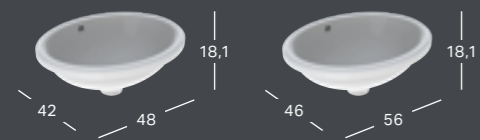

GEBERIT VARIFORM, TASON ALLE ASENNETTAVA PESUALLAS, OVAALI

Leveys	Korkeus	Syvyys	Väri	Hanareikä	Ylivuoto	Tuotenumero	LVI-numero	Sh, €, alv 25,5%
48 cm	18,1 cm	42 cm	Valkoinen	Ei ole	Näkyvä	500.748.01.2	5618624	130.80
48 cm	18,1 cm	42 cm	Valkoinen, KeraTect	Ei ole	Näkyvä	500.748.00.2	5618632	206.38
48 cm	18,1 cm	42 cm	Valkoinen	Ei ole	Ei ole	500.750.01.2	5618626	130.80
48 cm	18,1 cm	42 cm	Valkoinen, KeraTect	Ei ole	Ei ole	500.750.00.2	5618634	206.38
56 cm	18,1 cm	46 cm	Valkoinen	Ei ole	Näkyvä	500.752.01.2	5618628	139.07
56 cm	18,1 cm	46 cm	Valkoinen, KeraTect	Ei ole	Näkyvä	500.752.00.2	5618636	213.90
56 cm	18,1 cm	46 cm	Valkoinen	Ei ole	Ei ole	500.754.01.2	5618630	139.07
56 cm	18,1 cm	46 cm	Valkoinen, KeraTect	Ei ole	Ei ole	500.754.00.2	5618638	213.90