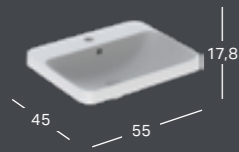

GEBERIT VARIFORM, TASOON ASENNETTAVA PESUALLAS, SUORAKULMAINEN, HANASAAREKKEELLA

Leveys	Korkeus	Syvyys	Väri	Hanareikä	Ylivuoto	Tuotenumero	LVI-numero	Sh, €, alv 25,5%
55 cm	17,8 cm	45 cm	Valkoinen	Keskellä	Näkyvä	500.740.01.2	5618608	157.29
55 cm	17,8 cm	45 cm	Valkoinen, KeraTect	Keskellä	Näkyvä	500.740.00.2	5618612	232.64
55 cm	17,8 cm	45 cm	Valkoinen	Keskellä	Ei ole	500.742.01.2	5618610	157.29
55 cm	17,8 cm	45 cm	Valkoinen, KeraTect	Keskellä	Ei ole	500.742.00.2	5618614	232.64