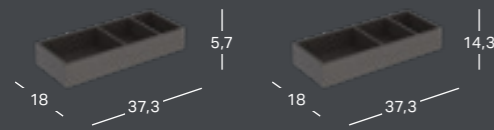

GEBERIT VARIFORM -LAATIKONJAKAJA, H-JAKO

Leveys	Korkeus	Syvyys	Tuotenumero	LVI-numero	Sh, €, alv 25,5%
18 cm	5,7 cm	37,3 cm	501.156.00.1	6018400	65.85
18 cm	14,3 cm	37,3 cm	501.157.00.1	6018401	72.45