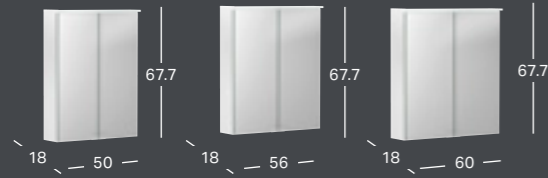

GEBERIT OPTION ROUND -TASOPEILI SUORALLA JA EPÄSUORALLA VALAISTUKSELLA

Leveys	Syvyys	Tuotenumero	LVI-numero	Sh, €, alv 25,5%
ø 50 cm	3.5 cm	502.796.00.1	6019243	523.51
ø 60 cm	3.5 cm	502.797.00.1	6019244	592.39
ø 75 cm	3.5 cm	502.798.00.1	6019245	675.05
ø 90 cm	3.5 cm	502.799.00.1	6019246	771.47

GEBERIT OPTION OVAL -TASOPEILI EPÄSUORALLA VALAISTUKSELLA

Vaaka- ja pystyasennukseen

Leveys	Korkeus	Syvyys	Tuotenumero	LVI-numero	Sh, €, alv 25,5%
60 cm	80 cm	3 cm	502.800.00.1	6019247	385.74

GEBERIT OPTION PEILIKAAPIT