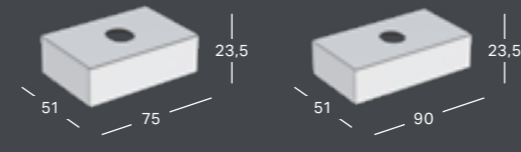

GEBERIT VARIFORM, TASON PÄÄLLE ASENNETTAVA PESUALLAS, ELLIPSI, HANASAAREKKEELLA

Leveys	Korkeus	Syvyys	Väri	Hanareikä	Ylivuoto	Tuotenumero	LVI-numero	Sh, €, alv 25,5%
50 cm	15,8 cm	40 cm	Valkoinen	Keskellä	Näkyvä	500.775.01.2	5618508	243.36
50 cm	15,8 cm	40 cm	Valkoinen, KeraTect	Keskellä	Näkyvä	500.775.00.2	5618512	318.96
50 cm	15,8 cm	40 cm	Valkoinen	Keskellä	Ei ole	500.776.01.2	5618509	243.36
50 cm	15,8 cm	40 cm	Valkoinen, KeraTect	Keskellä	Ei ole	500.776.00.2	5618513	318.96
60 cm	15,8 cm	45 cm	Valkoinen	Keskellä	Näkyvä	500.777.01.2	5618510	263.22
60 cm	15,8 cm	45 cm	Valkoinen, KeraTect	Keskellä	Näkyvä	500.777.00.2	5618514	337.70
60 cm	15,8 cm	45 cm	Valkoinen	Keskellä	Ei ole	500.778.01.2	5618511	263.22
60 cm	15,8 cm	45 cm	Valkoinen, KeraTect	Keskellä	Ei ole	500.778.00.2	5618515	337.70

GEBERIT VARIFORM, TASON PÄÄLLE ASENNETTAVA PESUALLAS, SUORAKULMAINEN

Leveys	Korkeus	Syvyys	Väri	Hanareikä	Ylivuoto	Tuotenumero	LVI-numero	Sh, €, alv 25,5%
55 cm	15,8 cm	40 cm	Valkoinen	Ei ole	Ei ole	500.779.01.2	5618516	259.90
55 cm	15,8 cm	40 cm	Valkoinen, KeraTect	Ei ole	Ei ole	500.779.00.2	5618517	333.96

GEBERIT VARIFORM, TASON PÄÄLLE ASENNETTAVA PESUALLAS, SUORAKULMAINEN, HANASAAREKKEELLA

Leveys	Korkeus	Syvyys	Väri	Hanareikä	Ylivuoto	Tuotenumero	LVI-numero	Sh, €, alv 25,5%
60 cm	15,8 cm	45 cm	Valkoinen	Keskellä	Näkyvä	500.780.01.2	5618518	269.85
60 cm	15,8 cm	45 cm	Valkoinen, KeraTect	Keskellä	Näkyvä	500.780.00.2	5618520	345.20
60 cm	15,8 cm	45 cm	Valkoinen	Keskellä	Ei ole	500.781.01.2	5618519	269.85
60 cm	15,8 cm	45 cm	Valkoinen, KeraTect	Keskellä	Ei ole	500.781.00.2	5618521	345.20