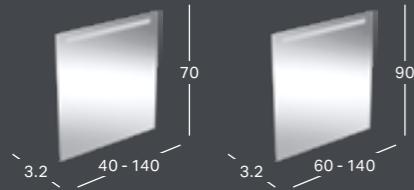

KeraTect®

GEBERIT OPTION PEILIT

GEBERIT OPTION BASIC SQUARE -TASOPEILI VALAISTUS YLHÄÄLLÄ

Leveys	Korkeus	Syvyys	Väri / pinta	Tuotenumero	LVI-numero	Sh, €, alv 25,5%
40 cm	70 cm	3.2 cm	Alumiini eloksoitu	502.803.00.1	6019248	258.99
50 cm	70 cm	3.2 cm	Alumiini eloksoitu	502.804.00.1	6019249	270.03
60 cm	70 cm	3.2 cm	Alumiini eloksoitu	502.805.00.1	6019250	286.55
70 cm	70 cm	3.2 cm	Alumiini eloksoitu	502.806.00.1	6019251	297.57
80 cm	70 cm	3.2 cm	Alumiini eloksoitu	502.807.00.1	6019252	311.35
90 cm	70 cm	3.2 cm	Alumiini eloksoitu	502.808.00.1	6019253	322.37
100 cm	70 cm	3.2 cm	Alumiini eloksoitu	502.809.00.1	6019254	352.67
120 cm	70 cm	3.2 cm	Alumiini eloksoitu	502.810.00.1	6019255	377.48
140 cm	70 cm	3.2 cm	Alumiini eloksoitu	502.811.00.1	6019256	402.28
60 cm	90 cm	3.2 cm	Alumiini eloksoitu	502.812.00.1	6019257	344.41
80 cm	90 cm	3.2 cm	Alumiini eloksoitu	502.813.00.1	6019258	371.96
100 cm	90 cm	3.2 cm	Alumiini eloksoitu	502.814.00.1	6019259	413.30
120 cm	90 cm	3.2 cm	Alumiini eloksoitu	502.815.00.1	6019260	465.64
140 cm	90 cm	3.2 cm	Alumiini eloksoitu	502.816.00.1	6019261	517.99