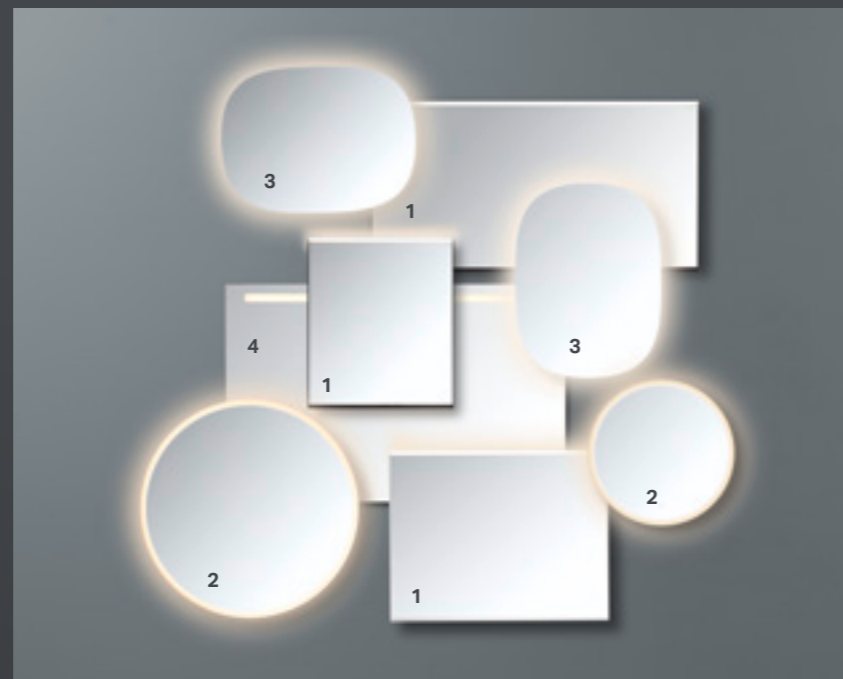

LAAJA VALIKOIMA PEILEJÄ

UUSI GEBERIT OPTION
VALAISTUT PEILIT

Pyöreät, pehmeät muodot luovat luonnollisen ja ajattoman ilmeen kylpyhuoneeseen. Geberitin laajennettu peilimallisto sisältää nyt valaistut peilit neljässä eri halkaisijassa 50, 70, 75 ja 90 cm.

LAAJENNETTU VALIKOIMA TARJOAA ENEMMÄN VALINNANVARAA

Kylpyhuoneiden sisustukselle ja toiminnolle asetetut vaatimukset ovat hyvin erilaisia ja yksilöllisiä. Tämän vuoksi Geberit on laajentanut peilivalikoimaansa valaistulla peileillä, jotka sopivat erilaisiin kylpyhuoneisiin ja budjetteihin. Geberit Option -sarjaan on lisätty 22 uutta peiliä. Tämä tarkoittaa, että asiakas voi valita jopa 40 erilaisesta valaistusta peilistä.

Uudet ovaalin ja pyöreän muotoiset peilit olemassa olevien neljän muotoisten lisäksi, tarjoavat uudenlaisia sisustusvaihtoehtoja kylpyhuoneeseen. Lisäksi Geberitin Option Plus Square -peili on nyt myös saatavissa mustalla reunalla alumiiniversion lisäksi. Valaistujen peilien laaja valikoima eri kokoja ja muotoja tarjoaa monipuoliset mahdollisuudet sisustaa eri mallisia ja kokoisia kylpyhuoneita.

GEBERIT OPTION -TUOTESARJA SISÄLTÄÄ NYT NELJÄ PEILIMALLIA:

1. Laadukas **Geberit Option Plus Square** takaa erinomaisen mukavuuden
2. Uusi **Geberit Option Round** pyöreää muotoilua arvostavalle käyttäjälle
3. Uusi **Geberit Option Oval** todellista suunnittelun vapautta
4. Käytännöllinen **Geberit Option Basic Square** monen kokoisiin kylpyhuoneisiin

UUSI KIINNITYSRATKAISU NOPEAAN JA LUOTETTAVAAN ASENNUKSEEN

Geberitin kiinnitysratkaisu mahdollistaa Geberit Option -valaistun peilin kiinnittämisen vaivattomasti ja turvallisesti.

↑
Kiinnitä Geberitin seinäkiinnityspidike.

↑
Säädä korkeutta enintään 5 mm.

↑
Käytä ylimääräistä lisäkiinnikettä saadaksesi tukevan ja turvallisen istuvuuden seinää vasten. Tämä toimii myös lisätuke-
na estämään peilin irtoamisen seinästä.

↑
Ripusta peili. Istu alas ja nauti nopeasta ja vaivattomasta peilin asennuksesta.

LÄMPIMÄN VALKOINEN VALO MIELLYTTÄVÄÄN TUNNELMAAN

Kaikissa Geberitin Option -peileissä on integroitu LED-valaistus, joka antaa pehmeän ja häikäisemättömän valaistuksen. Valaistusta on uudistettu ja värilämpötila on nyt lämmin valkoinen (3 000 kelviniä), joka on täydellinen yksityiskohtien korostamiseen, kuitenkin luoden viihtyisän tunnelman. Uusien Geberit Option -peilien valaistuskonsepti takaa ihanteellisen valaistuksen huoneeseen, peilikuvaan ja pesualueelle. Muotoilu ja toiminnot vaihtelevat mallista riippuen.