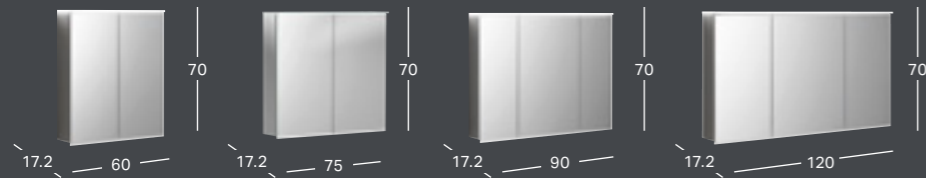

GEBERIT OPTION PLUS -PEILIKAAPPI SUORALLA JA EPÄSUORALLA VALAISTUKSELLA

Leveys	Korkeus	Syvyys	Tuotenumero	LVI-numero	Sh, €, alv 25,5%
60 cm	70 cm	17.2 cm	500.593.00.1	6018315	1012.56
75 cm	70 cm	17.2 cm	500.206.00.1	6018316	1125.12
90 cm	70 cm	17.2 cm	500.594.00.1	6018317	1221.24
120 cm	70 cm	17.2 cm	500.592.00.1	6018318	1430.11