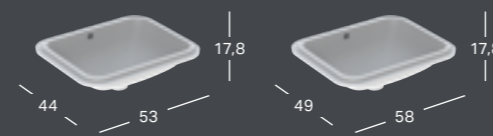

GEBERIT VARIFORM, TASON ALLE ASENNETTAVA PESUALLAS, SUORAKULMAINEN

Leveys	Korkeus	Syvyys	Väri	Hanareikä	Ylivuoto	Tuotenumero	LVI-numero	Sh, €, alv 25,5%
53 cm	17,8 cm	44 cm	Valkoinen	Ei ole	Näkyvä	500.760.01.2	5618648	153.95
53 cm	17,8 cm	44 cm	Valkoinen, KeraTect	Ei ole	Näkyvä	500.760.00.2	5618656	228.91
53 cm	17,8 cm	44 cm	Valkoinen	Ei ole	Ei ole	500.762.01.2	5618650	153.95
53 cm	17,8 cm	44 cm	Valkoinen, KeraTect	Ei ole	Ei ole	500.762.00.2	5618658	228.91
58 cm	17,8 cm	49 cm	Valkoinen	Ei ole	Näkyvä	500.764.01.2	5618652	162.23
58 cm	17,8 cm	49 cm	Valkoinen, KeraTect	Ei ole	Näkyvä	500.764.00.2	5618660	236.42
58 cm	17,8 cm	49 cm	Valkoinen	Ei ole	Ei ole	500.766.01.2	5618654	162.23
58 cm	17,8 cm	49 cm	Valkoinen, KeraTect	Ei ole	Ei ole	500.766.00.2	5618662	236.42