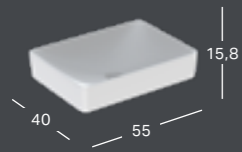

GEBERIT VARIFORM, TASON PÄÄLLE ASENNETTAVA PESUALLAS, SUORAKULMAINEN

Leveys	Korkeus	Syvyys	Väri	Hanareikä	Ylivuoto	Tuotenumero	LVI-numero	Sh, €, alv 25,5%
55 cm	15,8 cm	40 cm	Valkoinen	Ei ole	Ei ole	500.779.01.2	5618516	259.90
55 cm	15,8 cm	40 cm	Valkoinen, KeraTect	Ei ole	Ei ole	500.779.00.2	5618517	333.96