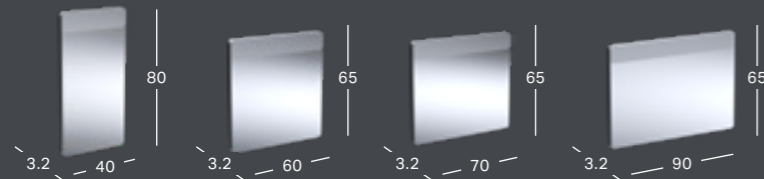

GEBERIT VARIFORM, TASON ALLE ASENNETTAVA PESUALLAS, SUORAKULMAINEN

Leveys	Korkeus	Syvyys	Väri	Hanareikä	Ylivuoto	Tuotenumero	LVI-numero	Sh, €, alv 25,5%
53 cm	17,8 cm	44 cm	Valkoinen	Ei ole	Näkyvä	500.760.01.2	5618648	153.95
53 cm	17,8 cm	44 cm	Valkoinen, KeraTect	Ei ole	Näkyvä	500.760.00.2	5618656	228.91
53 cm	17,8 cm	44 cm	Valkoinen	Ei ole	Ei ole	500.762.01.2	5618650	153.95
53 cm	17,8 cm	44 cm	Valkoinen, KeraTect	Ei ole	Ei ole	500.762.00.2	5618658	228.91
58 cm	17,8 cm	49 cm	Valkoinen	Ei ole	Näkyvä	500.764.01.2	5618652	162.23
58 cm	17,8 cm	49 cm	Valkoinen, KeraTect	Ei ole	Näkyvä	500.764.00.2	5618660	236.42
58 cm	17,8 cm	49 cm	Valkoinen	Ei ole	Ei ole	500.766.01.2	5618654	162.23
58 cm	17,8 cm	49 cm	Valkoinen, KeraTect	Ei ole	Ei ole	500.766.00.2	5618662	236.42

KeraTect®

GEBERIT OPTION PEILIT

GEBERIT OPTION BASIC SQUARE -TASOPEILI VALAISTUS YLHÄÄLLÄ

Leveys	Korkeus	Syvyys	Väri / pinta	Tuotenumero	LVI-numero	Sh, €, alv 25,5%
40 cm	70 cm	3.2 cm	Alumiini eloksoitu	502.803.00.1	6019248	258.99
50 cm	70 cm	3.2 cm	Alumiini eloksoitu	502.804.00.1	6019249	270.03
60 cm	70 cm	3.2 cm	Alumiini eloksoitu	502.805.00.1	6019250	286.55
70 cm	70 cm	3.2 cm	Alumiini eloksoitu	502.806.00.1	6019251	297.57
80 cm	70 cm	3.2 cm	Alumiini eloksoitu	502.807.00.1	6019252	311.35
90 cm	70 cm	3.2 cm	Alumiini eloksoitu	502.808.00.1	6019253	322.37
100 cm	70 cm	3.2 cm	Alumiini eloksoitu	502.809.00.1	6019254	352.67
120 cm	70 cm	3.2 cm	Alumiini eloksoitu	502.810.00.1	6019255	377.48
140 cm	70 cm	3.2 cm	Alumiini eloksoitu	502.811.00.1	6019256	402.28
60 cm	90 cm	3.2 cm	Alumiini eloksoitu	502.812.00.1	6019257	344.41
80 cm	90 cm	3.2 cm	Alumiini eloksoitu	502.813.00.1	6019258	371.96
100 cm	90 cm	3.2 cm	Alumiini eloksoitu	502.814.00.1	6019259	413.30
120 cm	90 cm	3.2 cm	Alumiini eloksoitu	502.815.00.1	6019260	465.64
140 cm	90 cm	3.2 cm	Alumiini eloksoitu	502.816.00.1	6019261	517.99