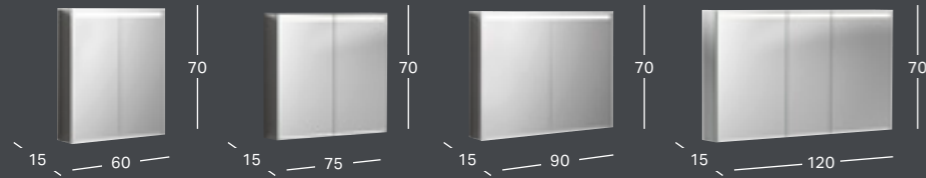

GEBERIT OPTION ROUND -TASOPEILI SUORALLA JA EPÄSUORALLA VALAISTUKSELLA

Leveys	Syvyys	Tuotenumero	LVI-numero	Sh, €, alv 25,5%
ø 50 cm	3.5 cm	502.796.00.1	6019243	523.51
ø 60 cm	3.5 cm	502.797.00.1	6019244	592.39
ø 75 cm	3.5 cm	502.798.00.1	6019245	675.05
ø 90 cm	3.5 cm	502.799.00.1	6019246	771.47

GEBERIT OPTION OVAL -TASOPEILI EPÄSUORALLA VALAISTUKSELLA

Vaaka- ja pystyasennukseen

Leveys	Korkeus	Syvyys	Tuotenumero	LVI-numero	Sh, €, alv 25,5%
60 cm	80 cm	3 cm	502.800.00.1	6019247	385.74

GEBERIT OPTION PEILIKAAPIT

GEBERIT OPTION BASIC -PEILIKAAPPI VALAISTUKSELLA JA KAHDELLA OVELLA

Leveys	Korkeus	Syvyys	Väri / pinta	Tuotenumero	LVI-numero	Sh, €, alv 25,5%
50 cm	67.7 cm	18 cm	Valkoinen	500.257.00.1	6018308	579.62
56 cm	67.7 cm	18 cm	Valkoinen	500.258.00.1	6018309	596.65
60 cm	67.7 cm	18 cm	Valkoinen	500.273.00.1	6018310	613.71