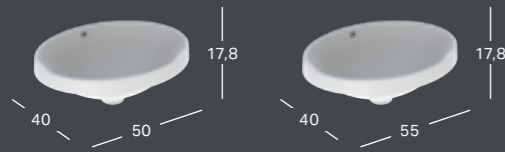

GEBERIT VARIFORM, TASOON ASENNETTAVA PESUALLAS, OVAALI

Leveys	Korkeus	Syvyys	Väri	Hanareikä	Ylivuoto	Tuotenumero	LVI-numero	Sh, €, alv 25,5%
50 cm	17,8 cm	40 cm	Valkoinen	Ei ole	Näkyvä	500.708.01.2	5618544	124.16
50 cm	17,8 cm	40 cm	Valkoinen, KeraTect	Ei ole	Näkyvä	500.708.00.2	5618552	198.88
50 cm	17,8 cm	40 cm	Valkoinen	Ei ole	Ei ole	500.710.01.2	5618546	124.16
50 cm	17,8 cm	40 cm	Valkoinen, KeraTect	Ei ole	Ei ole	500.710.00.2	5618554	198.88
55 cm	17,8 cm	40 cm	Valkoinen	Ei ole	Näkyvä	500.716.01.2	5618548	130.80
55 cm	17,8 cm	40 cm	Valkoinen, KeraTect	Ei ole	Näkyvä	500.716.00.2	5618556	206.38
55 cm	17,8 cm	40 cm	Valkoinen	Ei ole	Ei ole	500.718.01.2	5618550	130.80
55 cm	17,8 cm	40 cm	Valkoinen, KeraTect	Ei ole	Ei ole	500.718.00.2	5618558	206.38