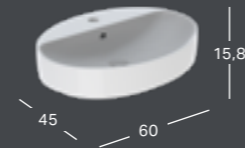

GEBERIT VARIFORM, TASON PÄÄLLE ASENNETTAVA PESUALLAS, OVAALI, HANASAAREKKEELLA

Leveys	Korkeus	Syvyys	Väri	Hanareikä	Ylivuoto	Tuotenumero	LVI-numero	Sh, €, alv 25,5%
60 cm	15,8 cm	45 cm	Valkoinen	Keskellä	Näkyvä	500.772.01.2	5618502	254.95
60 cm	15,8 cm	45 cm	Valkoinen, KeraTect	Keskellä	Näkyvä	500.772.00.2	5618504	330.20
60 cm	15,8 cm	45 cm	Valkoinen	Keskellä	Ei ole	500.773.01.2	5618503	254.95
60 cm	15,8 cm	45 cm	Valkoinen, KeraTect	Keskellä	Ei ole	500.773.00.2	5618505	330.20