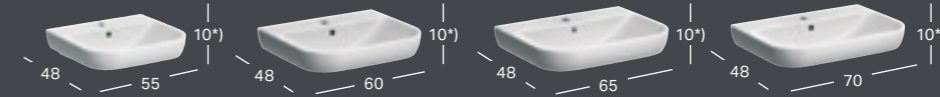

GEBERIT SMYLE, ALTAAT SEINÄÄN ILMAN ALAKAAPPIA

GEBERIT SMYLE -PESUALLAS

Leveys	Korkeus	Syvyys	Väri / pinta	Hanareikä	Ylivuoto	Tuotenumero	LVI-numero	Sh, €, alv 25,5%
55 cm	16.5 cm	48 cm	Valkoinen	Keskellä	Näkyvä	500.227.01.1	5618374	127.66
55 cm	16.5 cm	48 cm	Valkoinen, KeraTect	Keskellä	Näkyvä	500.227.01.8	5618375	194.83
60 cm	16.5 cm	48 cm	Valkoinen	Keskellä	Näkyvä	500.228.01.1	5618376	137.74
60 cm	16.5 cm	48 cm	Valkoinen, KeraTect	Keskellä	Näkyvä	500.228.01.8	5618377	204.93
65 cm	16.5 cm	48 cm	Valkoinen	Keskellä	Näkyvä	500.230.01.1	5618378	174.65
65 cm	16.5 cm	48 cm	Valkoinen, KeraTect	Keskellä	Näkyvä	500.230.01.8	5618379	241.89
70 cm	16.5 cm	48 cm	Valkoinen	Keskellä	Näkyvä	500.248.01.1	5618380	235.15
70 cm	16.5 cm	48 cm	Valkoinen, KeraTect	Keskellä	Näkyvä	500.248.01.8	5618381	302.34

*) Pesualtaan reunan korkeus on merkitty piirrokseen.