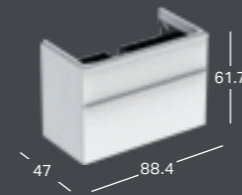

GEBERIT SMYLE SQUARE -ALAKAAPPI PESUALTAALLE, KAHDELLA LAATIKOLLA

Leveys	Korkeus	Syvyys	Väri / pinta	Tuotenumero	LVI-numero	Sh, €, alv 25,5%
88.4 cm	61.7 cm	47 cm	Valkoinen	500.354.00.1	6018139	890.16
88.4 cm	61.7 cm	47 cm	Laava	500.354.JK.1	6018140	890.16
88.4 cm	61.7 cm	47 cm	Hiekanharmaa	500.354.JL.1	6018141	890.16
88.4 cm	61.7 cm	47 cm	Pähkinäpuu, hikkori	500.354.JR.1	6018142	890.16