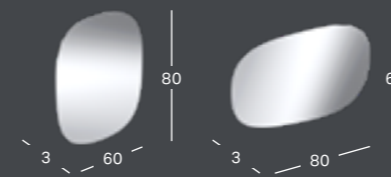

GEBERIT OPTION OVAL -TASOPEILI EPÄSUORALLA VALAISTUKSELLA

Vaaka- ja pystyasennukseen

Leveys	Korkeus	Syvyys	Tuotenumero	LVI-numero	Sh, €, alv 25,5%
60 cm	80 cm	3 cm	502.800.00.1	6019247	385.74