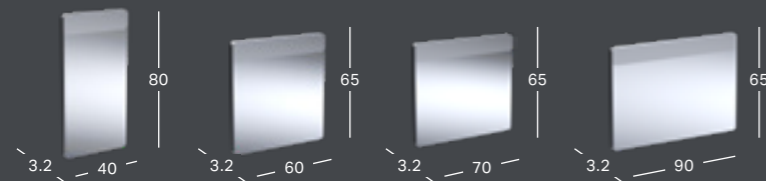

GEBERIT SMYLE SQUARE -WC-ISTUINKANSI, SLIM DESIGN, SANDWICH DESIGN

Väri	Quick Release -pikalukitusaravana	Soft Close -mekanismi	Tuotenumero	LVI-numero	Sh, €, alv 25,5%
Valkoinen	Ei	Ei	500.239.01.1	5658134	141.85
Valkoinen	Ei	Kyllä	500.240.01.1	5658135	193.81
Valkoinen	Kyllä	Kyllä	500.688.01.1	5658136	197.15

GEBERIT OPTION PEILIT

GEBERIT OPTION BASIC SQUARE -TASOPEILI VALAISTUS YLHÄÄLLÄ

Leveys	Korkeus	Syvyys	Väri / pinta	Tuotenumero	LVI-numero	Sh, €, alv 25,5%
40 cm	70 cm	3.2 cm	Alumiini eloksoitu	502.803.00.1	6019248	258.99
50 cm	70 cm	3.2 cm	Alumiini eloksoitu	502.804.00.1	6019249	270.03
60 cm	70 cm	3.2 cm	Alumiini eloksoitu	502.805.00.1	6019250	286.55
70 cm	70 cm	3.2 cm	Alumiini eloksoitu	502.806.00.1	6019251	297.57
80 cm	70 cm	3.2 cm	Alumiini eloksoitu	502.807.00.1	6019252	311.35
90 cm	70 cm	3.2 cm	Alumiini eloksoitu	502.808.00.1	6019253	322.37
100 cm	70 cm	3.2 cm	Alumiini eloksoitu	502.809.00.1	6019254	352.67
120 cm	70 cm	3.2 cm	Alumiini eloksoitu	502.810.00.1	6019255	377.48
140 cm	70 cm	3.2 cm	Alumiini eloksoitu	502.811.00.1	6019256	402.28
60 cm	90 cm	3.2 cm	Alumiini eloksoitu	502.812.00.1	6019257	344.41
80 cm	90 cm	3.2 cm	Alumiini eloksoitu	502.813.00.1	6019258	371.96
100 cm	90 cm	3.2 cm	Alumiini eloksoitu	502.814.00.1	6019259	413.30
120 cm	90 cm	3.2 cm	Alumiini eloksoitu	502.815.00.1	6019260	465.64
140 cm	90 cm	3.2 cm	Alumiini eloksoitu	502.816.00.1	6019261	517.99