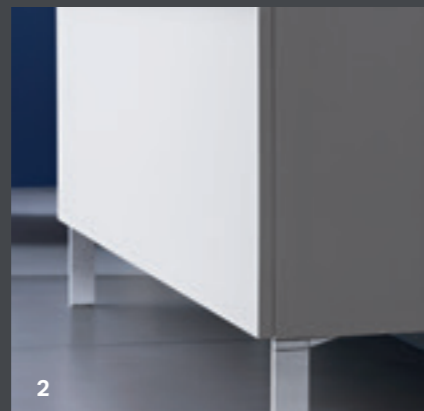

2

GEBERIT SMYLE -KYLPUHUONEKALUSTEIDEN VÄRIT

RUNKO/ ETUSARJA

valkoinen,
korkeakiilto

hiekanharmaa,
korkeakiilto

laava, matta

hikkoripuu,
puukuvoitu
melamiini

1 Kylpyhuonekalusteiden pehmeästi sulkeutuvissa vetolaatikoissa kosmetiikatuotteet pysyvät hyvässä järjestyksessä. 2 Kylpyhuonekalusteet, jotka ovat reilusti irti lattiasta, helpottavat siivousta.