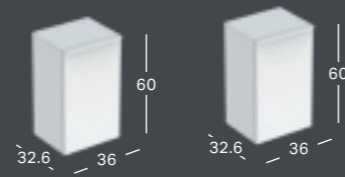

GEBERIT SMYLE SQUARE -SIVUKAAPPI YHDELLÄ OVELLA

Leveys	Korkeus	Syvyys	Väri / pinta	Oven käsisyys	Tuotenumero	LVI-numero	Sh, €, alv 25,5%
36 cm	60 cm	32.6 cm	Valkoinen	Kiinnityspuoli oikea	500.359.00.1	6018268	396.39
36 cm	60 cm	32.6 cm	Laava	Kiinnityspuoli oikea	500.359.JK.1	6018269	396.39
36 cm	60 cm	32.6 cm	Hiekanharmaa	Kiinnityspuoli oikea	500.359.JL.1	6018270	396.39
36 cm	60 cm	32.6 cm	Pähkinäpuu, hikkori	Kiinnityspuoli oikea	500.359.JR.1	6018271	396.39
36 cm	60 cm	32.6 cm	Valkoinen	Kiinnityspuoli vasen	500.360.00.1	6018272	396.39
36 cm	60 cm	32.6 cm	Laava	Kiinnityspuoli vasen	500.360.JK.1	6018273	396.39
36 cm	60 cm	32.6 cm	Hiekanharmaa	Kiinnityspuoli vasen	500.360.JL.1	6018274	396.39
36 cm	60 cm	32.6 cm	Pähkinäpuu, hikkori	Kiinnityspuoli vasen	500.360.JR.1	6018275	396.39

GEBERIT SMYLE SQUARE -SEINÄHYLLY

Leveys	Korkeus	Syvyys	Väri / pinta	Tuotenumero	LVI-numero	Sh, €, alv 25,5%
45 cm	14.8 cm	15 cm	Valkoinen	500.362.00.1	6018323	194.83
45 cm	14.8 cm	15 cm	Laava	500.362.JK.1	6018324	194.83
45 cm	14.8 cm	15 cm	Hiekanharmaa	500.362.JL.1	6018325	194.83
45 cm	14.8 cm	15 cm	Pähkinäpuu, hikkori	500.362.JR.1	6018326	194.83

GEBERIT SMYLE SQUARE -LAATIKONJAKAJA, T-JAKO

Leveys	Korkeus	Syvyys	Väri / pinta	Tuotenumero	LVI-numero	Sh, €, alv 25,5%
32.3 cm	5.9 cm	15 cm	Laava	500.678.00.1	6018332	43.70