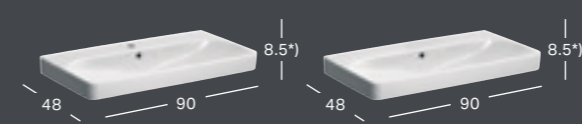

GEBERIT SMYLE, 75 CM

GEBERIT SMYLE SQUARE -PESUALLAS

Leveys	Korkeus	Syvyys	Väri / pinta	Hanareikä	Ylivuoto	Tuotenumero	LVI-numero	Sh, €, alv 25,5%
75 cm	16.5 cm	48 cm	Valkoinen	Keskellä	Näkyvä	500.249.01.1	5618386	251.95
75 cm	16.5 cm	48 cm	Valkoinen, KeraTect	Keskellä	Näkyvä	500.249.01.8	5618387	319.13

*) Pesualtaan reunan korkeus on merkitty piirrokseen.

GEBERIT SMYLE SQUARE -ALAKAAPPI PESUALTAALLE, KAHDELLA LAATIKOLLA

Leveys	Korkeus	Syvyys	Väri / pinta	Tuotenumero	LVI-numero	Sh, €, alv 25,5%
73.4 cm	61.7 cm	47 cm	Valkoinen	500.353.00.1	6018135	792.75
73.4 cm	61.7 cm	47 cm	Laava	500.353.JK.1	6018136	792.75
73.4 cm	61.7 cm	47 cm	Hiekanharmaa	500.353.JL.1	6018137	792.75
73.4 cm	61.7 cm	47 cm	Pähkinäpuu, hikkori	500.353.JR.1	6018138	792.75

GEBERIT SMYLE, 90 CM

GEBERIT SMYLE SQUARE -PESUALLAS

Leveys	Korkeus	Syvyys	Väri / pinta	Hanareikä	Ylivuoto	Tuotenumero	LVI-numero	Sh, €, alv 25,5%
90 cm	16.5 cm	48 cm	Valkoinen	Keskellä	Näkyvä	500.251.01.1	5618388	369.50
90 cm	16.5 cm	48 cm	Valkoinen, KeraTect	Keskellä	Näkyvä	500.251.01.8	5618389	436.68
90 cm	16.5 cm	48 cm	Valkoinen	Ei ole	Näkyvä	500.250.01.1	5618390	369.50
90 cm	16.5 cm	48 cm	Valkoinen, KeraTect	Ei ole	Näkyvä	500.250.01.8	5618391	436.68