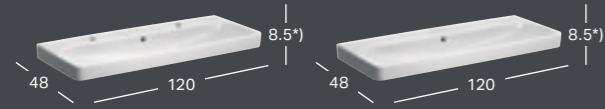

*) Pesualtaan reunan korkeus on merkitty piirrokseen.

GEBERIT SMYLE SQUARE -ALAKAAPPI PESUALTAALLE, KAHDELLA LAATIKOLLA

Leveys	Korkeus	Syvyys	Väri / pinta	Tuotenumero	LVI-numero	Sh, €, alv 25,5%
73.4 cm	61.7 cm	47 cm	Valkoinen	500.353.00.1	6018135	792.75
73.4 cm	61.7 cm	47 cm	Laava	500.353.JK.1	6018136	792.75
73.4 cm	61.7 cm	47 cm	Hiekanharmaa	500.353.JL.1	6018137	792.75
73.4 cm	61.7 cm	47 cm	Pähkinäpuu, hikkori	500.353.JR.1	6018138	792.75

GEBERIT SMYLE, 90 CM

GEBERIT SMYLE SQUARE -PESUALLAS

Leveys	Korkeus	Syvyys	Väri / pinta	Hanareikä	Ylivuoto	Tuotenumero	LVI-numero	Sh, €, alv 25,5%
90 cm	16.5 cm	48 cm	Valkoinen	Keskellä	Näkyvä	500.251.01.1	5618388	369.50
90 cm	16.5 cm	48 cm	Valkoinen, KeraTect	Keskellä	Näkyvä	500.251.01.8	5618389	436.68
90 cm	16.5 cm	48 cm	Valkoinen	Ei ole	Näkyvä	500.250.01.1	5618390	369.50
90 cm	16.5 cm	48 cm	Valkoinen, KeraTect	Ei ole	Näkyvä	500.250.01.8	5618391	436.68

*) Pesualtaan reunan korkeus on merkitty piirrokseen.

GEBERIT SMYLE SQUARE -ALAKAAPPI PESUALTAALLE, KAHDELLA LAATIKOLLA

Leveys	Korkeus	Syvyys	Väri / pinta	Tuotenumero	LVI-numero	Sh, €, alv 25,5%
88.4 cm	61.7 cm	47 cm	Valkoinen	500.354.00.1	6018139	890.16
88.4 cm	61.7 cm	47 cm	Laava	500.354.JK.1	6018140	890.16
88.4 cm	61.7 cm	47 cm	Hiekanharmaa	500.354.JL.1	6018141	890.16
88.4 cm	61.7 cm	47 cm	Pähkinäpuu, hikkori	500.354.JR.1	6018142	890.16

GEBERIT SMYLE, 120 CM

GEBERIT SMYLE SQUARE -PESUALLAS

Leveys	Korkeus	Syvyys	Väri / pinta	Hanareikä	Ylivuoto	Tuotenumero	LVI-numero	Sh, €, alv 25,5%
120 cm	16.5 cm	48 cm	Valkoinen	Vasen ja oikea	Näkyvä	500.253.01.1	5618392	554.28
120 cm	16.5 cm	48 cm	Valkoinen, KeraTect	Vasen ja oikea	Näkyvä	500.253.01.8	5618393	621.44
120 cm	16.5 cm	48 cm	Valkoinen	Ei ole	Näkyvä	500.225.01.1	5618394	554.28
120 cm	16.5 cm	48 cm	Valkoinen, KeraTect	Ei ole	Näkyvä	500.225.01.8	5618395	621.44