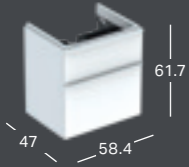

GEBERIT SMYLE SQUARE -ALAKAAPPI PESUALTAALLE, KAHDELLA LAATIKOLLA

Leveys	Korkeus	Syvyys	Väri / pinta	Tuotenumero	LVI-numero	Sh, €, alv 25,5%
58.4 cm	61.7 cm	47 cm	Valkoinen	500.352.00.1	6018131	712.14
58.4 cm	61.7 cm	47 cm	Laava	500.352.JK.1	6018132	712.14
58.4 cm	61.7 cm	47 cm	Hiekanharmaa	500.352.JL.1	6018133	712.14
58.4 cm	61.7 cm	47 cm	Pähkinäpuu, hikkori	500.352.JR.1	6018134	712.14