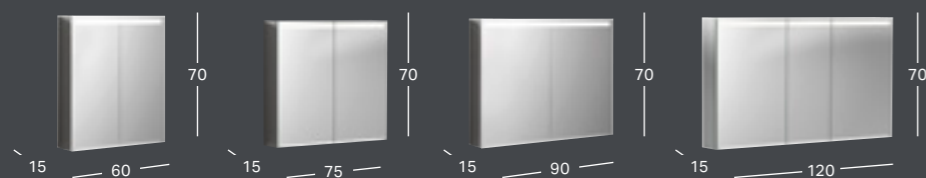

GEBERIT OPTION ROUND -TASOPEILI SUORALLA JA EPÄSUORALLA VALAISTUKSELLA

Leveys	Syvyys	Tuotenumero	LVI-numero	Sh, €, alv 25,5%
ø 50 cm	3.5 cm	502.796.00.1	6019243	523.51
ø 60 cm	3.5 cm	502.797.00.1	6019244	592.39
ø 75 cm	3.5 cm	502.798.00.1	6019245	675.05
ø 90 cm	3.5 cm	502.799.00.1	6019246	771.47

GEBERIT OPTION OVAL -TASOPEILI EPÄSUORALLA VALAISTUKSELLA

Vaaka- ja pystyasennukseen

Leveys	Korkeus	Syvyys	Tuotenumero	LVI-numero	Sh, €, alv 25,5%
60 cm	80 cm	3 cm	502.800.00.1	6019247	385.74

GEBERIT OPTION BASIC -PEILIKAAPPI VALAISTUKSELLA JA KAHDELLA OVELLA

Leveys	Korkeus	Syvyys	Väri / pinta	Tuotenumero	LVI-numero	Sh, €, alv 25,5%
50 cm	67.7 cm	18 cm	Valkoinen	500.257.00.1	6018308	579.62
56 cm	67.7 cm	18 cm	Valkoinen	500.258.00.1	6018309	596.65
60 cm	67.7 cm	18 cm	Valkoinen	500.273.00.1	6018310	613.71