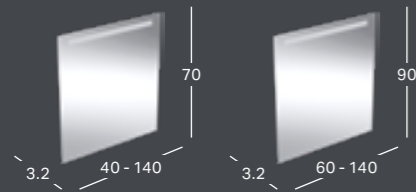

GEBERIT OPTION PEILIT

GEBERIT OPTION BASIC SQUARE -TASOPEILI VALAISTUS YLHÄÄLLÄ

Leveys	Korkeus	Syvyys	Väri / pinta	Tuotenumero	LVI-numero	Sh, €, alv 25,5%
40 cm	70 cm	3.2 cm	Alumiini eloksoitu	502.803.00.1	6019248	258.99
50 cm	70 cm	3.2 cm	Alumiini eloksoitu	502.804.00.1	6019249	270.03
60 cm	70 cm	3.2 cm	Alumiini eloksoitu	502.805.00.1	6019250	286.55
70 cm	70 cm	3.2 cm	Alumiini eloksoitu	502.806.00.1	6019251	297.57
80 cm	70 cm	3.2 cm	Alumiini eloksoitu	502.807.00.1	6019252	311.35
90 cm	70 cm	3.2 cm	Alumiini eloksoitu	502.808.00.1	6019253	322.37
100 cm	70 cm	3.2 cm	Alumiini eloksoitu	502.809.00.1	6019254	352.67
120 cm	70 cm	3.2 cm	Alumiini eloksoitu	502.810.00.1	6019255	377.48
140 cm	70 cm	3.2 cm	Alumiini eloksoitu	502.811.00.1	6019256	402.28
60 cm	90 cm	3.2 cm	Alumiini eloksoitu	502.812.00.1	6019257	344.41
80 cm	90 cm	3.2 cm	Alumiini eloksoitu	502.813.00.1	6019258	371.96
100 cm	90 cm	3.2 cm	Alumiini eloksoitu	502.814.00.1	6019259	413.30
120 cm	90 cm	3.2 cm	Alumiini eloksoitu	502.815.00.1	6019260	465.64
140 cm	90 cm	3.2 cm	Alumiini eloksoitu	502.816.00.1	6019261	517.99