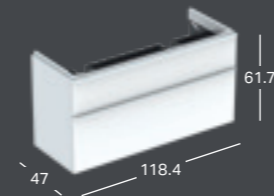

GEBERIT SMYLE SQUARE -ALAKAAPPI KAKSOISPESUALTAALLE, KAHDELLA LAATIKOLLA

Leveys	Korkeus	Syvyys	Väri / pinta	Tuotenumero	LVI-numero	Sh, €, alv 25,5%
118.4 cm	61.7 cm	47 cm	Valkoinen	500.356.00.1	6018205	1175.68
118.4 cm	61.7 cm	47 cm	Laava	500.356.JK.1	6018206	1175.68
118.4 cm	61.7 cm	47 cm	Hiekanharmaa	500.356.JL.1	6018207	1175.68
118.4 cm	61.7 cm	47 cm	Pähkinäpuu, hikkori	500.356.JR.1	6018208	1175.68