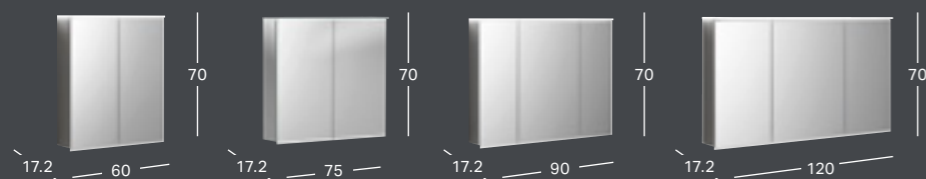

GEBERIT OPTION PLUS -PEILIKAAPPI SUORALLA JA EPÄSUORALLA VALAISTUKSELLA

Leveys	Korkeus	Syvyys	Tuotenumero	LVI-numero	Sh, €, alv 25,5%
60 cm	70 cm	17.2 cm	500.593.00.1	6018315	1012.56
75 cm	70 cm	17.2 cm	500.206.00.1	6018316	1125.12
90 cm	70 cm	17.2 cm	500.594.00.1	6018317	1221.24
120 cm	70 cm	17.2 cm	500.592.00.1	6018318	1430.11