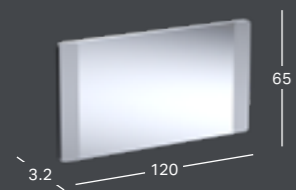

GEBERIT OPTION PEILIT

GEBERIT OPTION BASIC SQUARE -TASOPEILI VALAISTUS YLHÄÄLLÄ

Leveys	Korkeus	Syvyys	Väri / pinta	Tuotenumero	LVI-numero	Sh, €, alv 25,5%
40 cm	70 cm	3.2 cm	Alumiini eloksoitu	502.803.00.1	6019248	258.99
50 cm	70 cm	3.2 cm	Alumiini eloksoitu	502.804.00.1	6019249	270.03
60 cm	70 cm	3.2 cm	Alumiini eloksoitu	502.805.00.1	6019250	286.55
70 cm	70 cm	3.2 cm	Alumiini eloksoitu	502.806.00.1	6019251	297.57
80 cm	70 cm	3.2 cm	Alumiini eloksoitu	502.807.00.1	6019252	311.35
90 cm	70 cm	3.2 cm	Alumiini eloksoitu	502.808.00.1	6019253	322.37
100 cm	70 cm	3.2 cm	Alumiini eloksoitu	502.809.00.1	6019254	352.67
120 cm	70 cm	3.2 cm	Alumiini eloksoitu	502.810.00.1	6019255	377.48
140 cm	70 cm	3.2 cm	Alumiini eloksoitu	502.811.00.1	6019256	402.28
60 cm	90 cm	3.2 cm	Alumiini eloksoitu	502.812.00.1	6019257	344.41
80 cm	90 cm	3.2 cm	Alumiini eloksoitu	502.813.00.1	6019258	371.96
100 cm	90 cm	3.2 cm	Alumiini eloksoitu	502.814.00.1	6019259	413.30
120 cm	90 cm	3.2 cm	Alumiini eloksoitu	502.815.00.1	6019260	465.64
140 cm	90 cm	3.2 cm	Alumiini eloksoitu	502.816.00.1	6019261	517.99

GEBERIT OPTION SQUARE -TASOPEILI VALAISTUS YLHÄÄLLÄ

Leveys	Korkeus	Syvyys	Tuotenumero	LVI-numero	Sh, €, alv 25,5%
40 cm	80 cm	3.2 cm	819240000	6018391	546.08
60 cm	65 cm	3.2 cm	819260000	6018392	612.25
70 cm	65 cm	3.2 cm	819270000	6018393	661.89
90 cm	65 cm	3.2 cm	819200000	6018394	728.09