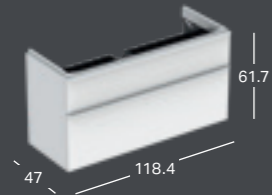

GEBERIT SMYLE SQUARE -ALAKAAPPI PESUALTAALLE, KAHDELLA LAATIKOLLA

Leveys	Korkeus	Syvyys	Väri / pinta	Tuotenumero	LVI-numero	Sh, €, alv 25,5%
118.4 cm	61.7 cm	47 cm	Valkoinen	500.355.00.1	6018143	1175.68
118.4 cm	61.7 cm	47 cm	Laava	500.355.JK.1	6018144	1175.68
118.4 cm	61.7 cm	47 cm	Hiekanharmaa	500.355.JL.1	6018145	1175.68
118.4 cm	61.7 cm	47 cm	Pähkinäpuu, hikkori	500.355.JR.1	6018146	1175.68