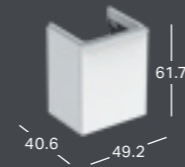

GEBERIT SMYLE SQUARE -ALAKAAPPI PIENELLE PESUALTAALLE, YHDELLÄ OVELLA

Leveys	Korkeus	Syvyys	Väri / pinta	Oven kätsisyys	Tuotenumero	LVI-numero	Sh, €, alv 25,5%
49.2 cm	61.7 cm	40.6 cm	Valkoinen	Kiinnityspuoli oikea	500.363.00.1	6018060	419.87
49.2 cm	61.7 cm	40.6 cm	Laava	Kiinnityspuoli oikea	500.363.JK.1	6018061	419.87
49.2 cm	61.7 cm	40.6 cm	Hiekanharmaa	Kiinnityspuoli oikea	500.363.JL.1	6018062	419.87
49.2 cm	61.7 cm	40.6 cm	Pähkinäpuu, hikkori	Kiinnityspuoli oikea	500.363.JR.1	6018063	419.87
49.2 cm	61.7 cm	40.6 cm	Valkoinen	Kiinnityspuoli vasen	500.364.00.1	6018066	419.87
49.2 cm	61.7 cm	40.6 cm	Laava	Kiinnityspuoli vasen	500.364.JK.1	6018067	419.87
49.2 cm	61.7 cm	40.6 cm	Hiekanharmaa	Kiinnityspuoli vasen	500.364.JL.1	6018064	419.87
49.2 cm	61.7 cm	40.6 cm	Pähkinäpuu, hikkori	Kiinnityspuoli vasen	500.364.JR.1	6018065	419.87