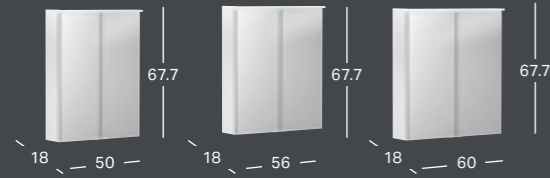

GEBERIT OPTION PEILIKAAPIT

GEBERIT OPTION BASIC -PEILIKAAPPI VALAISTUKSELLA JA KAHELLA OVELLA

Leveys	Korkeus	Syvyys	Väri / pinta	Tuotenumero	LVI-numero	Sh, €, alv 25,5%
50 cm	67.7 cm	18 cm	Valkoinen	500.257.00.1	6018308	579.62
56 cm	67.7 cm	18 cm	Valkoinen	500.258.00.1	6018309	596.65
60 cm	67.7 cm	18 cm	Valkoinen	500.273.00.1	6018310	613.71