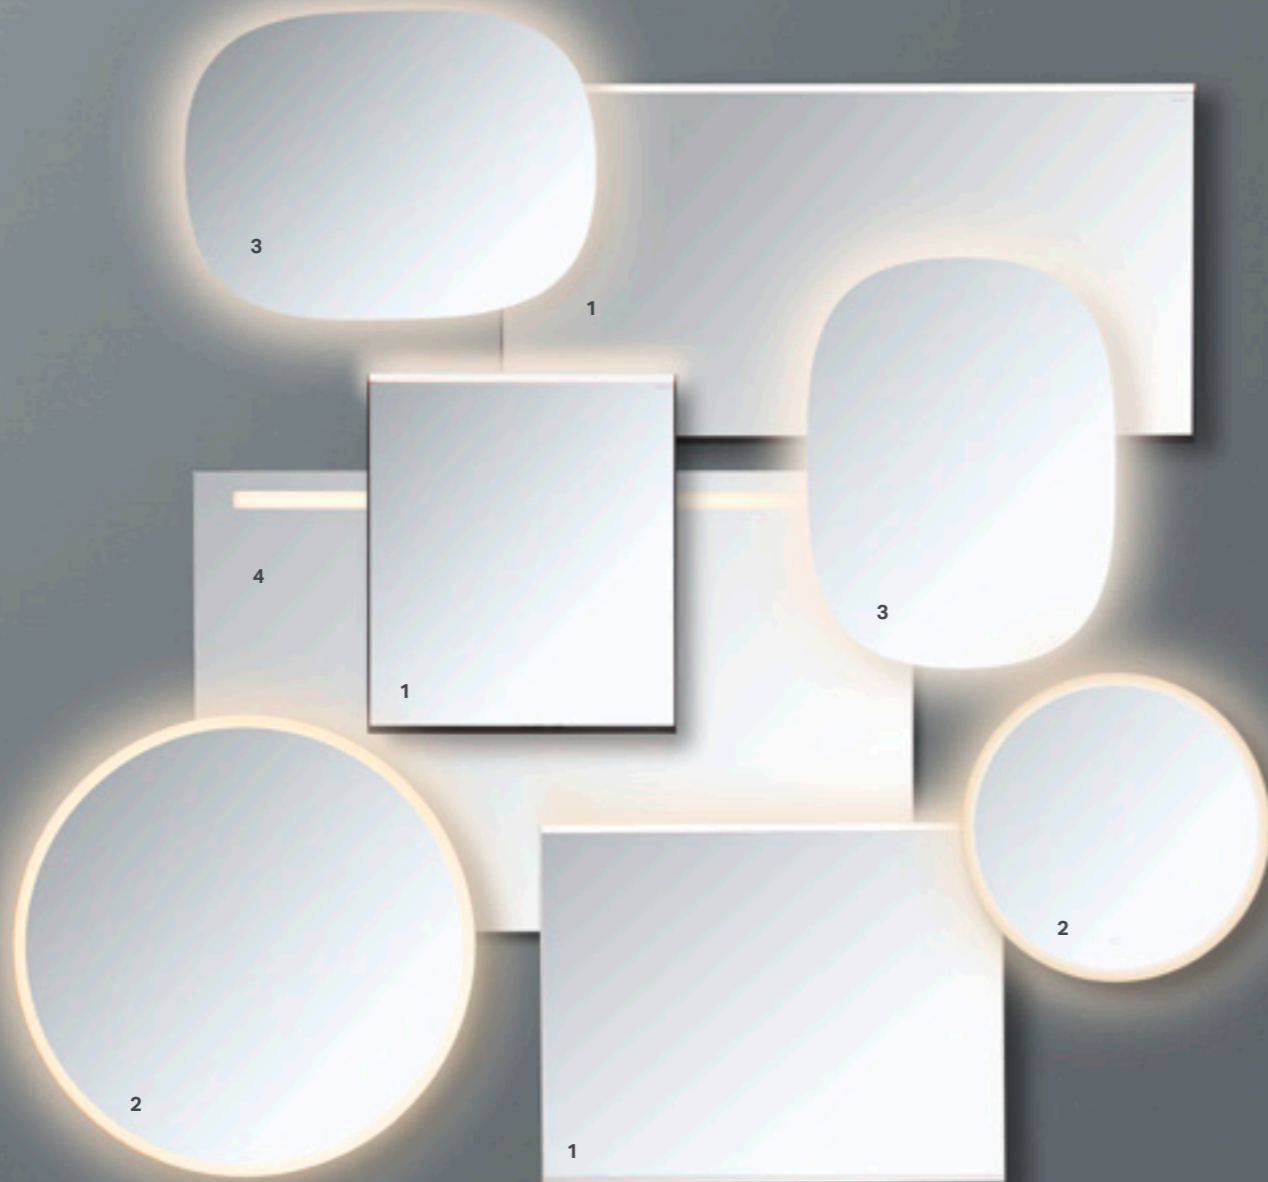

GEBERIT OPTION -PEILEISTÄ LÖYTYY VALINNANVARAA

1. Laadukas **Geberit Option Plus Square** takaa erinomaisen mukavuuden, nyt myös mattamustalla kehyksellä
2. Uusi **Geberit Option Round** pyöreää muotoilua arvostavalle käyttäjälle
3. Uusi **Geberit Option Oval** todellista suunnittelun vapautta
4. Käytännöllinen **Geberit Option Basic Square** monen kokoisiin kylpyhuoneisiin

UUSI KIINNITYSRATKAISU NOPEAAN JA LUOTETTAVAAN ASENNUKSEEN

Geberitin kiinnitysratkaisu mahdollistaa Geberit Option -valaistun peilin kiinnittämisen vaivattomasti ja turvallisesti.