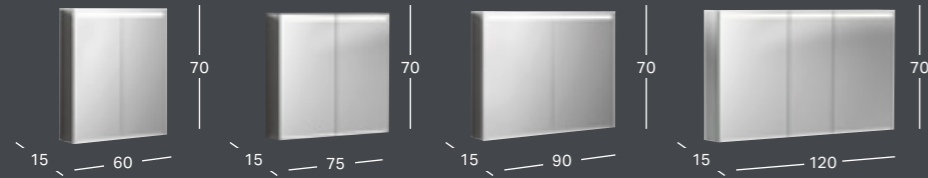

GEBERIT OPTION -PEILIKAAPPI VALAISTUS YLHÄÄLLÄ

Leveys	Korkeus	Syvyys	Tuotenumero	LVI-numero	Sh, €, alv 25,5%
60 cm	70 cm	15 cm	500.582.00.1	6018311	782.78
75 cm	70 cm	15 cm	500.205.00.1	6018313	869.41
90 cm	70 cm	15 cm	500.583.00.1	6018312	887.30
120 cm	70 cm	15 cm	500.207.00.1	6018314	1091.02