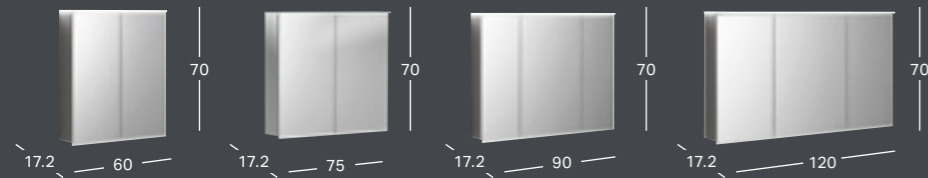

### GEBERIT OPTION OVAL -TASOPEILI EPÄSUORALLA VALAISTUKSELLA

Vaaka- ja pystyasennukseen

Leveys	Korkeus	Syvyys	Tuotenumero	LVI-numero	Sh, €, alv 25,5%
60 cm	80 cm	3 cm	502.800.00.1	6019247	385.74

### GEBERIT OPTION BASIC -PEILIKAAPPI VALAISTUKSELLA JA KAHELLA OVELLA

Leveys	Korkeus	Syvyys	Väri / pinta	Tuotenumero	LVI-numero	Sh, €, alv 25,5%
50 cm	67.7 cm	18 cm	Valkoinen	500.257.00.1	6018308	579.62
56 cm	67.7 cm	18 cm	Valkoinen	500.258.00.1	6018309	596.65
60 cm	67.7 cm	18 cm	Valkoinen	500.273.00.1	6018310	613.71

### GEBERIT OPTION -PEILIKAAPPI VALAISTUS YLHÄÄLLÄ

Leveys	Korkeus	Syvyys	Tuotenumero	LVI-numero	Sh, €, alv 25,5%
60 cm	70 cm	15 cm	500.582.00.1	6018311	782.78
75 cm	70 cm	15 cm	500.205.00.1	6018313	869.41
90 cm	70 cm	15 cm	500.583.00.1	6018312	887.30
120 cm	70 cm	15 cm	500.207.00.1	6018314	1091.02