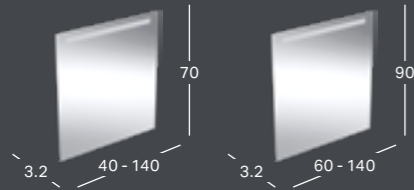

GEBERIT OPTION PEILIT

GEBERIT OPTION BASIC SQUARE -TASOPEILI VALAISTUS YLHÄÄLLÄ

Leveys	Korkeus	Syvyys	Väri / pinta	Tuotenumero	LVI-numero	Sh, €, alv 25,5%
40 cm	70 cm	3.2 cm	Alumiini eloksoitu	502.803.00.1	6019248	258.99
50 cm	70 cm	3.2 cm	Alumiini eloksoitu	502.804.00.1	6019249	270.03
60 cm	70 cm	3.2 cm	Alumiini eloksoitu	502.805.00.1	6019250	286.55
70 cm	70 cm	3.2 cm	Alumiini eloksoitu	502.806.00.1	6019251	297.57
80 cm	70 cm	3.2 cm	Alumiini eloksoitu	502.807.00.1	6019252	311.35
90 cm	70 cm	3.2 cm	Alumiini eloksoitu	502.808.00.1	6019253	322.37
100 cm	70 cm	3.2 cm	Alumiini eloksoitu	502.809.00.1	6019254	352.67
120 cm	70 cm	3.2 cm	Alumiini eloksoitu	502.810.00.1	6019255	377.48
140 cm	70 cm	3.2 cm	Alumiini eloksoitu	502.811.00.1	6019256	402.28
60 cm	90 cm	3.2 cm	Alumiini eloksoitu	502.812.00.1	6019257	344.41
80 cm	90 cm	3.2 cm	Alumiini eloksoitu	502.813.00.1	6019258	371.96
100 cm	90 cm	3.2 cm	Alumiini eloksoitu	502.814.00.1	6019259	413.30
120 cm	90 cm	3.2 cm	Alumiini eloksoitu	502.815.00.1	6019260	465.64
140 cm	90 cm	3.2 cm	Alumiini eloksoitu	502.816.00.1	6019261	517.99