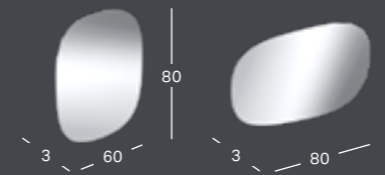

GEBERIT OPTION OVAL -TASOPEILI EPÄSUORALLA VALAISTUKSELLA

Vaaka- ja pystyasennukseen

Leveys	Korkeus	Syvyys	Tuotenumero	LVI-numero	Sh, €, alv 25,5%
60 cm	80 cm	3 cm	502.800.00.1	6019247	385.74