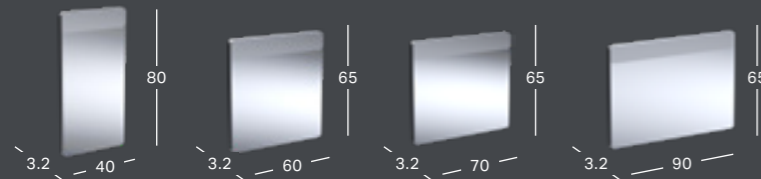

GEBERIT OPTION SQUARE -TASOPEILI VALAISTUS YLHÄÄLLÄ

Leveys	Korkeus	Syvyys	Tuotenumero	LVI-numero	Sh, €, alv 25,5%
40 cm	80 cm	3.2 cm	819240000	6018391	546.08
60 cm	65 cm	3.2 cm	819260000	6018392	612.25
70 cm	65 cm	3.2 cm	819270000	6018393	661.89
90 cm	65 cm	3.2 cm	819200000	6018394	728.09