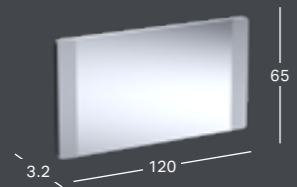

GEBERIT OPTION SQUARE -TASOPEILI VALAISTUS MOLEMMILLA PUOLILLA

Leveys	Korkeus	Syvyys	Tuotenumero	LVI-numero	Sh, €, alv 25,5%
120 cm	65 cm	3 cm	819220000	6018390	827.37