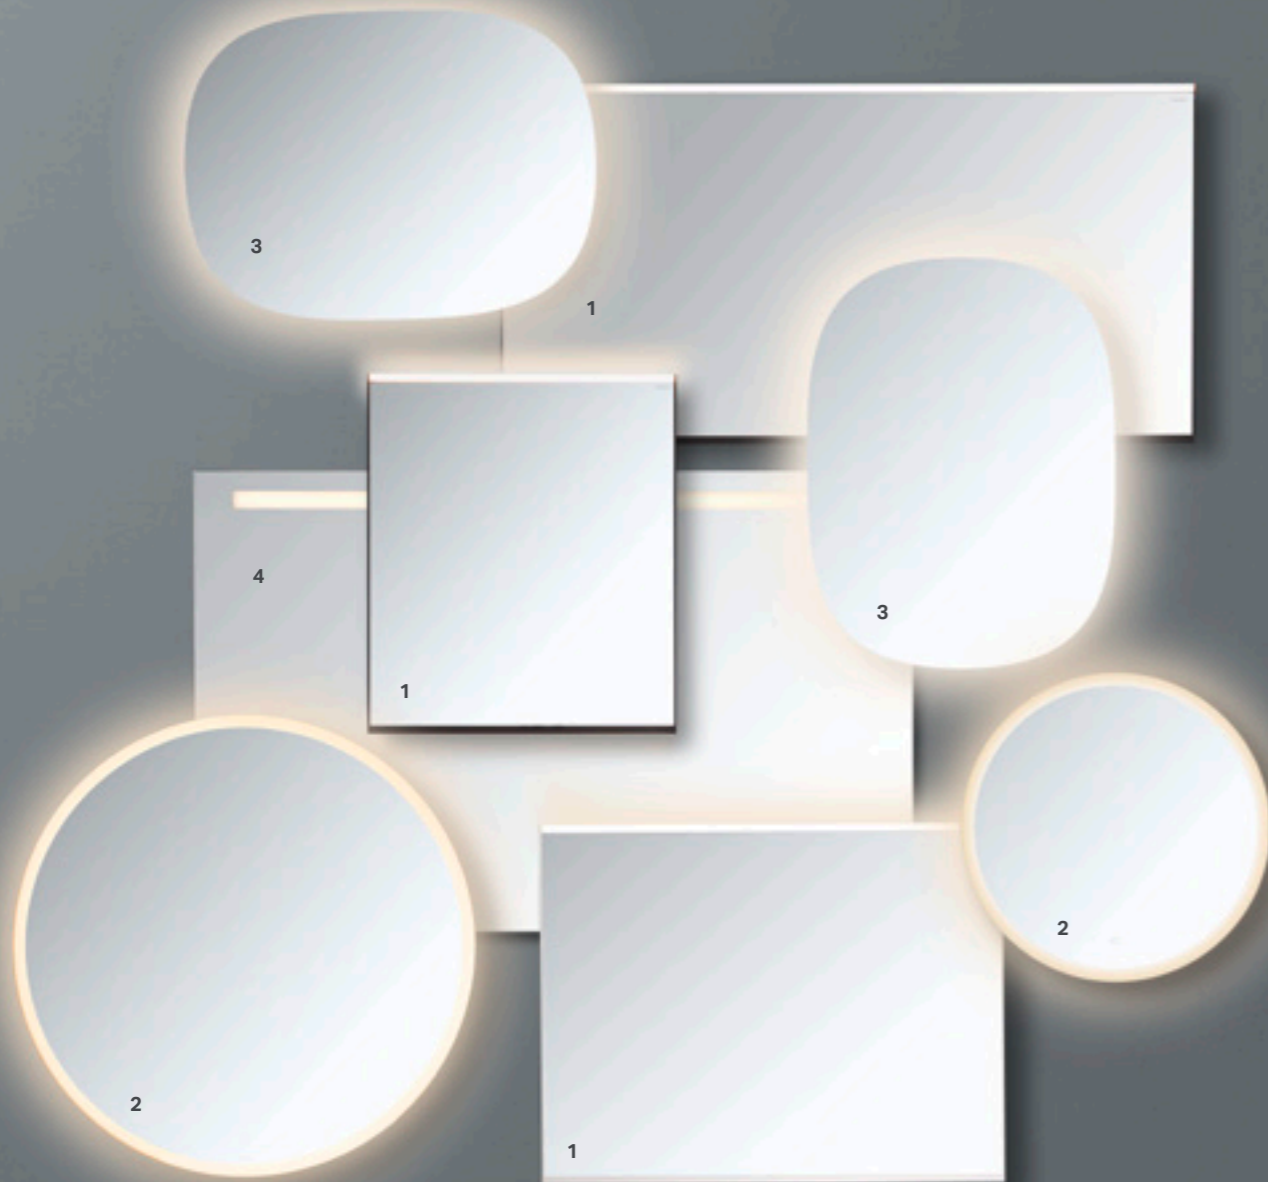

GEBERIT OPTION -PEILEISTÄ LÖYTYY VALINNVARAA

1. Laadukas **Geberit Option Plus Square** takaa erinomaisen mukavuuden, nyt myös mattamustalla kehyksellä
2. Uusi **Geberit Option Round** pyöreää muotoilua arvostavalle käyttäjälle
3. Uusi **Geberit Option Oval** todellista suunnittelun vapautta
4. Käytännöllinen **Geberit Option Basic Square** monen kokoisiin kylpyhuoneisiin

UUSI KIINNITYSRATKAISU NOPEAAN JA LUOTETTAVAAN ASENNUKSEEN

Geberitin kiinnitysratkaisu mahdollistaa Geberit Option -valaistun peilin kiinnittämisen vaivattomasti ja turvallisesti.