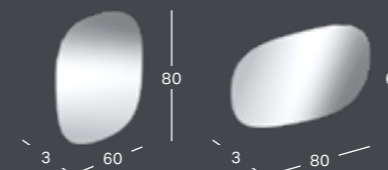

GEBERIT OPTION OVAL -TASOPEILI EPÄSUORALLA VALAISTUKSELLA

Vaaka- ja pystyasennukseen

Leveys	Korkeus	Syvyys	Tuotenumero	LVI-numero	Sh, €, alv 24%
60 cm	80 cm	3 cm	502.800.00.1	6019247	370.03