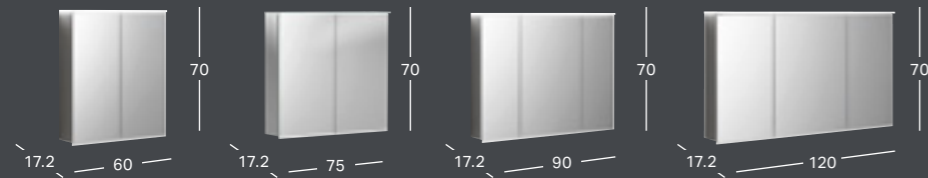

GEBERIT OPTION ROUND -TASOPEILI SUORALLA JA EPÄSUORALLA VALAISTUKSELLA

Leveys	Syvyys	Tuotenumero	LVI-numero	Sh, €, alv 24%
ø 50 cm	3.5 cm	502.796.00.1	6019243	502.19
ø 60 cm	3.5 cm	502.797.00.1	6019244	568.25
ø 75 cm	3.5 cm	502.798.00.1	6019245	647.55
ø 90 cm	3.5 cm	502.799.00.1	6019246	740.06

GEBERIT OPTION OVAL -TASOPEILI EPÄSUORALLA VALAISTUKSELLA

Vaaka- ja pystyasennukseen

Leveys	Korkeus	Syvyys	Tuotenumero	LVI-numero	Sh, €, alv 24%
60 cm	80 cm	3 cm	502.800.00.1	6019247	370.03

GEBERIT OPTION PEILIKAAPIT

GEBERIT OPTION BASIC -PEILIKAAPPI VALAISTUKSELLA JA KAHDELLA OVELLA

Leveys	Korkeus	Syvyys	Väri / pinta	Tuotenumero	LVI-numero	Sh, €, alv 24%
50 cm	67.7 cm	18 cm	Valkoinen	500.257.00.1	6018308	556.02
56 cm	67.7 cm	18 cm	Valkoinen	500.258.00.1	6018309	572.35
60 cm	67.7 cm	18 cm	Valkoinen	500.273.00.1	6018310	588.71

GEBERIT OPTION -PEILIKAAPPI VALAISTUS YLHÄÄLLÄ

Leveys	Korkeus	Syvyys	Tuotenumero	LVI-numero	Sh, €, alv 24%
60 cm	70 cm	15 cm	500.582.00.1	6018311	750.89
75 cm	70 cm	15 cm	500.205.00.1	6018313	834.00
90 cm	70 cm	15 cm	500.583.00.1	6018312	851.16
120 cm	70 cm	15 cm	500.207.00.1	6018314	1046.58