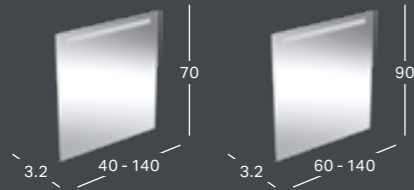

↑
Tarkista suoruus, korkeus säädettävissä enintään 5 mm.

↑
Käytä ylimääräistä lisäkiinnikettä saadaksesi tukevan ja turvallisen istuvuuden seinää vasten. Tämä toimii myös lisätukena estämään peilin irtoamisen seinästä.

↑
Ripusta peili. Istu alas ja nauti nopeasta ja vaivattomasta peilin asennuksesta.

GEBERIT OPTION PEILIT

GEBERIT OPTION BASIC SQUARE -TASOPEILI VALAISTUS YLHÄÄLLÄ

Leveys	Korkeus	Syvyys	Väri / pinta	Tuotenumero	LVI-numero	Sh, €, alv 24%
40 cm	70 cm	3.2 cm	Alumiini eloksoitu	502.803.00.1	6019248	248.45
50 cm	70 cm	3.2 cm	Alumiini eloksoitu	502.804.00.1	6019249	259.02
60 cm	70 cm	3.2 cm	Alumiini eloksoitu	502.805.00.1	6019250	274.88
70 cm	70 cm	3.2 cm	Alumiini eloksoitu	502.806.00.1	6019251	285.45
80 cm	70 cm	3.2 cm	Alumiini eloksoitu	502.807.00.1	6019252	298.67
90 cm	70 cm	3.2 cm	Alumiini eloksoitu	502.808.00.1	6019253	309.24
100 cm	70 cm	3.2 cm	Alumiini eloksoitu	502.809.00.1	6019254	338.31
120 cm	70 cm	3.2 cm	Alumiini eloksoitu	502.810.00.1	6019255	362.10
140 cm	70 cm	3.2 cm	Alumiini eloksoitu	502.811.00.1	6019256	385.89
60 cm	90 cm	3.2 cm	Alumiini eloksoitu	502.812.00.1	6019257	330.39
80 cm	90 cm	3.2 cm	Alumiini eloksoitu	502.813.00.1	6019258	356.81
100 cm	90 cm	3.2 cm	Alumiini eloksoitu	502.814.00.1	6019259	396.47
120 cm	90 cm	3.2 cm	Alumiini eloksoitu	502.815.00.1	6019260	446.67
140 cm	90 cm	3.2 cm	Alumiini eloksoitu	502.816.00.1	6019261	496.89

GEBERIT OPTION SQUARE -TASOPEILI VALAISTUS YLHÄÄLLÄ

Leveys	Korkeus	Syvyys	Tuotenumero	LVI-numero	Sh, €, alv 24%
40 cm	80 cm	3.2 cm	819240000	6018391	523.84
60 cm	65 cm	3.2 cm	819260000	6018392	587.31
70 cm	65 cm	3.2 cm	819270000	6018393	634.93
90 cm	65 cm	3.2 cm	819200000	6018394	698.43