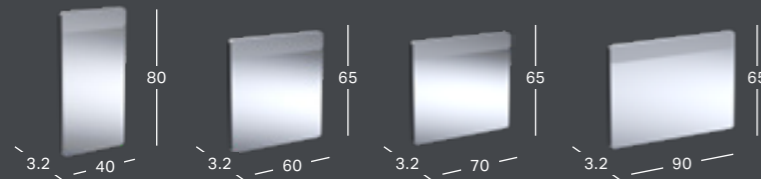

↑
Tarkista suoruus, korkeus säädettävissä enintään 5 mm.

↑
Käytä ylimääräistä lisäkiinnikettä saadaksesi tukevan ja turvallisen istuvuuden seinää vasten. Tämä toimii myös lisätukena estämään peilin irtoamisen seinästä.

↑
Ripusta peili. Istu alas ja nauti nopeasta ja vaivattomasta peilin asennuksesta.

GEBERIT OPTION PEILIT

GEBERIT OPTION BASIC SQUARE -TASOPEILI VALAISTUS YLHÄÄLLÄ

Leveys	Korkeus	Syvyys	Väri / pinta	Tuotenumero	LVI-numero	Sh, €, alv 24%
40 cm	70 cm	3.2 cm	Alumiini eloksoitu	502.803.00.1	6019248	248.45
50 cm	70 cm	3.2 cm	Alumiini eloksoitu	502.804.00.1	6019249	259.02
60 cm	70 cm	3.2 cm	Alumiini eloksoitu	502.805.00.1	6019250	274.88
70 cm	70 cm	3.2 cm	Alumiini eloksoitu	502.806.00.1	6019251	285.45
80 cm	70 cm	3.2 cm	Alumiini eloksoitu	502.807.00.1	6019252	298.67
90 cm	70 cm	3.2 cm	Alumiini eloksoitu	502.808.00.1	6019253	309.24
100 cm	70 cm	3.2 cm	Alumiini eloksoitu	502.809.00.1	6019254	338.31
120 cm	70 cm	3.2 cm	Alumiini eloksoitu	502.810.00.1	6019255	362.10
140 cm	70 cm	3.2 cm	Alumiini eloksoitu	502.811.00.1	6019256	385.89
60 cm	90 cm	3.2 cm	Alumiini eloksoitu	502.812.00.1	6019257	330.39
80 cm	90 cm	3.2 cm	Alumiini eloksoitu	502.813.00.1	6019258	356.81
100 cm	90 cm	3.2 cm	Alumiini eloksoitu	502.814.00.1	6019259	396.47
120 cm	90 cm	3.2 cm	Alumiini eloksoitu	502.815.00.1	6019260	446.67
140 cm	90 cm	3.2 cm	Alumiini eloksoitu	502.816.00.1	6019261	496.89

GEBERIT OPTION SQUARE -TASOPEILI VALAISTUS YLHÄÄLLÄ

Leveys	Korkeus	Syvyys	Tuotenumero	LVI-numero	Sh, €, alv 24%
40 cm	80 cm	3.2 cm	819240000	6018391	523.84
60 cm	65 cm	3.2 cm	819260000	6018392	587.31
70 cm	65 cm	3.2 cm	819270000	6018393	634.93
90 cm	65 cm	3.2 cm	819200000	6018394	698.43