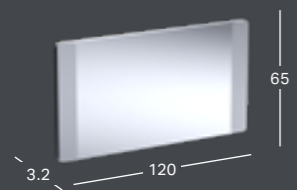

↑
Ripusta peili. Istu alas ja nauti nopeasta ja vaivattomasta peilin asennuksesta.

GEBERIT OPTION PEILIT

GEBERIT OPTION BASIC SQUARE -TASOPEILI VALAISTUS YLHÄÄLLÄ

Leveys	Korkeus	Syvyys	Väri / pinta	Tuotenumero	LVI-numero	Sh, €, alv 24%
40 cm	70 cm	3.2 cm	Alumiini eloksoitu	502.803.00.1	6019248	248.45
50 cm	70 cm	3.2 cm	Alumiini eloksoitu	502.804.00.1	6019249	259.02
60 cm	70 cm	3.2 cm	Alumiini eloksoitu	502.805.00.1	6019250	274.88
70 cm	70 cm	3.2 cm	Alumiini eloksoitu	502.806.00.1	6019251	285.45
80 cm	70 cm	3.2 cm	Alumiini eloksoitu	502.807.00.1	6019252	298.67
90 cm	70 cm	3.2 cm	Alumiini eloksoitu	502.808.00.1	6019253	309.24
100 cm	70 cm	3.2 cm	Alumiini eloksoitu	502.809.00.1	6019254	338.31
120 cm	70 cm	3.2 cm	Alumiini eloksoitu	502.810.00.1	6019255	362.10
140 cm	70 cm	3.2 cm	Alumiini eloksoitu	502.811.00.1	6019256	385.89
60 cm	90 cm	3.2 cm	Alumiini eloksoitu	502.812.00.1	6019257	330.39
80 cm	90 cm	3.2 cm	Alumiini eloksoitu	502.813.00.1	6019258	356.81
100 cm	90 cm	3.2 cm	Alumiini eloksoitu	502.814.00.1	6019259	396.47
120 cm	90 cm	3.2 cm	Alumiini eloksoitu	502.815.00.1	6019260	446.67
140 cm	90 cm	3.2 cm	Alumiini eloksoitu	502.816.00.1	6019261	496.89

GEBERIT OPTION SQUARE -TASOPEILI VALAISTUS YLHÄÄLLÄ

Leveys	Korkeus	Syvyys	Tuotenumero	LVI-numero	Sh, €, alv 24%
40 cm	80 cm	3.2 cm	819240000	6018391	523.84
60 cm	65 cm	3.2 cm	819260000	6018392	587.31
70 cm	65 cm	3.2 cm	819270000	6018393	634.93
90 cm	65 cm	3.2 cm	819200000	6018394	698.43