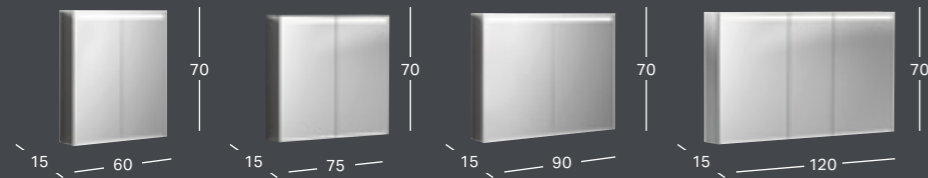

GEBERIT OPTION ROUND -TASOPEILI SUORALLA JA EPÄSUORALLA VALAISTUKSELLA

Leveys	Syvyys	Tuotenumero	LVI-numero	Sh, €, alv 24%
ø 50 cm	3.5 cm	502.796.00.1	6019243	502.19
ø 60 cm	3.5 cm	502.797.00.1	6019244	568.25
ø 75 cm	3.5 cm	502.798.00.1	6019245	647.55
ø 90 cm	3.5 cm	502.799.00.1	6019246	740.06

GEBERIT OPTION OVAL -TASOPEILI EPÄSUORALLA VALAISTUKSELLA

Vaaka- ja pystyasennukseen

Leveys	Korkeus	Syvyys	Tuotenumero	LVI-numero	Sh, €, alv 24%
60 cm	80 cm	3 cm	502.800.00.1	6019247	370.03

GEBERIT OPTION PEILIKAAPIT

GEBERIT OPTION BASIC -PEILIKAAPPI VALAISTUKSELLA JA KAHDELLA OVELLA

Leveys	Korkeus	Syvyys	Väri / pinta	Tuotenumero	LVI-numero	Sh, €, alv 24%
50 cm	67.7 cm	18 cm	Valkoinen	500.257.00.1	6018308	556.02
56 cm	67.7 cm	18 cm	Valkoinen	500.258.00.1	6018309	572.35
60 cm	67.7 cm	18 cm	Valkoinen	500.273.00.1	6018310	588.71