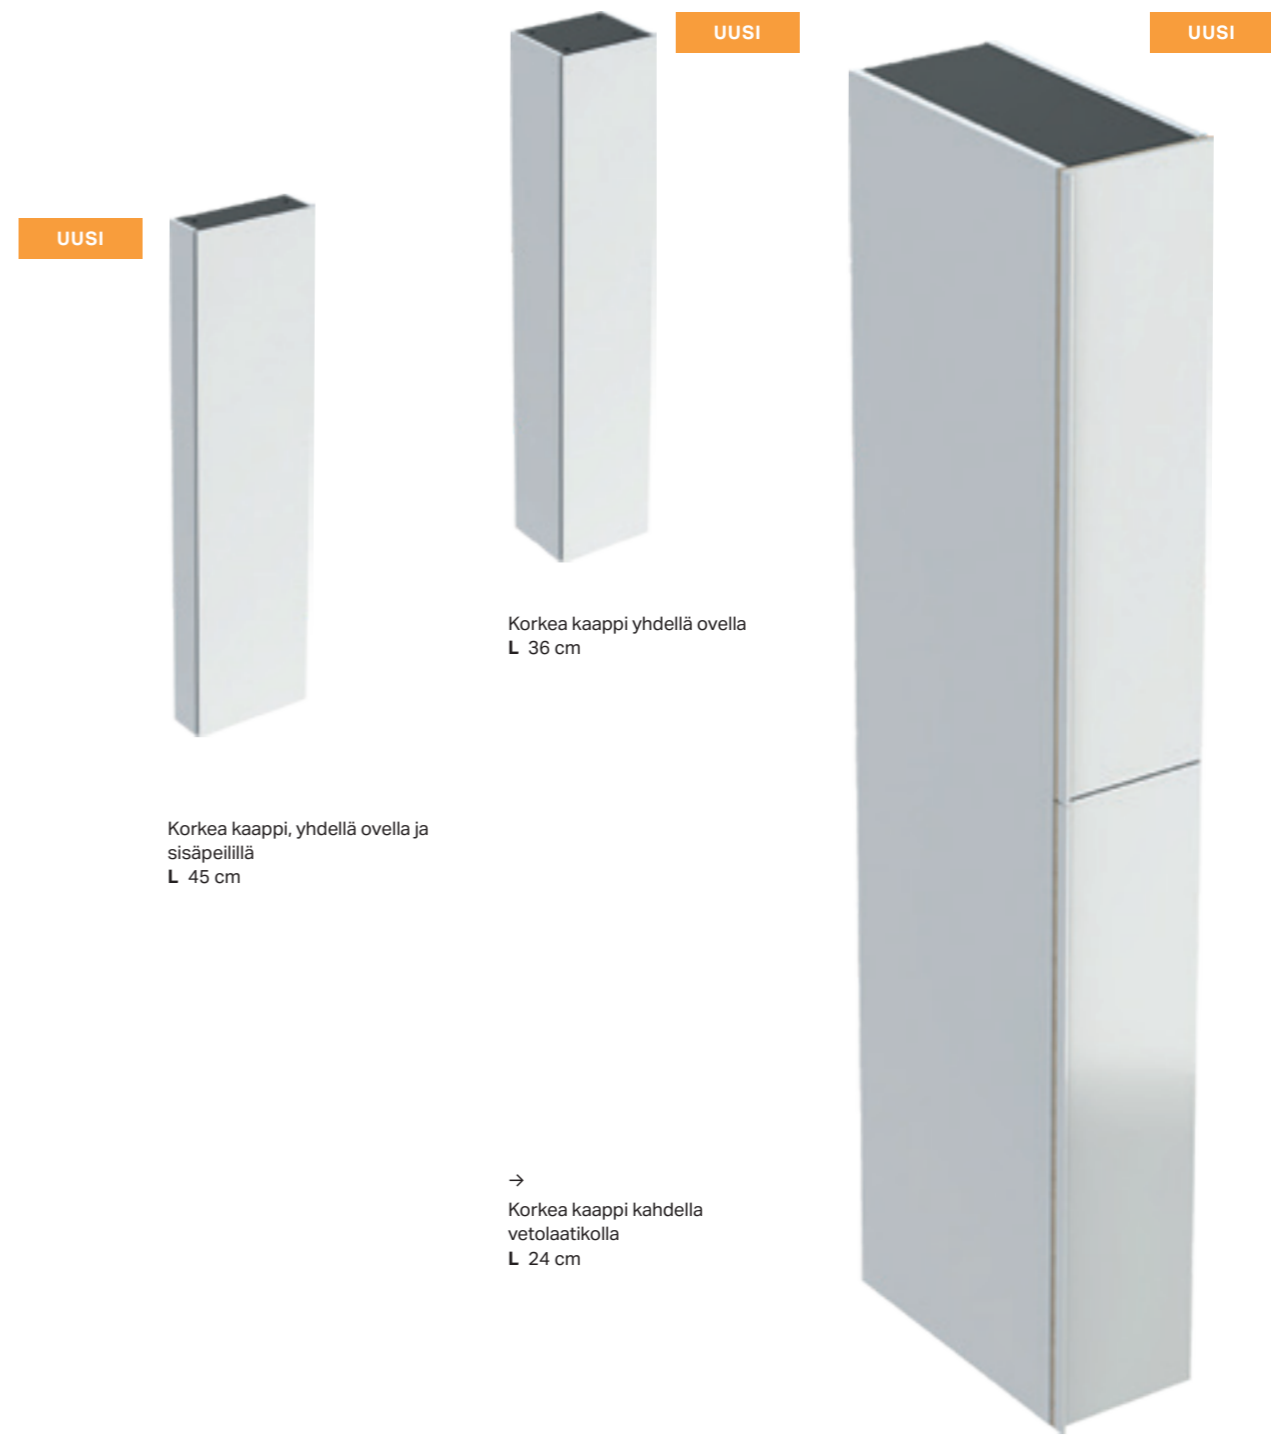

→ Korkea kaappi kahdella vetolaatikolla
L 24 cm

KORKEAT KAAPIT

UUSI

UUSI

UUSI