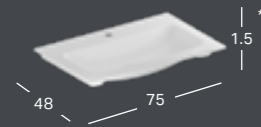

* Valmistetaan tilauskohtaisesti, tarkista toimitusaika asiakaspalvelusta

GEBERIT ICON, 75 CM

PESUALTAAT

GEBERIT ICON -PESUALLAS

Leveys	Korkeus	Syvyys	Väri / pinta	Hanareikä	Ylivuoto	Tuotenumero	LVI-numero	Sh, €, alv 25,5%
75 cm	15 cm	48.5 cm	Valkoinen	Keskellä	Näkyvä	124075000	5619076	383.18
75 cm	15 cm	48.5 cm	Valkoinen, KeraTect	Keskellä	Näkyvä	124075600	5619086	456.93
75 cm	15 cm	48.5 cm	Valkoinen	Ei ole	Näkyvä	124078000	5619077	409.44
75 cm	15 cm	48.5 cm	Valkoinen, KeraTect	Ei ole	Näkyvä	124078600	5619087	483.19

*) Pesualtaan reunan korkeus on merkitty piirrokseen.

GEBERIT ICON -TASOALLAS

Leveys	Korkeus	Syvyys	Väri / pinta	Hanareikä	Ylivuoto	Tuotenumero	LVI-numero	Sh, €, alv 25,5%
75 cm	13 cm	48 cm	Valkoinen	Keskellä	Ei ole	501.844.00.1	5619179	429.61
75 cm	13 cm	48 cm	Valkoinen, KeraTect	Keskellä	Ei ole	501.844.00.2	5619180	503.23
75 cm	13 cm	48 cm	Valkoinen	Ei ole	Ei ole	501.844.00.3 **)	5619181	429.61
75 cm	13 cm	48 cm	Valkoinen, KeraTect	Ei ole	Ei ole	501.844.00.4 **)	5619182	503.23