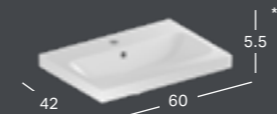

GEBERIT ICON LIGHT -PESUALLAS, COMPACT

Leveys	Korkeus	Syvyys	Väri / pinta	Hanareikä	Ylivuoto	Tuotenumero	LVI-numero	Sh, €, alv 25,5%
60 cm	15.5 cm	42 cm	Valkoinen	Keskellä	Näkyvä	501.841.00.1	5619149	255.91
60 cm	15.5 cm	42 cm	Valkoinen, KeraTect	Keskellä	Näkyvä	501.841.00.2	5619150	336.87
60 cm	15.5 cm	42 cm	Valkoinen	Ei ole	Näkyvä	501.841.00.3 **)	5619151	255.91
60 cm	15.5 cm	42 cm	Valkoinen, KeraTect	Ei ole	Näkyvä	501.841.00.4 **)	5619152	336.87
60 cm	15.5 cm	42 cm	Valkoinen	Keskellä	Ei ole	501.841.00.5 **)	5619153	255.91
60 cm	15.5 cm	42 cm	Valkoinen, KeraTect	Keskellä	Ei ole	501.841.00.6 **)	5619154	336.87
60 cm	15.5 cm	42 cm	Valkoinen	Ei ole	Ei ole	501.841.00.7 **)	5619155	255.91
60 cm	15.5 cm	42 cm	Valkoinen, KeraTect	Ei ole	Ei ole	501.841.00.8 **)	5619156	336.87

*) Pesualtaan reunan korkeus on merkitty piirrokseen.

**) Valmistetaan tilauskohtaisesti, tarkista toimitusaika asiakaspalvelusta.