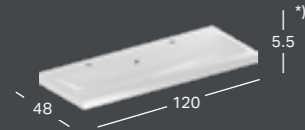

GEBERIT ICON, 120 CM

PESUALTAAT

GEBERIT ICON LIGHT -PESUALLAS

Leveys	Korkeus	Syvyys	Väri / pinta	Hanareikä	Ylivuoto	Tuotenumero	LVI-numero	Sh, €, alv 25,5%
120 cm	15.5 cm	48 cm	Valkoinen	Vasen ja oikea	Näkyvä	501.837.00.1	5619125	670.57
120 cm	15.5 cm	48 cm	Valkoinen, KeraTect	Vasen ja oikea	Näkyvä	501.837.00.2	5619126	744.33
120 cm	15.5 cm	48 cm	Valkoinen	Ei ole	Näkyvä	501.837.00.3 **)	5619127	670.57
120 cm	15.5 cm	48 cm	Valkoinen, KeraTect	Ei ole	Näkyvä	501.837.00.4 **)	5619128	744.33
120 cm	15.5 cm	48 cm	Valkoinen	Vasen ja oikea	Ei ole	501.837.00.5 **)	5619129	670.57
120 cm	15.5 cm	48 cm	Valkoinen, KeraTect	Vasen ja oikea	Ei ole	501.837.00.6 **)	5619130	744.33
120 cm	15.5 cm	48 cm	Valkoinen	Ei ole	Ei ole	501.837.00.7 **)	5619131	670.57
120 cm	15.5 cm	48 cm	Valkoinen, KeraTect	Ei ole	Ei ole	501.837.00.8 **)	5619132	744.33

*) Pesualtaan reunan korkeus on merkitty piirrokseen.

**) Valmistetaan tilauskohtaisesti, tarkista toimitus asiakaspalvelusta.