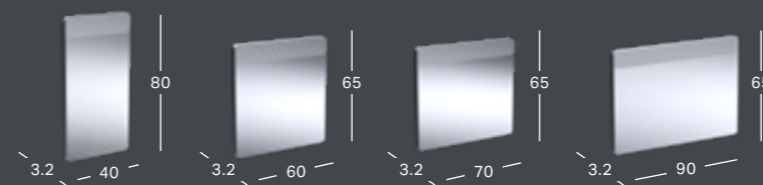

GEBERIT OPTION PEILIT JA PEILIKAAPIT

GEBERIT OPTION BASIC SQUARE -TASOPEILI VALAISTUS YLHÄÄLLÄ

Leveys	Korkeus	Syvyys	Väri / pinta	Tuotenumero	LVI-numero	Sh, €, alv 25,5%
40 cm	70 cm	3.2 cm	Alumiini eloksoitu	502.803.00.1	6019248	258.99
50 cm	70 cm	3.2 cm	Alumiini eloksoitu	502.804.00.1	6019249	270.03
60 cm	70 cm	3.2 cm	Alumiini eloksoitu	502.805.00.1	6019250	286.55
70 cm	70 cm	3.2 cm	Alumiini eloksoitu	502.806.00.1	6019251	297.57
80 cm	70 cm	3.2 cm	Alumiini eloksoitu	502.807.00.1	6019252	311.35
90 cm	70 cm	3.2 cm	Alumiini eloksoitu	502.808.00.1	6019253	322.37
100 cm	70 cm	3.2 cm	Alumiini eloksoitu	502.809.00.1	6019254	352.67
120 cm	70 cm	3.2 cm	Alumiini eloksoitu	502.810.00.1	6019255	377.48
140 cm	70 cm	3.2 cm	Alumiini eloksoitu	502.811.00.1	6019256	402.28
60 cm	90 cm	3.2 cm	Alumiini eloksoitu	502.812.00.1	6019257	344.41
80 cm	90 cm	3.2 cm	Alumiini eloksoitu	502.813.00.1	6019258	371.96
100 cm	90 cm	3.2 cm	Alumiini eloksoitu	502.814.00.1	6019259	413.30
120 cm	90 cm	3.2 cm	Alumiini eloksoitu	502.815.00.1	6019260	465.64
140 cm	90 cm	3.2 cm	Alumiini eloksoitu	502.816.00.1	6019261	517.99