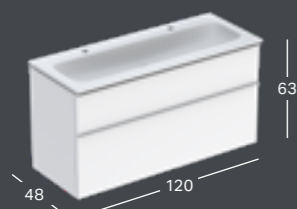

GEBERIT ICON -ALLASKAAPPIPAKETTI, KAPEA REUNA, KAKSI LAATIKKOA JA PESUALLASKYTKENTÄ

Leveys	Korkeus	Syvyys	Väri / pinta	Väri	Vedin	Hanareikä	Ylivuoto	Tuotenumero	LVI-numero	Sh, €, alv 25,5%
120 cm	63 cm	48 cm	Valkoinen	Valkoinen, Pinnoitettu, korkeakiilto	valkoinen/jauhepinnoitettu matta	Vasen ja oikea	Ei ole	502.338.01.1	6018562	2191.56
120 cm	63 cm	48 cm	Valkoinen	Valkoinen, Pinnoitettu, korkeakiilto	kromattu	Vasen ja oikea	Ei ole	502.338.01.2	6018563	2191.56
120 cm	63 cm	48 cm	Valkoinen	Valkoinen, Pinnoitettu, matta	valkoinen/jauhepinnoitettu matta	Vasen ja oikea	Ei ole	502.338.01.3*	6018564	2191.56
120 cm	63 cm	48 cm	Valkoinen	Laava, Pinnoitettu, matta	laava/jauhepinnoitettu matta	Vasen ja oikea	Ei ole	502.338.JK.1	6018565	2191.56
120 cm	63 cm	48 cm	Valkoinen	Hiekanharmaa, Pinnoitettu, korkeakiilto	hiekanharmaa/jauhepinnoitettu matta	Vasen ja oikea	Ei ole	502.338.JL.1*	6018566	2191.56
120 cm	63 cm	48 cm	Valkoinen	Tammi, Puukuvioitu melamiini	laava/jauhepinnoitettu matta	Vasen ja oikea	Ei ole	502.338.JH.1	6018567	2191.56
120 cm	63 cm	48 cm	Valkoinen	Hikkoripuu, Puukuvioitu melamiini	laava/jauhepinnoitettu matta	Vasen ja oikea	Ei ole	502.338.JR.1*	6018568	2191.56
120 cm	63 cm	48 cm	Valkoinen, KeraTect	Valkoinen, Pinnoitettu, korkeakiilto	valkoinen/jauhepinnoitettu matta	Vasen ja oikea	Ei ole	502.334.01.1	6018569	2265.19
120 cm	63 cm	48 cm	Valkoinen, KeraTect	Valkoinen, Pinnoitettu, korkeakiilto	kromattu	Vasen ja oikea	Ei ole	502.334.01.2	6018570	2265.19
120 cm	63 cm	48 cm	Valkoinen, KeraTect	Valkoinen, Pinnoitettu, matta	valkoinen/jauhepinnoitettu matta	Vasen ja oikea	Ei ole	502.334.01.3*	6018571	2265.19
120 cm	63 cm	48 cm	Valkoinen, KeraTect	Laava, Pinnoitettu, matta	laava/jauhepinnoitettu matta	Vasen ja oikea	Ei ole	502.334.JK.1	6018572	2265.19
120 cm	63 cm	48 cm	Valkoinen, KeraTect	Hiekanharmaa, Pinnoitettu, korkeakiilto	hiekanharmaa/jauhepinnoitettu matta	Vasen ja oikea	Ei ole	502.334.JL.1*	6018573	2265.19
120 cm	63 cm	48 cm	Valkoinen, KeraTect	Tammi, Puukuvioitu melamiini	laava/jauhepinnoitettu matta	Vasen ja oikea	Ei ole	502.334.JH.1	6018574	2265.19
120 cm	63 cm	48 cm	Valkoinen, KeraTect	Hikkoripuu, Puukuvioitu melamiini	laava/jauhepinnoitettu matta	Vasen ja oikea	Ei ole	502.334.JR.1	6018575	2265.19

* Valmistetaan tilauskohtaisesti, tarkista toimitusaika asiakaspalvelusta.