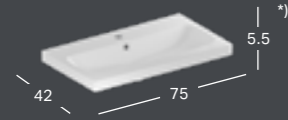

GEBERIT ICON, 75 CM

PESUALTAAT

GEBERIT ICON LIGHT -PESUALLAS, COMPACT

Leveys	Korkeus	Syvyys	Väri / pinta	Hanareikä	Ylivuoto	Tuotenumero	LVI-numero	Sh, €, alv 25,5%
75 cm	15.5 cm	42 cm	Valkoinen	Keskellä	Näkyvä	501.842.00.1	5619157	452.94
75 cm	15.5 cm	42 cm	Valkoinen, KeraTect	Keskellä	Näkyvä	501.842.00.2	5619158	533.88
75 cm	15.5 cm	42 cm	Valkoinen	Ei ole	Näkyvä	501.842.00.3 **)	5619159	452.94
75 cm	15.5 cm	42 cm	Valkoinen, KeraTect	Ei ole	Näkyvä	501.842.00.4 **)	5619160	533.88
75 cm	15.5 cm	42 cm	Valkoinen	Keskellä	Ei ole	501.842.00.5 **)	5619161	452.94
75 cm	15.5 cm	42 cm	Valkoinen, KeraTect	Keskellä	Ei ole	501.842.00.6 **)	5619162	533.88
75 cm	15.5 cm	42 cm	Valkoinen	Ei ole	Ei ole	501.842.00.7 **)	5619163	452.94
75 cm	15.5 cm	42 cm	Valkoinen, KeraTect	Ei ole	Ei ole	501.842.00.8 **)	5619164	533.88

*) Pesualtaan reunan korkeus on merkitty piirrokseen.

***) Valmistetaan tilauskohtaisesti, tarkista toimitusaika asiakaspalvelusta.