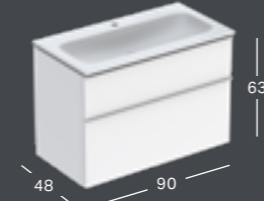

GEBERIT ICON -ALLASKAAPPIPAKETTI, KAPEA REUNA, KAKSI LAATIKKOA JA PESUALLASKYTKENTÄ

Leveys	Korkeus	Syvyys	Väri/pinta	Väri	Vedin	Hanareikä	Ylivuoto	Tuotenumero	LVI-numero	Sh, €, alv 25,5%
90 cm	63 cm	48 cm	Valkoinen	Valkoinen, Pinnoitettu, korkeakiilto	valkoinen/jauhepinnoitettu matta	Keskellä	Ei ole	502.337.01.1	6018548	1614.93
90 cm	63 cm	48 cm	Valkoinen	Valkoinen, Pinnoitettu, korkeakiilto	kromattu	Keskellä	Ei ole	502.337.01.2	6018549	1614.93
90 cm	63 cm	48 cm	Valkoinen	Valkoinen, Pinnoitettu, matta	valkoinen/jauhepinnoitettu matta	Keskellä	Ei ole	502.337.01.3*	6018550	1614.93
90 cm	63 cm	48 cm	Valkoinen	Laava, Pinnoitettu, matta	laava/jauhepinnoitettu matta	Keskellä	Ei ole	502.337.JK.1	6018551	1614.93
90 cm	63 cm	48 cm	Valkoinen	Hiekanharmaa, Pinnoitettu, korkeakiilto	hiekanharmaa/jauhepinnoitettu matta	Keskellä	Ei ole	502.337.JL.1*	6018552	1614.93
90 cm	63 cm	48 cm	Valkoinen	Tammi, Puukuvioitu melamiini	laava/jauhepinnoitettu matta	Keskellä	Ei ole	502.337.JH.1	6018553	1614.93
90 cm	63 cm	48 cm	Valkoinen	Hikkoripuu, Puukuvioitu melamiini	laava/jauhepinnoitettu matta	Keskellä	Ei ole	502.337.JR.1*	6018554	1614.93
90 cm	63 cm	48 cm	Valkoinen/KeraTect	Valkoinen, Pinnoitettu, korkeakiilto	valkoinen/jauhepinnoitettu matta	Keskellä	Ei ole	502.333.01.1	6018555	1688.54
90 cm	63 cm	48 cm	Valkoinen/KeraTect	Valkoinen, Pinnoitettu, korkeakiilto	kromattu	Keskellä	Ei ole	502.333.01.2	6018556	1688.54
90 cm	63 cm	48 cm	Valkoinen/KeraTect	Valkoinen, Pinnoitettu, matta	valkoinen/jauhepinnoitettu matta	Keskellä	Ei ole	502.333.01.3*	6018557	1688.54
90 cm	63 cm	48 cm	Valkoinen/KeraTect	Laava, Pinnoitettu, matta	laava/jauhepinnoitettu matta	Keskellä	Ei ole	502.333.JK.1	6018558	1688.54
90 cm	63 cm	48 cm	Valkoinen/KeraTect	Hiekanharmaa, Pinnoitettu, korkeakiilto	hiekanharmaa/jauhepinnoitettu matta	Keskellä	Ei ole	502.333.JL.1*	6018559	1688.54
90 cm	63 cm	48 cm	Valkoinen/KeraTect	Tammi, Puukuvioitu melamiini	laava/jauhepinnoitettu matta	Keskellä	Ei ole	502.333.JH.1	6018560	1688.54
90 cm	63 cm	48 cm	Valkoinen/KeraTect	Hikkoripuu, Puukuvioitu melamiini	laava/jauhepinnoitettu matta	Keskellä	Ei ole	502.333.JR.1*	6018561	1688.54

* Valmistetaan tilauskohtaisesti, tarkista toimitusaika asiakaspalvelusta.