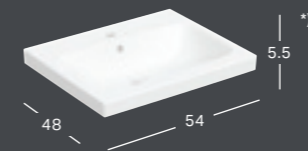

GEBERIT ICON LIGHT -PESUALLAS, TASON PÄÄLLE ASENNETTAVA

Leveys	Korkeus	Syvyys	Väri / pinta	Hanareikä	Ylivuoto	Tuotenumero	LVI-numero	Sh, €, alv 25,5%
54 cm	16 cm	48 cm	Valkoinen	Keskellä	Näkyvä	501.847.00.1	5619199	260.74
54 cm	16 cm	48 cm	Valkoinen / KeraTect	Keskellä	Näkyvä	501.847.00.2	5619200	330.64
54 cm	16 cm	48 cm	Valkoinen	Ei ole	Näkyvä	501.847.00.3 **)	5619201	260.74
54 cm	16 cm	48 cm	Valkoinen / KeraTect	Ei ole	Näkyvä	501.847.00.4 **)	5619202	330.64
54 cm	16 cm	48 cm	Valkoinen	Keskellä	Ei ole	501.847.00.5 **)	5619203	260.74
54 cm	16 cm	48 cm	Valkoinen / KeraTect	Keskellä	Ei ole	501.847.00.6 **)	5619204	330.64
54 cm	16 cm	48 cm	Valkoinen	Ei ole	Ei ole	501.847.00.7 **)	5619205	260.74
54 cm	16 cm	48 cm	Valkoinen / KeraTect	Ei ole	Ei ole	501.847.00.8 **)	5619206	330.64

*) Pesualtaan reunan korkeus on merkitty piirrokseen.

**) Valmistetaan tilauskohtaisesti, tarkista toimitusaika asiakaspalvelusta.