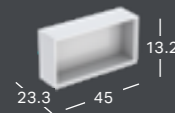

GEBERIT-AVOHYLLY, SUORAKULMAINEN

Leveys	Korkeus	Syvyys	Väri / pinta	Tuotenumero	LVI-numero	Sh, €, alv 25,5%
22.5 cm	70 cm	13.2 cm	Valkoinen / Pinnoitettu, korkeakiilto	502.320.01.1	6018705	330.18
22.5 cm	70 cm	13.2 cm	Valkoinen / Pinnoitettu, matta	502.320.01.3 *)	6018706	330.18
22.5 cm	70 cm	13.2 cm	Laava / Pinnoitettu, matta	502.320.JK.1	6018707	330.18
22.5 cm	70 cm	13.2 cm	Tammi / Puukuvioitu melamiini	502.320.JH.1	6018709	330.18
22.5 cm	70 cm	13.2 cm	Hikkoripuu / Puukuvioitu melamiini	502.320.JR.1 *)	6018710	330.18

*) Valmistetaan tilauskohtaisesti, tarkista toimitusaika asiakaspalvelusta.

GEBERIT-SEINÄLAATIKKO, SUORAKULMAINEN

Leveys	Korkeus	Syvyys	Väri / pinta	Tuotenumero	LVI-numero	Sh, €, alv 25,5%
45 cm	23.3 cm	13.2 cm	Valkoinen / Pinnoitettu, korkeakiilto	502.322.01.1	6018711	268.18
45 cm	23.3 cm	13.2 cm	Valkoinen / Pinnoitettu, matta	502.322.01.3 *	6018712	268.18
45 cm	23.3 cm	13.2 cm	Laava / Pinnoitettu, matta	502.322.JK.1	6018714	268.18
45 cm	23.3 cm	13.2 cm	Tammi / Puukuvioitu melamiini	502.322.JH.1	6018713	268.18
45 cm	23.3 cm	13.2 cm	Hikkoripuu / Puukuvioitu melamiini	502.322.JR.1 *)	6018716	268.18

*) Valmistetaan tilauskohtaisesti, tarkista toimitusaika asiakaspalvelusta.