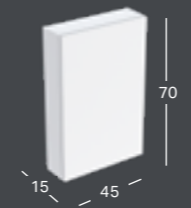

UUSI

MIX & MATCH

GEBERIT-KORKEA KAAPPI, YHDELLÄ OVELLA JA SISÄPEILILLÄ, COMPACT

Leveys	Korkeus	Syvyys	Väri / pinta	Tuotenumero	LVI-numero	Sh, €, alv 25,5%
45 cm	180 cm	15 cm	Valkoinen/lakattu korkeakiilto	502.317.01.1	6018687	964.86
45 cm	180 cm	15 cm	Valkoinen, lakattu kiiltävä /valkoinen, kiiltävä lasi	502.317.01.2	6019345	1026.10
45 cm	180 cm	15 cm	Valkoinen/lakattu matta	502.317.01.3 *)	6018688	964.86
45 cm	180 cm	15 cm	Tammi/melamiini puukuvio	502.317.JH.1	6018691	964.86
45 cm	180 cm	15 cm	Laava/lakattu matta	502.317.JK.1	6018689	964.86
45 cm	180 cm	15 cm	Laava, lakattu matta / laava, kiiltävä lasi	502.317.JK.2	6019350	1026.10
45 cm	180 cm	15 cm	Hikkoripuu/melamiini puukuvio	502.317.JR.1 *)	6018692	964.86

*) Valmistetaan tilauskohtaisesti, tarkista toimitusaika asiakaspalvelusta.

UUSI

MIX & MATCH

GEBERIT-KORKEA KAAPPI, KAHDELLA VETOLAATIKOLLA

Leveys	Korkeus	Syvyys	Väri / pinta	Tuotenumero	LVI-numero	Sh, €, alv 25,5%
24 cm	180 cm	48 cm	Valkoinen/lakattu korkeakiilto	503.011.01.1	6019346	1156.41
24 cm	180 cm	48 cm	Valkoinen, lakattu kiiltävä /valkoinen, kiiltävä lasi	503.011.01.2	6019347	1224.27
24 cm	180 cm	48 cm	Valkoinen/lakattu matta	503.011.01.3 *)	6019348	1156.41
24 cm	180 cm	48 cm	Tammi/melamiini puukuvio	503.011.JH.1	6019351	1156.41
24 cm	180 cm	48 cm	Laava/lakattu matta	503.011.JK.1	6019352	1156.41
24 cm	180 cm	48 cm	Laava, lakattu matta / laava, kiiltävä lasi	503.011.JK.2	6019353	1224.27
24 cm	180 cm	48 cm	Hikkoripuu/melamiini puukuvio	503.011.JR.1 *)	6019354	1156.41

*) Valmistetaan tilauskohtaisesti, tarkista toimitusaika asiakaspalvelusta.

UUSI

MIX & MATCH

GEBERIT-SEINÄKAAPPI, SUORAKULMAINEN, YHDELLÄ OVELLA