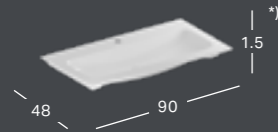

GEBERIT ICON -TASOALLAS

Leveys	Korkeus	Syvyys	Väri / pinta	Hanareikä	Ylivuoto	Tuotenumero	LVI-numero	Sh, €, alv 25,5%
90 cm	13 cm	48 cm	Valkoinen	Keskellä	Ei ole	501.845.00.1	5619183	613.71
90 cm	13 cm	48 cm	Valkoinen, KeraTect	Keskellä	Ei ole	501.845.00.2	5619184	687.35
90 cm	13 cm	48 cm	Valkoinen	Ei ole	Ei ole	501.845.00.3 **)	5619185	613.71
90 cm	13 cm	48 cm	Valkoinen, KeraTect	Ei ole	Ei ole	501.845.00.4 **)	5619186	687.35

*) Pesualtaan reunan korkeus on merkitty piirrokseen.

***) Valmistetaan tilauskohtaisesti, tarkista toimitusaika asiakaspalvelusta.