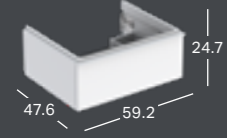

GEBERIT ICON, 60 CM

PESUALTAIDEN ALAKAAPIT