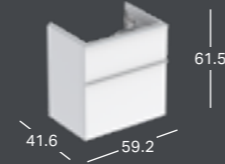

GEBERIT ICON -ALAKAAPPI PESUALTAALLE, KAHDELLA LAATIKOLLA, COMPACT

Leveys	Korkeus	Syvyys	Väri / pinta	Vedin	Tuotenumero	LVI-numero	Sh, €, alv 25,5%
59.2 cm	61.5 cm	41.6 cm	Valkoinen, Pinnoitettu, korkeakiilto	valkoinen/jauhepinnoitettu matta	502.307.01.1	6018653	794.83
59.2 cm	61.5 cm	41.6 cm	Valkoinen, Pinnoitettu, korkeakiilto	kromattu	502.307.01.2	6018654	794.83
59.2 cm	61.5 cm	41.6 cm	Valkoinen, Pinnoitettu, matta	valkoinen/jauhepinnoitettu matta	502.307.01.3*	6018655	794.83
59.2 cm	61.5 cm	41.6 cm	Laava, Pinnoitettu, matta	laava/jauhepinnoitettu matta	502.307.JK.1	6018656	794.83
59.2 cm	61.5 cm	41.6 cm	Hiekanharmaa, Pinnoitettu, korkeakiilto	hiekanharmaa/jauhepinnoitettu matta	502.307.JL.1*	6018657	794.83
59.2 cm	61.5 cm	41.6 cm	Tammi, Puukuvioitu melamiini	laava/jauhepinnoitettu matta	502.307.JH.1	6018658	794.83
59.2 cm	61.5 cm	41.6 cm	Hikkoripuu, Puukuvioitu melamiini	laava/jauhepinnoitettu matta	502.307.JR.1*	6018659	794.83

* Valmistetaan tilauskohtaisesti, tarkista toimitusaika asiakaspalvelusta