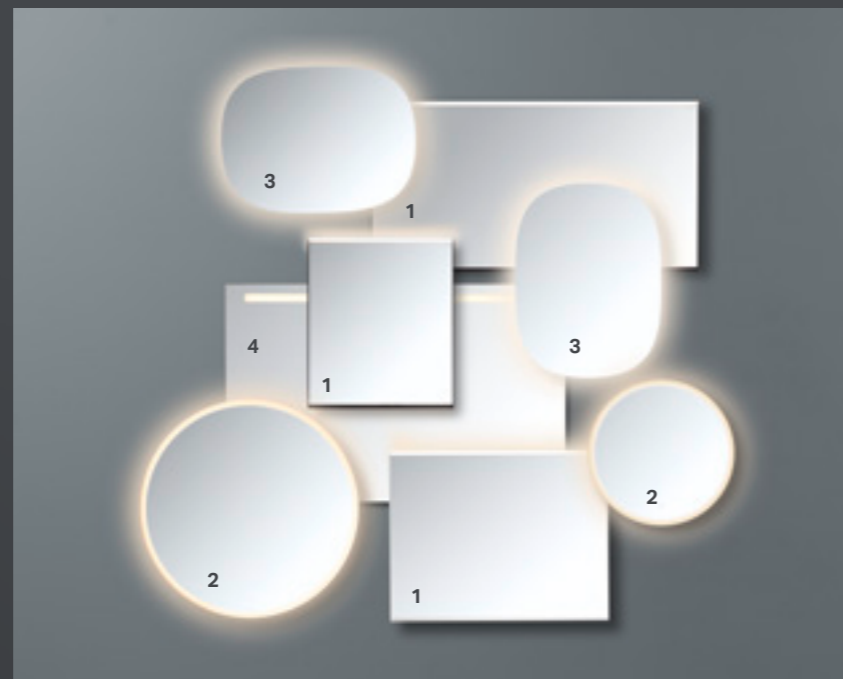

LAAJA VALIKOIMA PEILEJÄ

UUSI GEBERIT OPTION
VALAISTUT PEILIT

Pyöreät, pehmeät muodot luovat luonnollisen ja ajattoman ilmeen kylpyhuoneeseen. Geberitin laajennettu peilimallisto sisältää nyt valaistut peilit neljässä eri halkaisijassa 50, 70, 75 ja 90 cm.

LAAJENNETTU VALIKOIMA TARJOAA ENEMMÄN VALINNANVARAA

Kylpyhuoneiden sisustukselle ja toiminnolle asetetut vaatimukset ovat hyvin erilaisia ja yksilöllisiä. Tämän vuoksi Geberit on laajentanut peilivalikoimaansa valaistulla peileillä, jotka sopivat erilaisiin kylpyhuoneisiin ja budjetteihin. Geberit Option -sarjaan on lisätty 22 uutta peiliä. Tämä tarkoittaa, että asiakas voi valita jopa 40 erilaisesta valaistusta peilistä.

Uudet ovaalin ja pyöreän muotoiset peilit olemassa olevien neljän muotoisten lisäksi, tarjoavat uudenlaisia sisustusvaihtoehtoja kylpyhuoneeseen. Lisäksi Geberitin Option Plus Square -peili on nyt myös saatavissa mustalla reunalla alumiiniversion lisäksi. Valaistujen peilien laaja valikoima eri kokoja ja muotoja tarjoaa monipuoliset mahdollisuudet sisustaa eri mallisia ja kokoisia kylpyhuoneita.

GEBERIT OPTION -TUOTESARJA SISÄLTÄÄ NYT NELJÄ PEILIMALLIA:

1. Laadukas **Geberit Option Plus Square** takaa erinomaisen mukavuuden
2. Uusi **Geberit Option Round** pyöreää muotoilua arvostavalle käyttäjälle
3. Uusi **Geberit Option Oval** todellista suunnittelun vapautta
4. Käytännöllinen **Geberit Option Basic Square** monen kokoisiin kylpyhuoneisiin

UUSI KIINNITYSRATKAISU NOPEAAN JA LUOTETTAVAAN ASENNUKSEEN

Geberitin kiinnitysratkaisu mahdollistaa Geberit Option -valaistun peilin kiinnittämisen vaivattomasti ja turvallisesti.

↑ Kiinnitä Geberitin seinäkiinnityspidike.

↑ Säädää korkeutta enintään 5 mm.

↑ Käytä ylimääräistä lisäkiinnikettä saadaksesi tukevan ja turvallisen istuvuuden seinää vasten. Tämä toimii myös lisätuke-
na estämään peilin irtoamisen seinästä.

↑ Ripusta peili. Istu alas ja nauti nopeasta ja vaivattomasta peilin asennuksesta.

LÄMPIMÄN VALKOINEN VALO MIELLYTTÄVÄÄN TUNNELMAAN

Kaikissa Geberitin Option -peileissä on integroitu LED-valaistus, joka antaa pehmeän ja häikäsemättömän valaistuksen. Valaistusta on uudistettu ja värilämpötila on nyt lämmin valkoinen (3 000 kelviniä), joka on täydellinen yksityiskohtien korostamiseen, kuitenkin luoden viihtyisän tunnelman. Uusien Geberit Option -peilien valaistuskonsepti takaa ihanteellisen valaistuksen huoneeseen, peilikuvaan ja pesualueelle. Muotoilu ja toiminnot vaihtelevat mallista riippuen.