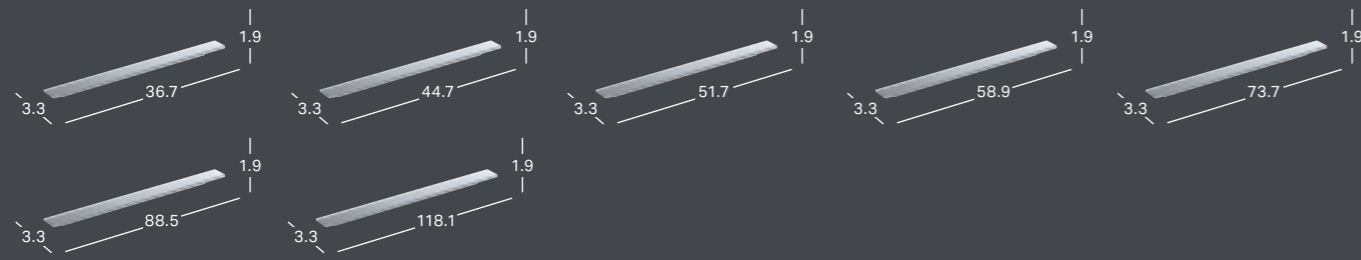

GEBERIT-VEDIN

Leveys	Korkeus	Syvyys	Väri / pinta	Tuotenumero	LVI-numero	Sh, €, alv 25,5%
36.7 cm	1.9 cm	3.3 cm	Kromattu	502.356.00.1	6018760	28.00
36.7 cm	1.9 cm	3.3 cm	Valkoinen, Jauhemaalattu, matta	502.356.01.1	6018761	17.49
36.7 cm	1.9 cm	3.3 cm	Musta matta, Jauhemaalattu, matta	502.356.14.1	6018801	17.49
36.7 cm	1.9 cm	3.3 cm	Laava, Jauhemaalattu, matta	502.356.JK.1	6018762	17.49
44.7 cm	1.9 cm	3.3 cm	Kromattu	502.357.00.1	6018764	30.79
44.7 cm	1.9 cm	3.3 cm	Valkoinen, Jauhemaalattu, matta	502.357.01.1	6018765	19.23
44.7 cm	1.9 cm	3.3 cm	Musta matta, Jauhemaalattu, matta	502.357.14.1	6018802	19.23
44.7 cm	1.9 cm	3.3 cm	Laava, Jauhemaalattu, matta	502.357.JK.1	6018766	19.23
51.7 cm	1.9 cm	3.3 cm	Kromattu	502.358.00.1	6018768	33.60
51.7 cm	1.9 cm	3.3 cm	Valkoinen, Jauhemaalattu, matta	502.358.01.1	6018769	21.02
51.7 cm	1.9 cm	3.3 cm	Musta matta, Jauhemaalattu, matta	502.358.14.1	6018803	20.98
51.7 cm	1.9 cm	3.3 cm	Laava, Jauhemaalattu, matta	502.358.JK.1	6018770	21.02
58.9 cm	1.9 cm	3.3 cm	Kromattu	502.359.00.1	6018772	39.19
58.9 cm	1.9 cm	3.3 cm	Valkoinen, Jauhemaalattu, matta	502.359.01.1	6018773	24.50
58.9 cm	1.9 cm	3.3 cm	Musta matta, Jauhemaalattu, matta	502.359.14.1	6018804	24.50
58.9 cm	1.9 cm	3.3 cm	Laava, Jauhemaalattu, matta	502.359.JK.1	6018774	24.50
73.7 cm	1.9 cm	3.3 cm	Kromattu	502.360.00.1	6018776	50.39
73.7 cm	1.9 cm	3.3 cm	Valkoinen, Jauhemaalattu, matta	502.360.01.1	6018777	31.48
73.7 cm	1.9 cm	3.3 cm	Musta matta, Jauhemaalattu, matta	502.360.14.1	6018805	31.48
73.7 cm	1.9 cm	3.3 cm	Laava, Jauhemaalattu, matta	502.360.JK.1	6018778	31.48
88.5 cm	1.9 cm	3.3 cm	Kromattu	502.361.00.1	6018780	58.78
88.5 cm	1.9 cm	3.3 cm	Valkoinen, Jauhemaalattu, matta	502.361.01.1	6018781	36.76
88.5 cm	1.9 cm	3.3 cm	Musta matta, Jauhemaalattu, matta	502.361.14.1	6018806	36.76
88.5 cm	1.9 cm	3.3 cm	Laava, Jauhemaalattu, matta	502.361.JK.1	6018782	36.76
118.1 cm	1.9 cm	3.3 cm	Kromattu	502.362.00.1	6018784	69.99
118.1 cm	1.9 cm	3.3 cm	Valkoinen, Jauhemaalattu, matta	502.362.01.1	6018785	43.75
118.1 cm	1.9 cm	3.3 cm	Musta matta, Jauhemaalattu, matta	502.362.14.1	6018807	43.70
118.1 cm	1.9 cm	3.3 cm	Laava, Jauhemaalattu, matta	502.362.JK.1	6018786	43.75

GEBERIT-VALOLISTA LAATIKOLLE, VASEN JA OIKEA, PITUUS 35 CM

Leveys	Tehontarve	Suojausluokka	Tuotenumero	LVI-numero	Sh, €, alv 25,5%
35 cm	< 1 W	III	502.031.00.1	6018932	111.92