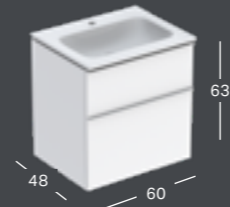

ALLASKAAPPIPAKETIT

GEBERIT ICON -ALLASKAAPPIPAKETTI, KAPEA REUNA, KAKSI LAATIKKOA JA PESUALLASKYTKENTÄ

Leveys	Korkeus	Syvyys	Väri / pinta	Väri	Vedin	Hanareikä	Ylivuoto	Tuotenumero	LVI-numero	Sh, €, alv 25,5%
60 cm	63 cm	48 cm	Valkoinen	Valkoinen, Pinnoitettu, korkeakiilto	valkoinen/jauhepinnoitettu matta	Keskellä	Ei ole	502.335.01.1	6018520	1040.28
60 cm	63 cm	48 cm	Valkoinen	Valkoinen, Pinnoitettu, korkeakiilto	kromattu	Keskellä	Ei ole	502.335.01.2	6018521	1040.28
60 cm	63 cm	48 cm	Valkoinen	Valkoinen, Pinnoitettu, matta	valkoinen/jauhepinnoitettu matta	Keskellä	Ei ole	502.335.01.3*	6018522	1040.28
60 cm	63 cm	48 cm	Valkoinen	Laava, Pinnoitettu, matta	laava/jauhepinnoitettu matta	Keskellä	Ei ole	502.335.JK.1	6018523	1040.28
60 cm	63 cm	48 cm	Valkoinen	Hiekanharmaa, Pinnoitettu, korkeakiilto	hiekanharmaa/jauhepinnoitettu matta	Keskellä	Ei ole	502.335.JL.1*	6018524	1040.28
60 cm	63 cm	48 cm	Valkoinen	Tammi, Puukuvioitu melamiini	laava/jauhepinnoitettu matta	Keskellä	Ei ole	502.335.JH.1	6018525	1040.28
60 cm	63 cm	48 cm	Valkoinen	Hikkoripuu, Puukuvioitu melamiini	laava/jauhepinnoitettu matta	Keskellä	Ei ole	502.335.JR.1*	6018526	1040.28
60 cm	63 cm	48 cm	Valkoinen, KeraTect	Valkoinen, Pinnoitettu, korkeakiilto	valkoinen/jauhepinnoitettu matta	Keskellä	Ei ole	502.331.01.1	6018527	1108.43
60 cm	63 cm	48 cm	Valkoinen, KeraTect	Valkoinen, Pinnoitettu, korkeakiilto	kromattu	Keskellä	Ei ole	502.331.01.2	6018528	1108.43
60 cm	63 cm	48 cm	Valkoinen, KeraTect	Valkoinen, Pinnoitettu, matta	valkoinen/jauhepinnoitettu matta	Keskellä	Ei ole	502.331.01.3*	6018529	1108.43
60 cm	63 cm	48 cm	Valkoinen, KeraTect	Laava, Pinnoitettu, matta	laava/jauhepinnoitettu matta	Keskellä	Ei ole	502.331.JK.1	6018530	1108.43
60 cm	63 cm	48 cm	Valkoinen, KeraTect	Hiekanharmaa, Pinnoitettu, korkeakiilto	hiekanharmaa/jauhepinnoitettu matta	Keskellä	Ei ole	502.331.JL.1*	6018531	1108.43
60 cm	63 cm	48 cm	Valkoinen, KeraTect	Tammi, Puukuvioitu melamiini	laava/jauhepinnoitettu matta	Keskellä	Ei ole	502.331.JH.1	6018532	1108.43
60 cm	63 cm	48 cm	Valkoinen, KeraTect	Hikkoripuu, Puukuvioitu melamiini	laava/jauhepinnoitettu matta	Keskellä	Ei ole	502.331.JR.1*	6018533	1108.43

* Valmistetaan tilauskohtaisesti, tarkista toimitusaika asiakaspalvelusta.