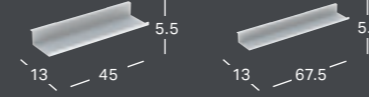

GEBERIT SEINÄHYLLY

Leveys	Korkeus	Syvyys	Väri / pinta	Tuotenumero	LVI-numero	Sh, €, alv 25,5%
45 cm	5.5 cm	13 cm	Valkoinen, matta	502.326.01.3	6018748	81.94
45 cm	5.5 cm	13 cm	Laava, matta	502.326.JK.1	6018749	81.94
67.5 cm	5.5 cm	13 cm	Valkoinen, matta	502.327.01.3	6018751	101.59
67.5 cm	5.5 cm	13 cm	Laava, matta	502.327.JK.1	6018752	101.59