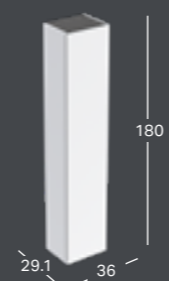

GEBERIT-KORKEA KAAPPI, YHDELLÄ OVELLA

Leveys	Korkeus	Syvyys	Väri / pinta	Tuotenumero	LVI-numero	Sh, €, alv 25,5%
36 cm	180 cm	29.1 cm	Valkoinen/lakattu korkeakiilto	502.316.01.1	6018681	964.86
36 cm	180 cm	29.1 cm	Valkoinen, lakattu kiiltävä / valkoinen, kiiltävä lasi	502.316.01.2	6019344	1026.10
36 cm	180 cm	29.1 cm	Valkoinen/lakattu matta	502.316.01.3 *)	6018682	964.86
36 cm	180 cm	29.1 cm	Tammi/melamiini puukuvio	502.316.JH.1	6018685	964.86
36 cm	180 cm	29.1 cm	Laava/lakattu matta	502.316.JK.1	6018683	964.86
36 cm	180 cm	29.1 cm	Laava, lakattu matta / laava, kiiltävä lasi	502.316.JK.2	6019349	1026.10
36 cm	180 cm	29.1 cm	Hikkoripuu/melamiini puukuvio	502.316.JR.1 *)	6018686	964.86
36 cm	180 cm	29.1 cm	Greige/lakattu matta	505.083.00.7 *)	6019192	941.63
36 cm	180 cm	29.1 cm	Musta/lakattu matta	505.083.00.8 *)	6019189	941.63

*) Valmistetaan tilauskohtaisesti, tarkista toimitusaika asiakaspalvelusta.