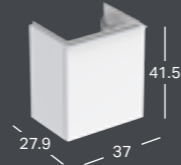

PESUALTAIDEN ALAKAAPIT

GEBERIT ICON -ALAKAAPPI PIENELLE PESUALTAALLE, YHDELLÄ OVELLA

Leveys	Korkeus	Syvyys	Väri / pinta	Vedin	Ovi	Tuotenumero	LVI-numero	Sh, €, alv 25,5%
37 cm	41.5 cm	27.9 cm	Valkoinen, Pinnoitettu, korkeakiilto	valkoinen/ jauhepinnoitettu matta	Kiinnityspuoli oikea	502.300.01.1	6018576	488.87
37 cm	41.5 cm	27.9 cm	Valkoinen, Pinnoitettu, korkeakiilto	kromattu	Kiinnityspuoli oikea	502.300.01.2	6018577	488.87
37 cm	41.5 cm	27.9 cm	Valkoinen, Pinnoitettu, matta	valkoinen/ jauhepinnoitettu matta	Kiinnityspuoli oikea	502.300.01.3*	6018578	488.87
37 cm	41.5 cm	27.9 cm	Laava, Pinnoitettu, matta	laava/jauhepinnoitettu matta	Kiinnityspuoli oikea	502.300.JK.1	6018579	488.87
37 cm	41.5 cm	27.9 cm	Hiekanharmaa, Pinnoitettu, korkeakiilto	hiekanharmaa/ jauhepinnoitettu matta	Kiinnityspuoli oikea	502.300.JL.1*	6018580	488.87
37 cm	41.5 cm	27.9 cm	Tammi, Puukuvioitu melamiini	laava/jauhepinnoitettu matta	Kiinnityspuoli oikea	502.300.JH.1	6018581	488.87
37 cm	41.5 cm	27.9 cm	Hikkoripuu, Puukuvioitu melamiini	laava/jauhepinnoitettu matta	Kiinnityspuoli oikea	502.300.JR.1*	6018582	488.87
37 cm	41.5 cm	27.9 cm	Valkoinen, Pinnoitettu, korkeakiilto	valkoinen/ jauhepinnoitettu matta	Kiinnityspuoli vasen	502.301.01.1	6018583	488.87
37 cm	41.5 cm	27.9 cm	Valkoinen, Pinnoitettu, korkeakiilto	kromattu	Kiinnityspuoli vasen	502.301.01.2	6018584	488.87
37 cm	41.5 cm	27.9 cm	Valkoinen, Pinnoitettu, matta	valkoinen/ jauhepinnoitettu matta	Kiinnityspuoli vasen	502.301.01.3*	6018585	488.87
37 cm	41.5 cm	27.9 cm	Laava, Pinnoitettu, matta	laava/jauhepinnoitettu matta	Kiinnityspuoli vasen	502.301.JK.1	6018586	488.87
37 cm	41.5 cm	27.9 cm	Hiekanharmaa, Pinnoitettu, korkeakiilto	hiekanharmaa/ jauhepinnoitettu matta	Kiinnityspuoli vasen	502.301.JL.1*	6018587	488.87
37 cm	41.5 cm	27.9 cm	Tammi, Puukuvioitu melamiini	laava/jauhepinnoitettu matta	Kiinnityspuoli vasen	502.301.JH.1	6018588	488.87
37 cm	41.5 cm	27.9 cm	Hikkoripuu, Puukuvioitu melamiini	laava/jauhepinnoitettu matta	Kiinnityspuoli vasen	502.301.JR.1*	6018589	488.87

* Valmistetaan tilauskohtaisesti, tarkista toimitusaika asiakaspalvelusta.