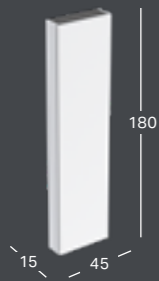

UUSI

MIX & MATCH

GEBERIT-KORKEA KAAPPI, YHDELLÄ OVELLA JA SISÄPEILILLÄ, COMPACT

Leveys	Korkeus	Syvyys	Väri / pinta	Tuotenumero	LVI-numero	Sh, €, alv 25,5%
45 cm	180 cm	15 cm	Valkoinen/lakattu korkeakiilto	502.317.01.1	6018687	964.86
45 cm	180 cm	15 cm	Valkoinen, lakattu kiiltävä /valkoinen, kiiltävä lasi	502.317.01.2	6019345	1026.10
45 cm	180 cm	15 cm	Valkoinen/lakattu matta	502.317.01.3 *)	6018688	964.86
45 cm	180 cm	15 cm	Tammi/melamiini puukuvio	502.317.JH.1	6018691	964.86
45 cm	180 cm	15 cm	Laava/lakattu matta	502.317.JK.1	6018689	964.86
45 cm	180 cm	15 cm	Laava, lakattu matta / laava, kiiltävä lasi	502.317.JK.2	6019350	1026.10
45 cm	180 cm	15 cm	Hikkoripuu/melamiini puukuvio	502.317.JR.1 *)	6018692	964.86

*) Valmistetaan tilauskohtaisesti, tarkista toimitusaika asiakaspalvelusta.

UUSI

MIX & MATCH

GEBERIT-KORKEA KAAPPI, KAHDELLA VETOLAATIKOLLA

Leveys	Korkeus	Syvyys	Väri / pinta	Tuotenumero	LVI-numero	Sh, €, alv 25,5%
24 cm	180 cm	48 cm	Valkoinen/lakattu korkeakiilto	503.011.01.1	6019346	1156.41
24 cm	180 cm	48 cm	Valkoinen, lakattu kiiltävä /valkoinen, kiiltävä lasi	503.011.01.2	6019347	1224.27
24 cm	180 cm	48 cm	Valkoinen/lakattu matta	503.011.01.3 *)	6019348	1156.41
24 cm	180 cm	48 cm	Tammi/melamiini puukuvio	503.011.JH.1	6019351	1156.41
24 cm	180 cm	48 cm	Laava/lakattu matta	503.011.JK.1	6019352	1156.41
24 cm	180 cm	48 cm	Laava, lakattu matta / laava, kiiltävä lasi	503.011.JK.2	6019353	1224.27
24 cm	180 cm	48 cm	Hikkoripuu/melamiini puukuvio	503.011.JR.1 *)	6019354	1156.41

*) Valmistetaan tilauskohtaisesti, tarkista toimitusaika asiakaspalvelusta.

UUSI

MIX & MATCH

GEBERIT-SEINÄKAAPPI, SUORAKULMAINEN, YHDELLÄ OVELLA