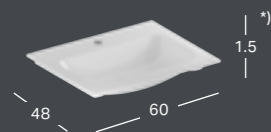

* Valmistetaan tilauskohtaisesti, tarkista toimitusaika asiakaspalvelusta.

GEBERIT ICON, 60 CM

PESUALTAAT

GEBERIT ICON -PESUALLAS

Leveys	Korkeus	Syvyys	Väri / pinta	Hanareikä	Ylivuoto	Tuotenumero	LVI-numero	Sh, €, alv 25,5%
60 cm	15 cm	48.5 cm	Valkoinen	Keskellä	Näkyvä	124060000	5619074	210.17
60 cm	15 cm	48.5 cm	Valkoinen, KeraTect	Keskellä	Näkyvä	124060600	5619085	283.99
60 cm	15 cm	48.5 cm	Valkoinen	Ei ole	Ei ole	124061000	5619091	242.44
60 cm	15 cm	48.5 cm	Valkoinen, KeraTect	Ei ole	Ei ole	124061600 **)	5619090	316.18
60 cm	15 cm	48.5 cm	Valkoinen	Ei ole	Näkyvä	124063000	5619075	242.44
60 cm	15 cm	48.5 cm	Valkoinen, KeraTect	Ei ole	Näkyvä	124063600	5619084	316.18
60 cm	15 cm	48.5 cm	Valkoinen	Keskellä	Ei ole	124062000	5619092	242.44

*) Pesualtaan reunan korkeus on merkitty piirrokseen.

**) Valmistetaan tilauskohtaisesti, tarkista toimitusaika asiakaspalvelusta.

GEBERIT ICON -TASOALLAS

Leveys	Korkeus	Syvyys	Väri / pinta	Hanareikä	Ylivuoto	Tuotenumero	LVI-numero	Sh, €, alv 25,5%
60 cm	13 cm	48 cm	Valkoinen	Keskellä	Ei ole	501.843.00.1	5619175	245.50
60 cm	13 cm	48 cm	Valkoinen, KeraTect	Keskellä	Ei ole	501.843.00.2	5619176	313.66
60 cm	13 cm	48 cm	Valkoinen	Ei ole	Ei ole	501.843.00.3 **)	5619177	245.50
60 cm	13 cm	48 cm	Valkoinen, KeraTect	Ei ole	Ei ole	501.843.00.4 **)	5619178	313.66