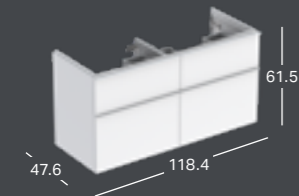

GEBERIT ICON -ALAKAAPPI KAKSOISPESUALTAALLE, NELJÄLLÄ LAATIKOLLA

Leveys	Korkeus	Syvyys	Väri / pinta	Vedin	Tuotenumero	LVI-numero	Sh, €, alv 25,5%
118.4 cm	61.5 cm	47.6 cm	Valkoinen, Pinnoitettu, korkeakiilto	valkoinen/jauhepinnoitettu matta	502.309.01.1	6018674	1341.73
118.4 cm	61.5 cm	47.6 cm	Valkoinen, Pinnoitettu, korkeakiilto	kromattu	502.309.01.2	6018675	1341.73
118.4 cm	61.5 cm	47.6 cm	Valkoinen, Pinnoitettu, matta	valkoinen/jauhepinnoitettu matta	502.309.01.3*	6018676	1341.73
118.4 cm	61.5 cm	47.6 cm	Laava, Pinnoitettu, matta	laava/jauhepinnoitettu matta	502.309.JK.1	6018677	1341.73
118.4 cm	61.5 cm	47.6 cm	Hiekanharmaa, Pinnoitettu, korkeakiilto	hiekanharmaa/jauhepinnoitettu matta	502.309.JL.1*	6018678	1341.73
118.4 cm	61.5 cm	47.6 cm	Tammi, Puukuvioitu melamiini	laava/jauhepinnoitettu matta	502.309.JH.1	6018679	1341.73
118.4 cm	61.5 cm	47.6 cm	Hikkoripuu, Puukuvioitu melamiini	laava/jauhepinnoitettu matta	502.309.JR.1*	6018680	1341.73

* Valmistetaan tilauskohtaisesti, tarkista toimitusaika asiakaspalvelusta.