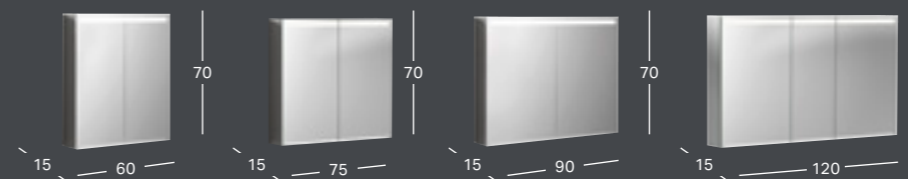

GEBERIT OPTION -PEILIKAAPPI VALAISTUS YLHÄÄLLÄ

Leveys	Korkeus	Syvyys	Tuotenumero	LVI-numero	Sh, €, alv 25,5%
60 cm	70 cm	15 cm	500.582.00.1	6018311	782.78
75 cm	70 cm	15 cm	500.205.00.1	6018313	869.41
90 cm	70 cm	15 cm	500.583.00.1	6018312	887.30
120 cm	70 cm	15 cm	500.207.00.1	6018314	1091.02