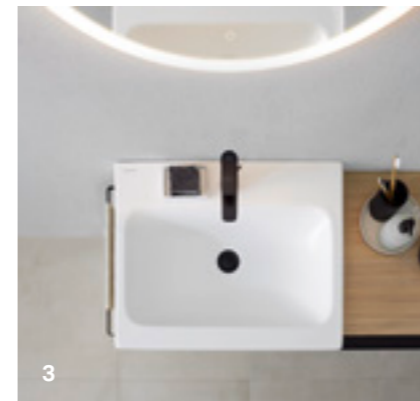

Geberit iCon -kylpyhuonesarjan posliiniset pesualtaat ovat saatavissa kolmella eri reunakorkeudella: vakioaltaissa reunan korkeus on 9 cm, Light-versioissa 5,5 cm ja SlimRim-tasoltaissa vain 1,5 cm.

1 Joustavaa tilan suunnittelua selkeillä linjoilla: Geberit iCon -pesuallas ja modulaarinen kalustekonsepti. **2** Vakioaltaan reuna on 9 cm korkea. Allas on yhteensopiva kaikkien iCon-malliston kaappien kanssa. **3** Puhtaat linjat ja pehmeästi pyöristetyt sisämaljat ovat yhteistä kaikille Geberit iCon -pesualtaille. **4** SlimRim-pesuallaat tuovat korostunutta keveyden tuntua täydellisesti yhteensopiviin kaappeihin yhdistettynä. **5** iCon Light -pesuallas on valittavissa myös mattavalkoisena.