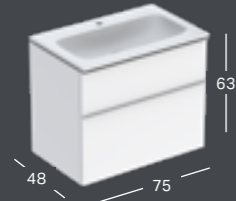

GEBERIT ICON -ALLASKAAPPIPAKETTI, KAPEA REUNA, KAKSI LAATIKKOA JA PESUALLASKYTKENTÄ

Leveys	Korkeus	Syvyys	Väri / pinta	Väri	Vedin	Hanareikä	Ylivuoto	Tuotenumero	LVI-numero	Sh, €, alv 25,5%
75 cm	63 cm	48 cm	Valkoinen	Valkoinen, Pinnoitettu, korkeakiilto	valkoinen/jauhepinnoitettu matta	Keskellä	Ei ole	502.336.01.1	6018534	1322.82
75 cm	63 cm	48 cm	Valkoinen	Valkoinen, Pinnoitettu, korkeakiilto	kromattu	Keskellä	Ei ole	502.336.01.2	6018535	1322.82
75 cm	63 cm	48 cm	Valkoinen	Valkoinen, Pinnoitettu, matta	valkoinen/jauhepinnoitettu matta	Keskellä	Ei ole	502.336.01.3*	6018536	1322.82
75 cm	63 cm	48 cm	Valkoinen	Laava, Pinnoitettu, matta	laava/jauhepinnoitettu matta	Keskellä	Ei ole	502.336.JK.1	6018537	1322.82
75 cm	63 cm	48 cm	Valkoinen	Hiekanharmaa, Pinnoitettu, korkeakiilto	hiekanharmaa/jauhepinnoitettu matta	Keskellä	Ei ole	502.336.JL.1*	6018538	1322.82
75 cm	63 cm	48 cm	Valkoinen	Tammi, Puukuvioitu melamiini	laava/jauhepinnoitettu matta	Keskellä	Ei ole	502.336.JH.1	6018539	1322.82
75 cm	63 cm	48 cm	Valkoinen	Hikkoripuu, Puukuvioitu melamiini	laava/jauhepinnoitettu matta	Keskellä	Ei ole	502.336.JR.1*	6018540	1322.82
75 cm	63 cm	48 cm	Valkoinen, KeraTect	Valkoinen, Pinnoitettu, korkeakiilto	valkoinen/jauhepinnoitettu matta	Keskellä	Ei ole	502.332.01.1	6018541	1388.22
75 cm	63 cm	48 cm	Valkoinen, KeraTect	Valkoinen, Pinnoitettu, korkeakiilto	kromattu	Keskellä	Ei ole	502.332.01.2	6018542	1388.22
75 cm	63 cm	48 cm	Valkoinen, KeraTect	Valkoinen, Pinnoitettu, matta	valkoinen/jauhepinnoitettu matta	Keskellä	Ei ole	502.332.01.3	6018543	1388.22
75 cm	63 cm	48 cm	Valkoinen, KeraTect	Laava, Pinnoitettu, matta	laava/jauhepinnoitettu matta	Keskellä	Ei ole	502.332.JK.1	6018544	1388.22
75 cm	63 cm	48 cm	Valkoinen, KeraTect	Hiekanharmaa, Pinnoitettu, korkeakiilto	hiekanharmaa/jauhepinnoitettu matta	Keskellä	Ei ole	502.332.JL.1*	6018545	1388.22
75 cm	63 cm	48 cm	Valkoinen, KeraTect	Tammi, Puukuvioitu melamiini	laava/jauhepinnoitettu matta	Keskellä	Ei ole	502.332.JH.1	6018546	1388.22
75 cm	63 cm	48 cm	Valkoinen, KeraTect	Hikkoripuu, Puukuvioitu melamiini	laava/jauhepinnoitettu matta	Keskellä	Ei ole	502.332.JR.1*	6018547	1388.22

* Valmistetaan tilauskohtaisesti, tarkista toimitusaika asiakaspalvelusta.