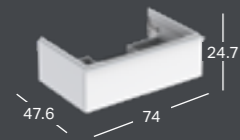

PESUALTAIDEN ALAKAAPIT

GEBERIT ICON -ALAKAAPPI PESUALTAALLE, YHDELLÄ LAATIKOLLA

Leveys	Korkeus	Syvyys	Väri / pinta	Vedin	Tuotenumero	LVI-numero	Sh, €, alv 25,5%
74 cm	24.7 cm	47.6 cm	Valkoinen, Pinnoitettu, korkeakiilto	valkoinen/jauhepinnoitettu matta	502.311.01.1	6018604	637.16
74 cm	24.7 cm	47.6 cm	Valkoinen, Pinnoitettu, korkeakiilto	kromattu	502.311.01.2	6018605	637.16
74 cm	24.7 cm	47.6 cm	Valkoinen, Pinnoitettu, matta	valkoinen/jauhepinnoitettu matta	502.311.01.3*	6018606	637.16
74 cm	24.7 cm	47.6 cm	Laava, Pinnoitettu, matta	laava/jauhepinnoitettu matta	502.311.JK.1	6018607	637.16
74 cm	24.7 cm	47.6 cm	Hiekanharmaa, Pinnoitettu, korkeakiilto	hiekanharmaa/jauhepinnoitettu matta	502.311.JL.1*	6018608	637.16
74 cm	24.7 cm	47.6 cm	Tammi, Puukuvioitu melamiini	laava/jauhepinnoitettu matta	502.311.JH.1	6018609	637.16
74 cm	24.7 cm	47.6 cm	Hikkoripuu, Puukuvioitu melamiini	laava/jauhepinnoitettu matta	502.311.JR.1*	6018610	637.16

* Valmistetaan tilauskohtaisesti, tarkista toimitusaika asiakaspalvelusta.