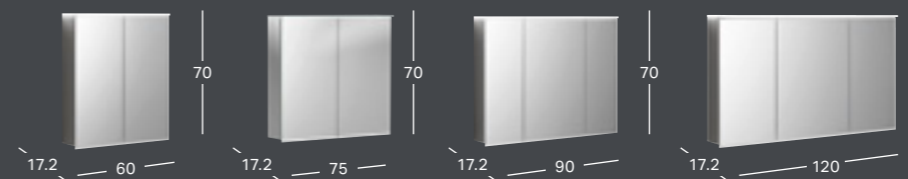

GEBERIT OPTION PLUS -PEILIKAAPPI SUORALLA JA EPÄSUORALLA VALAISTUKSELLA

Leveys	Korkeus	Syvyys	Tuotenumero	LVI-numero	Sh, €, alv 25,5%
60 cm	70 cm	17.2 cm	500.593.00.1	6018315	1012.56
75 cm	70 cm	17.2 cm	500.206.00.1	6018316	1125.12
90 cm	70 cm	17.2 cm	500.594.00.1	6018317	1221.24
120 cm	70 cm	17.2 cm	500.592.00.1	6018318	1430.11