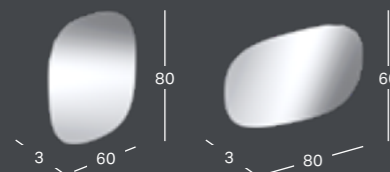

GEBERIT OPTION OVAL -TASOPEILI EPÄSUORALLA VALAISTUKSELLA

Vaaka- ja pystyasennukseen

Leveys	Korkeus	Syvyys	Tuotenumero	LVI-numero	Sh, €, alv 25,5%
60 cm	80 cm	3 cm	502.800.00.1	6019247	385.74