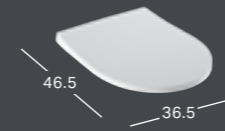

GEBERIT ICON -WC-ISTUINKANSI, SLIM DESIGN

Väri	Pikakiinnityssarana	Soft Close -mekanismi	Tuotenumero	LVI-numero	Sh, €, alv 25,5%
Valkoinen	Ei	Kyllä	574950000	5715013	218.19
Valkoinen	Kyllä	Kyllä	500.835.01.1	5715014	221.49