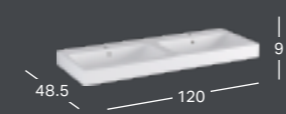

GEBERIT ICON -KAKSOISPESUALTAAT

Leveys	Korkeus	Syvyys	Väri / pinta	Hanareikä	Ylivuoto	Tuotenumero	LVI-numero	Sh, €, alv 25,5%
120 cm	16 cm	48.5 cm	Valkoinen	Keskellä	Näkyvä	124120000	5619165	812.35
120 cm	16 cm	48.5 cm	Valkoinen, KeraTect	Keskellä	Näkyvä	124120600	5619166	884.25

*) Pesualtaan reunan korkeus on merkitty piirrokseen.