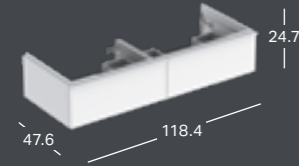

GEBERIT ICON, 120 CM

PESUALTAIDEN ALAKAAPIT

GEBERIT ICON -ALAKAAPPI KAKSOISPESUALTAALLE, KAHDELLA LAATIKOLLA

Leveys	Korkeus	Syvyys	Väri / pinta	Vedin	Tuotenumero	LVI-numero	Sh, €, alv 25,5%
118.4 cm	24.7 cm	47.6 cm	Valkoinen, Pinnoitettu, korkeakiilto	valkoinen/jauhepinnoitettu matta	502.314.01.1	6018667	841.39
118.4 cm	24.7 cm	47.6 cm	Valkoinen, Pinnoitettu, korkeakiilto	kromattu	502.314.01.2	6018668	841.39
118.4 cm	24.7 cm	47.6 cm	Valkoinen, Pinnoitettu, matta	valkoinen/jauhepinnoitettu matta	502.314.01.3*	6018669	841.39
118.4 cm	24.7 cm	47.6 cm	Laava, Pinnoitettu, matta	laava/jauhepinnoitettu matta	502.314.JK.1	6018670	841.39
118.4 cm	24.7 cm	47.6 cm	Hiekanharmaa, Pinnoitettu, korkeakiilto	hiekanharmaa/jauhepinnoitettu matta	502.314.JL.1*	6018671	841.39
118.4 cm	24.7 cm	47.6 cm	Tammi, Puukuvioitu melamiini	laava/jauhepinnoitettu matta	502.314.JH.1	6018672	841.39
118.4 cm	24.7 cm	47.6 cm	Hikkoripuu, Puukuvioitu melamiini	laava/jauhepinnoitettu matta	502.314.JR.1*	6018673	841.39

* Valmistetaan tilauskohtaisesti, tarkista toimitusaika asiakaspalvelusta.