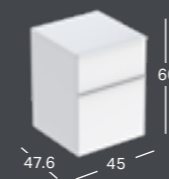

SIVUKAAPIT