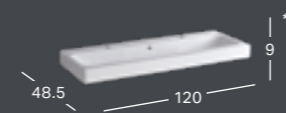

* Valmistetaan tilauskohtaisesti, tarkista toimitusaika asiakaspalvelusta.

GEBERIT ICON -ALAKAAPPI PESUALTAALLE, KAHDELLA LAATIKOLLA

Leveys	Korkeus	Syvyys	Väri / pinta	Vedin	Tuotenumero	LVI-numero	Sh, €, alv 25,5%
88.8 cm	61.5 cm	47.6 cm	Valkoinen, Pinnoitettu, korkeakiilto	valkoinen/jauhepinnoitettu matta	502.305.01.1	6018639	1001.28
88.8 cm	61.5 cm	47.6 cm	Valkoinen, Pinnoitettu, korkeakiilto	kromattu	502.305.01.2	6018640	1001.28
88.8 cm	61.5 cm	47.6 cm	Valkoinen, Pinnoitettu, matta	valkoinen/jauhepinnoitettu matta	502.305.01.3*	6018641	1001.28
88.8 cm	61.5 cm	47.6 cm	Laava, Pinnoitettu, matta	laava/jauhepinnoitettu matta	502.305.JK.1	6018642	1001.28
88.8 cm	61.5 cm	47.6 cm	Hiekanharmaa, Pinnoitettu, korkeakiilto	hiekanharmaa/jauhepinnoitettu matta	502.305.JL.1*	6018643	1001.28
88.8 cm	61.5 cm	47.6 cm	Tammi, Puukuvioitu melamiini	laava/jauhepinnoitettu matta	502.305.JH.1	6018644	1001.28
88.8 cm	61.5 cm	47.6 cm	Hikkoripuu, Puukuvioitu melamiini	laava/jauhepinnoitettu matta	502.305.JR.1*	6018645	1001.28

* Valmistetaan tilauskohtaisesti, tarkista toimitusaika asiakaspalvelusta.

GEBERIT ICON, 120 CM

PESUALTAAT

GEBERIT ICON -PESUALLAS

Leveys	Korkeus	Syvyys	Väri / pinta	Hanareikä	Ylivuoto	Tuotenumero	LVI-numero	Sh, €, alv 25,5%
120 cm	16 cm	48.5 cm	Valkoinen	Vasen ja oikea	Näkyvä	124020000	5619080	670.57
120 cm	16 cm	48.5 cm	Valkoinen	Ei ole	Näkyvä	124025000	5619081	696.05
120 cm	16 cm	48.5 cm	Valkoinen, KeraTect	Vasen ja oikea	Näkyvä	124020600	5619082	744.33
120 cm	16 cm	48.5 cm	Valkoinen, KeraTect	Ei ole	Näkyvä	124025600	5619083	769.83