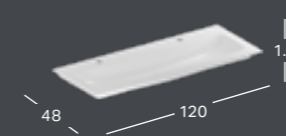

GEBERIT ICON -TASOALLAS

Leveys	Korkeus	Syvyys	Väri / pinta	Hanareikä	Ylivuoto	Tuotenumero	LVI-numero	Sh, €, alv 25,5%
120 cm	13 cm	48 cm	Valkoinen	Vasen ja oikea	Ei ole	501.846.00.1	5619187	889.10
120 cm	13 cm	48 cm	Valkoinen, KeraTect	Vasen ja oikea	Ei ole	501.846.00.2	5619188	962.75
120 cm	13 cm	48 cm	Valkoinen	Ei ole	Ei ole	501.846.00.3 **)	5619189	889.10
120 cm	13 cm	48 cm	Valkoinen, KeraTect	Ei ole	Ei ole	501.846.00.4 **)	5619190	962.75

*) Pesualtaan reunan korkeus on merkitty piirrokseen.

***) Valmistetaan tilauskohtaisesti, tarkista toimitus asiakaspalvelusta.