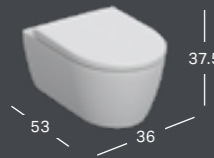

GEBERIT ICON -SEINÄ-WC, SULJETTU MUOTO, RIMFREE, WC-ISTUINKANNELLA

Leveys	Korkeus	Syvyys	Väri / pinta	Pikakiinnityssarana	Soft Close -mekanismi	Tuotenumero	LVI-numero	Sh, €, alv 25,5%
36 cm	37.5 cm	53 cm	Valkoinen, matta	Lukittava	Ei	501.663.JT.1	5658209	885.08