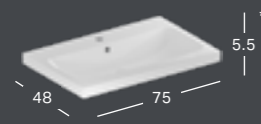

GEBERIT ICON LIGHT -PESUALLAS

Leveys	Korkeus	Syvyys	Väri / pinta	Hanareikä	Ylivuoto	Tuotenumero	LVI-numero	Sh, €, alv 25,5%
75 cm	15.5 cm	48 cm	Valkoinen	Keskellä	Näkyvä	501.835.00.1	5619109	383.18
75 cm	15.5 cm	48 cm	Valkoinen, KeraTect	Keskellä	Näkyvä	501.835.00.2	5619110	456.93
75 cm	15.5 cm	48 cm	Valkoinen	Ei ole	Näkyvä	501.835.00.3 **)	5619111	383.18
75 cm	15.5 cm	48 cm	Valkoinen, KeraTect	Ei ole	Näkyvä	501.835.00.4 **)	5619112	456.93
75 cm	15.5 cm	48 cm	Valkoinen	Keskellä	Ei ole	501.835.00.5 **)	5619113	383.18
75 cm	15.5 cm	48 cm	Valkoinen, KeraTect	Keskellä	Ei ole	501.835.00.6 **)	5619114	456.93
75 cm	15.5 cm	48 cm	Valkoinen	Ei ole	Ei ole	501.835.00.7 **)	5619115	383.18
75 cm	15.5 cm	48 cm	Valkoinen, KeraTect	Ei ole	Ei ole	501.835.00.8 **)	5619116	456.93

*) Pesualtaan reunan korkeus on merkitty piirrokseen.

**) Valmistetaan tilauskohtaisesti, tarkista toimitusaika asiakaspalvelusta.