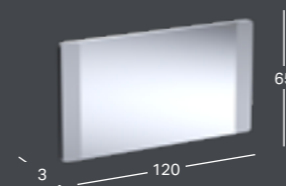

GEBERIT OPTION SQUARE -TASOPEILI VALAISTUS MOLEMMILLA PUOLILLA

Leveys	Korkeus	Syvyys	Tuotenumero	LVI-numero	Sh, €, alv 25,5%
120 cm	65 cm	3 cm	819220000	6018390	827.37