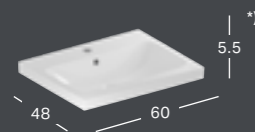

GEBERIT ICON LIGHT -PESUALLAS

Leveys	Korkeus	Syvyys	Väri / pinta	Hanareikä	Ylivuoto	Tuotenumero	LVI-numero	Sh, €, alv 25,5%
60 cm	15.5 cm	48 cm	Valkoinen	Keskellä	Näkyvä	501.834.00.1	5619101	210.17
60 cm	15.5 cm	48 cm	Valkoinen, KeraTect	Keskellä	Näkyvä	501.834.00.2	5619102	283.99
60 cm	15.5 cm	48 cm	Valkoinen	Ei ole	Näkyvä	501.834.00.3 **)	5619103	210.17
60 cm	15.5 cm	48 cm	Valkoinen, KeraTect	Ei ole	Näkyvä	501.834.00.4 **)	5619104	283.99
60 cm	15.5 cm	48 cm	Valkoinen	Keskellä	Ei ole	501.834.00.5 **)	5619105	210.17
60 cm	15.5 cm	48 cm	Valkoinen, KeraTect	Keskellä	Ei ole	501.834.00.6 **)	5619106	283.99
60 cm	15.5 cm	48 cm	Valkoinen	Ei ole	Ei ole	501.834.00.7 **)	5619107	210.17
60 cm	15.5 cm	48 cm	Valkoinen, KeraTect	Ei ole	Ei ole	501.834.00.8 **)	5619108	283.99

*) Pesualtaan reunan korkeus on merkitty piirrokseen.

**) Valmistetaan tilauskohtaisesti, tarkista toimitusaika asiakaspalvelusta.