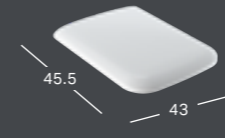

GEBERIT ICON WC-ISTUINKANSI

Väri	Pikakiinnityssarana	Soft Close -mekanismi	Tuotenumero	LVI-numero	Sh, €, alv 25,5%
Valkoinen	Kyllä	Kyllä	500.837.01.1	5715015	206.52
Valkoinen	Ei	Kyllä	571910000	5715017	203.47