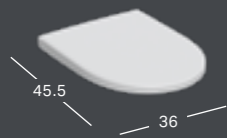

GEBERIT ICON -WC-ISTUINKANSI

Väri	Pikakiinnityssarana	Soft Close -mekanismi	Tuotenumero	LVI-numero	Sh, €, alv 25,5%
Valkoinen	Lukittavissa	Kyllä	501.660.01.1	5715009	230.52
Valkoinen	Kyllä	Kyllä	245.464.JT.1	5715009	277.76