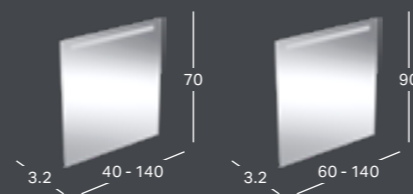

GEBERIT OPTION PEILIT JA PEILIKAAPIT

GEBERIT OPTION BASIC SQUARE -TASOPEILI VALAISTUS YLHÄÄLLÄ

Leveys	Korkeus	Syvyys	Väri / pinta	Tuotenumero	LVI-numero	Sh, €, alv 25,5%
40 cm	70 cm	3.2 cm	Alumiini eloksoitu	502.803.00.1	6019248	258.99
50 cm	70 cm	3.2 cm	Alumiini eloksoitu	502.804.00.1	6019249	270.03
60 cm	70 cm	3.2 cm	Alumiini eloksoitu	502.805.00.1	6019250	286.55
70 cm	70 cm	3.2 cm	Alumiini eloksoitu	502.806.00.1	6019251	297.57
80 cm	70 cm	3.2 cm	Alumiini eloksoitu	502.807.00.1	6019252	311.35
90 cm	70 cm	3.2 cm	Alumiini eloksoitu	502.808.00.1	6019253	322.37
100 cm	70 cm	3.2 cm	Alumiini eloksoitu	502.809.00.1	6019254	352.67
120 cm	70 cm	3.2 cm	Alumiini eloksoitu	502.810.00.1	6019255	377.48
140 cm	70 cm	3.2 cm	Alumiini eloksoitu	502.811.00.1	6019256	402.28
60 cm	90 cm	3.2 cm	Alumiini eloksoitu	502.812.00.1	6019257	344.41
80 cm	90 cm	3.2 cm	Alumiini eloksoitu	502.813.00.1	6019258	371.96
100 cm	90 cm	3.2 cm	Alumiini eloksoitu	502.814.00.1	6019259	413.30
120 cm	90 cm	3.2 cm	Alumiini eloksoitu	502.815.00.1	6019260	465.64
140 cm	90 cm	3.2 cm	Alumiini eloksoitu	502.816.00.1	6019261	517.99