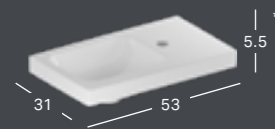

GEBERIT ICON LIGHT -PIENI PESUALLAS LASKUTASOLLA

Leveys	Korkeus	Syvyys	Väri / pinta	Hanareikä	Ylivuoto	Tuotenumero	LVI-numero	Sh, €, alv 25,5%
53 cm	13 cm	31 cm	Valkoinen	Oikea	Ei ole	501.832.00.1	5619063	236.63
53 cm	13 cm	31 cm	Valkoinen, KeraTect	Oikea	Ei ole	501.832.00.2	5619064	306.94
53 cm	13 cm	31 cm	Valkoinen	Ei ole	Ei ole	501.832.00.3 **)	5619065	236.63
53 cm	13 cm	31 cm	Valkoinen, KeraTect	Ei ole	Ei ole	501.832.00.4 **)	5619066	306.94
53 cm	13 cm	31 cm	Valkoinen	Vasen	Ei ole	501.833.00.1	5619067	236.63
53 cm	13 cm	31 cm	Valkoinen, KeraTect	Vasen	Ei ole	501.833.00.2	5619068	306.94
53 cm	13 cm	31 cm	Valkoinen	Ei ole	Ei ole	501.833.00.3 **)	5619069	236.63
53 cm	13 cm	31 cm	Valkoinen, KeraTect	Ei ole	Ei ole	501.833.00.4 **)	5619070	306.94

*) Pesualtaan reunan korkeus on merkitty piirrokseen.

**) Valmistetaan tilauskohtaisesti, tarkista toimitusaika asiakaspalvelusta.