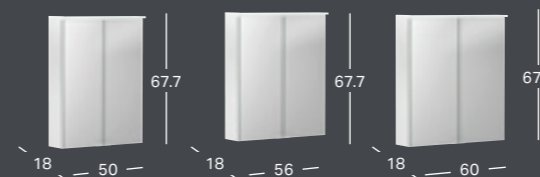

GEBERIT OPTION BASIC -PEILIKAAPPI VALAISTUKSELLA JA KAHDELLA OVELLA

Leveys	Korkeus	Syvyys	Väri / pinta	Tuotenumero	LVI-numero	Sh, €, alv 25,5%
50 cm	67.7 cm	18 cm	Valkoinen	500.257.00.1	6018308	579.62
56 cm	67.7 cm	18 cm	Valkoinen	500.258.00.1	6018309	596.65
60 cm	67.7 cm	18 cm	Valkoinen	500.273.00.1	6018310	613.71