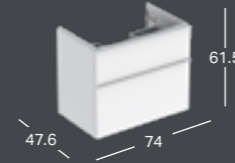

PESUALTAIDEN ALAKAAPIT

GEBERIT ICON -ALAKAAPPI PESUALTAALLE, KAHDELLA LAATIKOLLA

Leveys	Korkeus	Syvyys	Väri / pinta	Vedin	Tuotenumero	LVI-numero	Sh, €, alv 25,5%
74 cm	61.5 cm	47.6 cm	Valkoinen, Pinnoitettu, korkeakiilto	valkoinen/jauhepinnoitettu matta	502.304.01.1	6018632	893.25
74 cm	61.5 cm	47.6 cm	Valkoinen, Pinnoitettu, korkeakiilto	kromattu	502.304.01.2	6018633	893.25
74 cm	61.5 cm	47.6 cm	Valkoinen, Pinnoitettu, matta	valkoinen/jauhepinnoitettu matta	502.304.01.3*	6018634	893.25
74 cm	61.5 cm	47.6 cm	Laava, Pinnoitettu, matta	laava/jauhepinnoitettu matta	502.304.JK.1	6018635	893.25
74 cm	61.5 cm	47.6 cm	Hiekanharmaa, Pinnoitettu, korkeakiilto	hiekanharmaa/jauhepinnoitettu matta	502.304.JL.1*	6018636	893.25
74 cm	61.5 cm	47.6 cm	Tammi, Puukuvioitu melamiini	laava/jauhepinnoitettu matta	502.304.JH.1	6018637	893.25
74 cm	61.5 cm	47.6 cm	Hikkoripuu, Puukuvioitu melamiini	laava/jauhepinnoitettu matta	502.304.JR.1*	6018638	893.25

* Valmistetaan tilauskohtaisesti, tarkista toimitusaika asiakaspalvelusta.