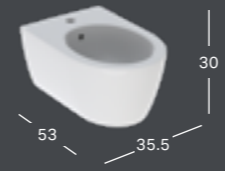

GEBERIT ICON -SEINÄ-BIDEE, SULJETTU MUOTO

Leveys	Korkeus	Syvyys	Väri / pinta	Ylivuoto	Tuotenumero	LVI-numero	Sh, €, alv 25,5%
35.5 cm	30 cm	53 cm	Valkoinen	Näkyvä	501.898.00.1	5671253	310.74
35.5 cm	30 cm	53 cm	Valkoinen, KeraTect	Näkyvä	501.898.00.8	5671254	384.73
35.5 cm	30 cm	53 cm	Valkoinen, matta	Näkyvä	501.898.JT.1	5619215	462.74