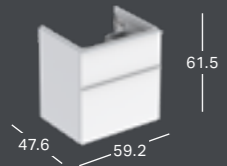

GEBERIT ICON -ALAKAAPPI PESUALTAALLE, KAHDELLA LAATIKOLLA

Leveys	Korkeus	Syvyys	Väri / pinta	Vedin	Tuotenumero	LVI-numero	Sh, €, alv 25,5%
59.2 cm	61.5 cm	47.6 cm	Valkoinen, Pinnoitettu, korkeakiilto	valkoinen/jauhepinnoitettu matta	502.303.01.1	6018625	794.83
59.2 cm	61.5 cm	47.6 cm	Valkoinen, Pinnoitettu, korkeakiilto	kromattu	502.303.01.2	6018626	794.83
59.2 cm	61.5 cm	47.6 cm	Valkoinen, Pinnoitettu, matta	valkoinen/jauhepinnoitettu matta	502.303.01.3*	6018627	794.83
59.2 cm	61.5 cm	47.6 cm	Laava, Pinnoitettu, matta	laava/jauhepinnoitettu matta	502.303.JK.1	6018628	794.83
59.2 cm	61.5 cm	47.6 cm	Hiekanharmaa, Pinnoitettu, korkeakiilto	hiekanharmaa/jauhepinnoitettu matta	502.303.JL.1*	6018629	794.83
59.2 cm	61.5 cm	47.6 cm	Tammi, Puukuvioitu melamiini	laava/jauhepinnoitettu matta	502.303.JH.1	6018630	794.83
59.2 cm	61.5 cm	47.6 cm	Hikkoripuu, Puukuvioitu melamiini	laava/jauhepinnoitettu matta	502.303.JR.1*	6018631	794.83

* Valmistetaan tilauskohtaisesti, tarkista toimitusaika asiakaspalvelusta