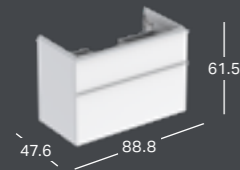

GEBERIT ICON -ALAKAAPPI PESUALTAALLE, KAHDELLA LAATIKOLLA

Leveys	Korkeus	Syvyys	Väri / pinta	Vedin	Tuotenumero	LVI-numero	Sh, €, alv 25,5%
88.8 cm	61.5 cm	47.6 cm	Valkoinen, Pinnoitettu, korkeakiilto	valkoinen/jauhepinnoitettu matta	502.305.01.1	6018639	1001.28
88.8 cm	61.5 cm	47.6 cm	Valkoinen, Pinnoitettu, korkeakiilto	kromattu	502.305.01.2	6018640	1001.28
88.8 cm	61.5 cm	47.6 cm	Valkoinen, Pinnoitettu, matta	valkoinen/jauhepinnoitettu matta	502.305.01.3*	6018641	1001.28
88.8 cm	61.5 cm	47.6 cm	Laava, Pinnoitettu, matta	laava/jauhepinnoitettu matta	502.305.JK.1	6018642	1001.28
88.8 cm	61.5 cm	47.6 cm	Hiekanharmaa, Pinnoitettu, korkeakiilto	hiekanharmaa/jauhepinnoitettu matta	502.305.JL.1*	6018643	1001.28
88.8 cm	61.5 cm	47.6 cm	Tammi, Puukuvioitu melamiini	laava/jauhepinnoitettu matta	502.305.JH.1	6018644	1001.28
88.8 cm	61.5 cm	47.6 cm	Hikkoripuu, Puukuvioitu melamiini	laava/jauhepinnoitettu matta	502.305.JR.1*	6018645	1001.28

* Valmistetaan tilauskohtaisesti, tarkista toimitusaika asiakaspalvelusta.