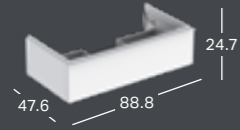

GEBERIT ICON, 90 CM

PESUALTAIDEN ALAKAAPIT