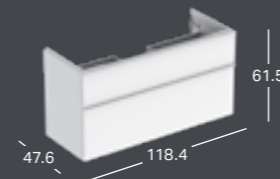

GEBERIT ICON -ALAKAAPPI PESUALTAALLE, KAHDELLA LAATIKOLLA

Leveys	Korkeus	Syvyys	Väri / pinta	Vedin	Tuotenumero	LVI-numero	Sh, €, alv 25,5%
118.4 cm	61.5 cm	47.6 cm	Valkoinen, Pinnoitettu, korkeakiilto	valkoinen/jauhepinnoitettu matta	502.306.01.1	6018646	1302.50
118.4 cm	61.5 cm	47.6 cm	Valkoinen, Pinnoitettu, korkeakiilto	kromattu	502.306.01.2	6018647	1302.50
118.4 cm	61.5 cm	47.6 cm	Valkoinen, Pinnoitettu, matta	valkoinen/jauhepinnoitettu matta	502.306.01.3*	6018648	1302.50
118.4 cm	61.5 cm	47.6 cm	Laava, Pinnoitettu, matta	laava/jauhepinnoitettu matta	502.306.JK.1	6018649	1302.50
118.4 cm	61.5 cm	47.6 cm	Hiekanharmaa, Pinnoitettu, korkeakiilto	hiekanharmaa/jauhepinnoitettu matta	502.306.JL.1*	6018650	1302.50
118.4 cm	61.5 cm	47.6 cm	Tammi, Puukuvioitu melamiini	laava/jauhepinnoitettu matta	502.306.JH.1	6018651	1302.50
118.4 cm	61.5 cm	47.6 cm	Hikkoripuu, Puukuvioitu melamiini	laava/jauhepinnoitettu matta	502.306.JR.1*	6018652	1302.50

* Valmistetaan tilauskohtaisesti, tarkista toimitusaika asiakaspalvelusta.