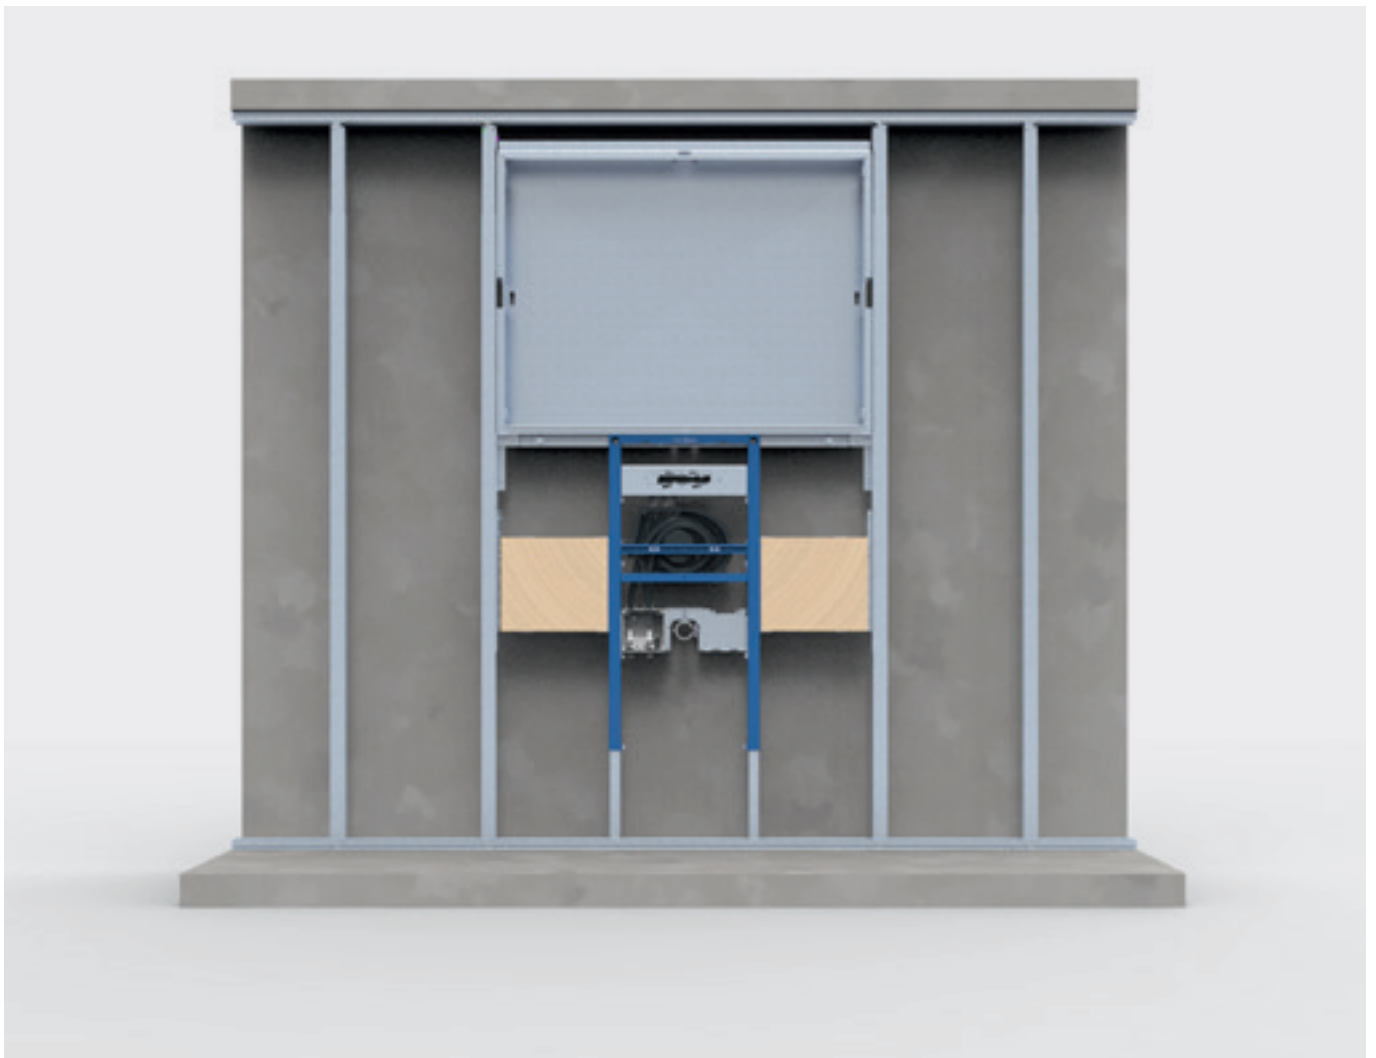

GEBERIT ONE

KALUSTEIDEN ASENNUSTEKNIikka PIILOUTUU SEINÄN TAAKSE

Uusi Duofix -asennuselementti, joka mahdollistaa seinän taakse jatkuvan asennusratkaisun ja joustavan pesupaikan suunnittelun seinän edessä:

- Peilikaapin piiloasennuskotelo helpottaa peilikaapin asennusta.
- Joustavat puupaneelit mahdollistavat erilevyisten pesualtaiden ja allaskaappien turvallisen asennuksen.
- Geberit ONE -seinähana mahdollistaa pesualtaan vapaan valinnan.