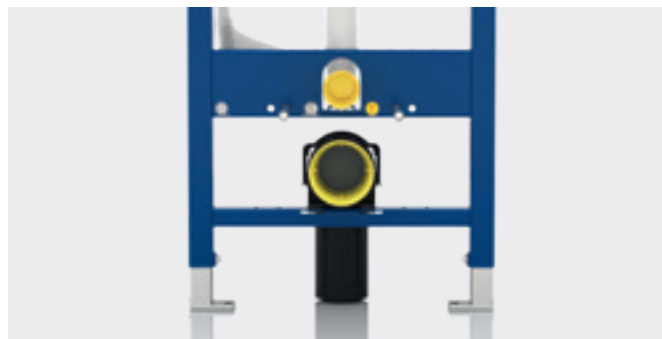

↑
Ennalta määrätyt sijainnit vesi- ja verkkovirtaliitoksille.