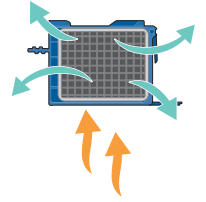

HAJUNPOISTOYKSIKÖ MUKAVUUSVALOLLA

Geberit DuoFresh -moduuli poistaa epämiellyttävät hajut suoraan wc-kulhosta: se imee ilmaa huuhteluputkistosta ja huuhteluventtiilistä, puhdistaa sen keraamisen kennosuodattimen avulla ja palauttaa puhdistetun ilman huoneeseen. Moduuliin sisältyy myös LED-mukavuusvalo, jonka pehmeä hehku helpottaa öisiä WC-käyntejä. Ilmanpoiston ja valon toiminta perustuu lähestymissensorijärjestelmään. Hajunpoistoyksikön asennussarja sisältää paikan Geberit DuoFresh -raikastinpuikolle ja kääntömekanismin huuhtelupainikkeen liikkuttamista varten. Virtalähteen muuntaja täytyy tilata erikseen.

Keraaminen kennosuodatin ja Geberit DuoFresh -raikastinpuikon kehys sijaitsevat kätevästi huuhtelupainikkeen takana.

Keraaminen kennosuodatin puhdistaa ilman perusteellisesti. Hiijainen tuuletin puhaltaa puhdistetun ilman takaisin huoneeseen.

LED-mukavuusvalo antaa huoneeseen pehmeää, epäsuoraa valoa – kuinka nerokasta.

Epämiellyttävät hajut poistetaan suoraan sieltä, missä ne syntyvät.

PAIKKA GEBERIT DUOFRESH -RAIKASTINPUIKOLLE HYGIENISTÄ RAIKKAUTTA VIIKOIKSI

Geberit DuoFresh -raikastinpuikkokehys on saatavissa erikseen (ilman hajunpoistoyksikköä ja valoa), joten Geberit DuoFresh -puikkoja voi käyttää myös ilman sähkökäyttöisiä mukavuustoimintoja. Kehys sopii useimpiin Geberit Sigma -sarjan huuhtelupainikkeisiin eikä se tarvitse verkkovirtaliitosta ja se voidaan myös jälkiasentaa. Kehys ohjaa Geberit DuoFresh -puikon kiinteään asemaan huuhtelusäiliön vedenpinnan alapuolelle, jossa puikko liukenee hitaasti ja vapauttaa miellyttävää tuoksua kaikkialle wc-kulhoon jokaisella huuhtelulla.