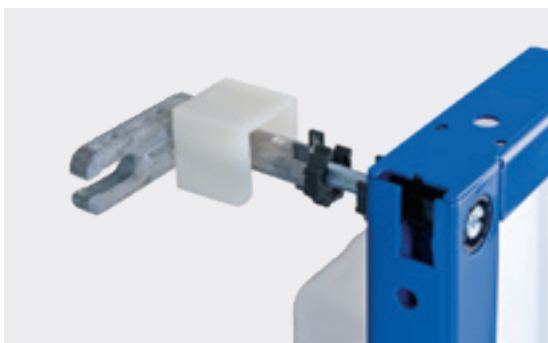

# TOIMIVAKSI TODETTU ASENNUSTEKNIikka

Geberit Duofix tarjoaa useita suunnittelumahdollisuuksia – joko yksittäisenä elementtinä tai järjestelmän osana. Kehittyneen asennustekniikan edut loputtomine eri sijoitusvaihtoehtoineen pääsevät täyteen arvoonsa jokapäiväisissä tilanteissa rakennustyömailla.

↑  
Geberit Duofix seinä-wc-elementin viemäriyhteen porrastettu syvyyssäätömahdollisuus.

↑  
Yksinkertainen ja tarkka korkeudensäätömahdollisuus korkeuden säilyttävien jalkojen avulla.

↑  
Ennalta määrätyt sijainnit vesi- ja verkkovirtaliitoksille.

↑  
Asennusta helpottava syvyyden säätö etupuolelta yläkiinnikesarjalla, jonka avulla elementti kiinnitetään suoraan rakenteeseen.

Kaikki Geberit Duofix -asennuselementit esivalmistellaan tehtaalla, jotta ne voidaan asentaa nopeasti rakennustyömaalla, ja liittää tarvittaviin veden syöttöputkiin ja viemäriin. Työn voi helposti tehdä yksin. Asennuselementti kiinnitetään kevytrakenneseinässä olevaan runkorakenteeseen itseporautuvien ruuvien avulla. Geberitin asennussarjan avulla elementti kiinnitetään suoraan rakennuksen rakenteeseen, joka helpottaa syvyyden säätöä etupuolelta.