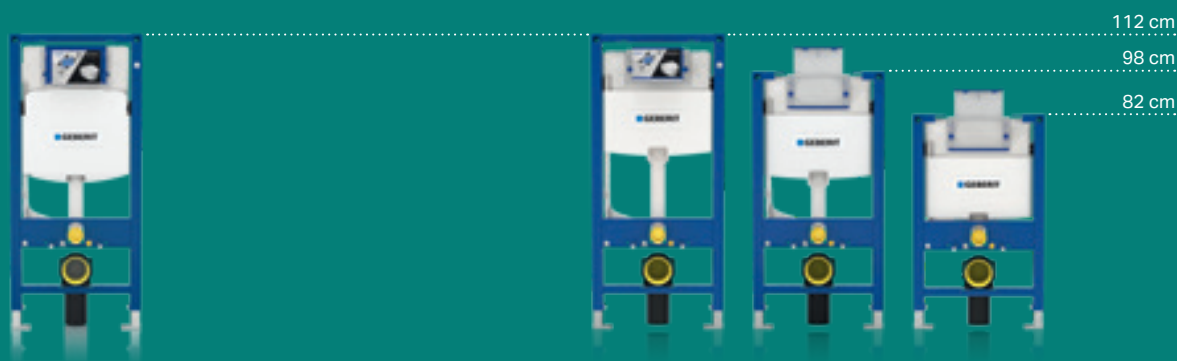

GEBERIT-HUUHTELUPAINIKKEET

MUODOT JA TYYLI OMAN MAUN MUKAAN

Huuhtelupainike on hanojen, wc-posliinien sekä lattia- ja seinäpintojen ohella yksi tärkeimpiä kylpyhuonesuunnittelun elementtejä. Geberitin laaja muoto-, väri-, ja mallivalikoima tarjoaa kaivattua monipuolisuutta.

Geberit Omega -sarjan huuhtelupainikkeet asettavat uuden standardin. Geberitin seinäpinnan tasainen Omega60-huuhtelupainike tarvitsee hyvin vähän tilaa, sillä sen ulkomitat ovat vain 184 mm x 114 mm, ja sen kautta asentaja pääsee helposti käsiksi Geberit Omega -piilohuuhtelusäiliön huoltoaukkoon. Painikkeet voidaan kiinnittää päällä tai etupuolella sijaitseviin huoltoaukkoihin.

Geberit Sigma -sarjan huuhtelupainikkeet tarjoavat poikkeuksellisen laajan valikoiman suunnittelumahdollisuuksia ja toimintoja. Etsitpä sitten kaksoishuuhtelua tai huuhtelu/stop-toimintoa, manuaalista tai kosketusvapaata käyttöä tai seinän pinnan tasaan asennettavaa huuhtelupainiketta. Saatavillasi on näyttävä valikoima ratkaisuja jokaiseen tarpeeseen.

GEBERIT SIGMA -HUUHTELUJÄRJESTELMÄ

- Geberit Sigma -piilohuuhtelusäiliö, rakennekorkeus vähintään 112 cm.
- (Asennus)seinän paksuus vähintään 12 cm (runkopaksuus, ottamatta huomioon viemäriputkia).
- Huuhtelu edestä
- Toimivuutta koskevien varaosien saatavuus taattu 25 vuodeksi.

GEBERIT OMEGA -HUUHTELUJÄRJESTELMÄ

- Geberit Omega -piilohuuhtelusäiliö, rakennekorkeus vähintään vain 82 cm.
- (Asennus)seinän paksuus vähintään 12 cm (runkopaksuus, ottamatta huomioon viemäriputkia), jos huuhtelu edestä.
- Huuhtelu edestä tai päältä.
- Toimivuutta koskevien varaosien saatavuus taattu 25 vuodeksi.