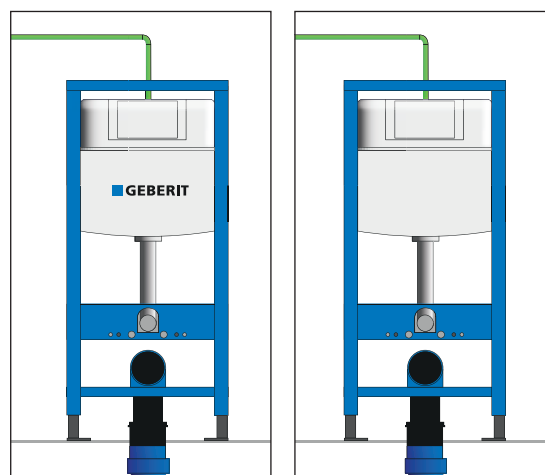

#### **KEVYET JA KÄTEVÄT BIM-OBJEKTIT**

Geberit luottaa erittäin yksinkertaistettuihin, parametrisiin geometrioihin, joiden taustalla on kaikki suunnittelun kannalta merkitykselliset metatiedot. Näin vältetään CAD-järjestelmien ylikuormitus alusta alkaen ja tehdään tehokas suunnittelu mahdolliseksi. Hyvin yksinkertaistetusta geometriastaan huolimatta Geberit BIM -objektit täyttävät kaikki suunnittelu- ja rakentamisvaiheen vaatimukset kiinteistönhallintaan asti.