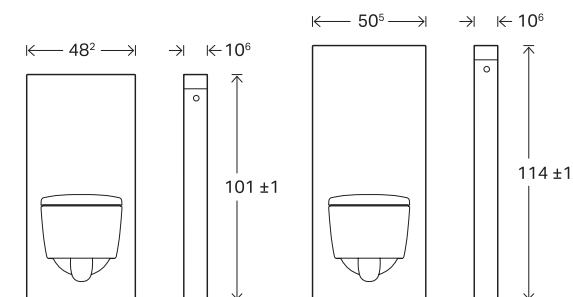

←
Geberit Monolith ja Geberit Monolith Plus ovat saatavana 101 cm:n ja 114 cm:n korkuisina.