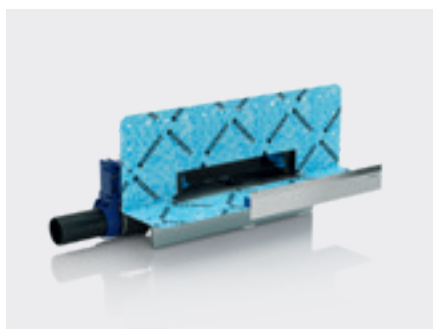

LUKUISIA KÄYTTÖKOHTEITA

PUHDASTA SUIHKUNAUTINTOA

GEBERIT-SEINÄKAIVO

↑
Geberit GIS ja Geberit Duofix -asennuselementit vähentävät merkittävästi asennukseen tarvittavaa työmäärää ja takaavat lisäksi tiiviin, pitkäikäisen liitännän.