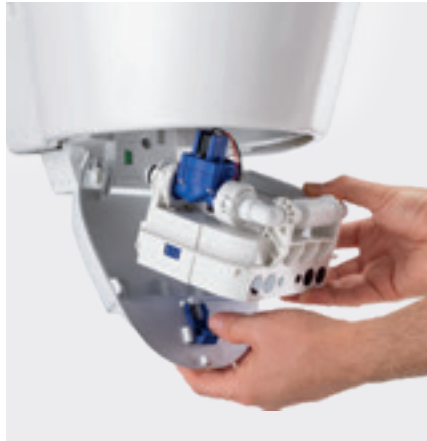

Geberit-urinaalijärjestelmä on ehdottomasti taloudellinen ratkaisu, joka tekee urinaalijärjestelmien suunnittelusta, asennuksesta ja kunnossapidosta huomattavasti yksinkertaisempaa.

↑ Käytännöllisen telakointiaseman ansiosta ohjausyksikköön pääsee kätevästi käsiksi milloin tahansa sulkematta vedensyöttöä.