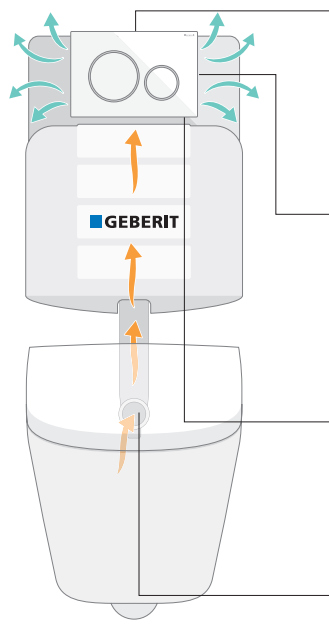

HAJUNPOISTOYKSIKÖ MUKAVUUSVALOLLA

Geberit DuoFresh -moduuli poistaa epämiellyttävät hajut suoraan wc-kulhosta: se imee ilmaa huuhteluputkistosta ja huuhteluventtiilistä, puhdistaa sen keraamisen kennosuodattimen avulla ja palauttaa puhdistetun ilman huoneeseen. Moduuliin sisältyy myös LED-mukavuusvalo, jonka pehmeä hehku helpottaa öisiä WC-käyntejä. Ilmanpoiston ja valon toiminta perustuu lähestymissensorijärjestelmään. Hajunpoistoyksikön asennussarja sisältää paikan Geberit DuoFresh -raikastinpuikolle ja kääntömekanismin huuhtelupainikkeen liikkuttamista varten. Virtalähteen muuntaja täytyy tilata erikseen.

Keraaminen kennosuodatin ja Geberit DuoFresh -raikastinpuikon kehys sijaitsevat kätevästi huuhtelupainikkeen takana.

Keraaminen kennosuodatin puhdistaa ilman perusteellisesti. Hiijainen tuuletin puhaltaa puhdistetun ilman takaisin huoneeseen.

LED-mukavuusvalo antaa huoneeseen pehmeää, epäsuoraa valoa – kuinka nerokasta.

Epämiellyttävät hajut poistetaan suoraan sieltä, missä ne syntyvät.

PAIKKA GEBERIT DUOFRESH -RAIKASTINPUIKOLLE HYGIENISTÄ RAIKKAUTTA VIIKOIKSI

Geberit DuoFresh -raikastinpuikkokehys on saatavissa erikseen (ilman hajunpoistoyksikköä ja valoa), joten Geberit DuoFresh -puikkoja voi käyttää myös ilman sähkökäyttöisiä mukavuustoimintoja. Kehys sopii useimpiin Geberit Sigma -sarjan huuhtelupainikkeisiin eikä se tarvitse verkkovirtaliitosta ja se voidaan myös jälkiasentaa. Kehys ohjaa Geberit DuoFresh -puikon kiinteään asemaan huuhtelusäiliön vedenpinnan alapuolelle, jossa puikko liukenee hitaasti ja vapauttaa miellyttävää tuoksua kaikkialle wc-kulhoon jokaisella huuhtelulla.