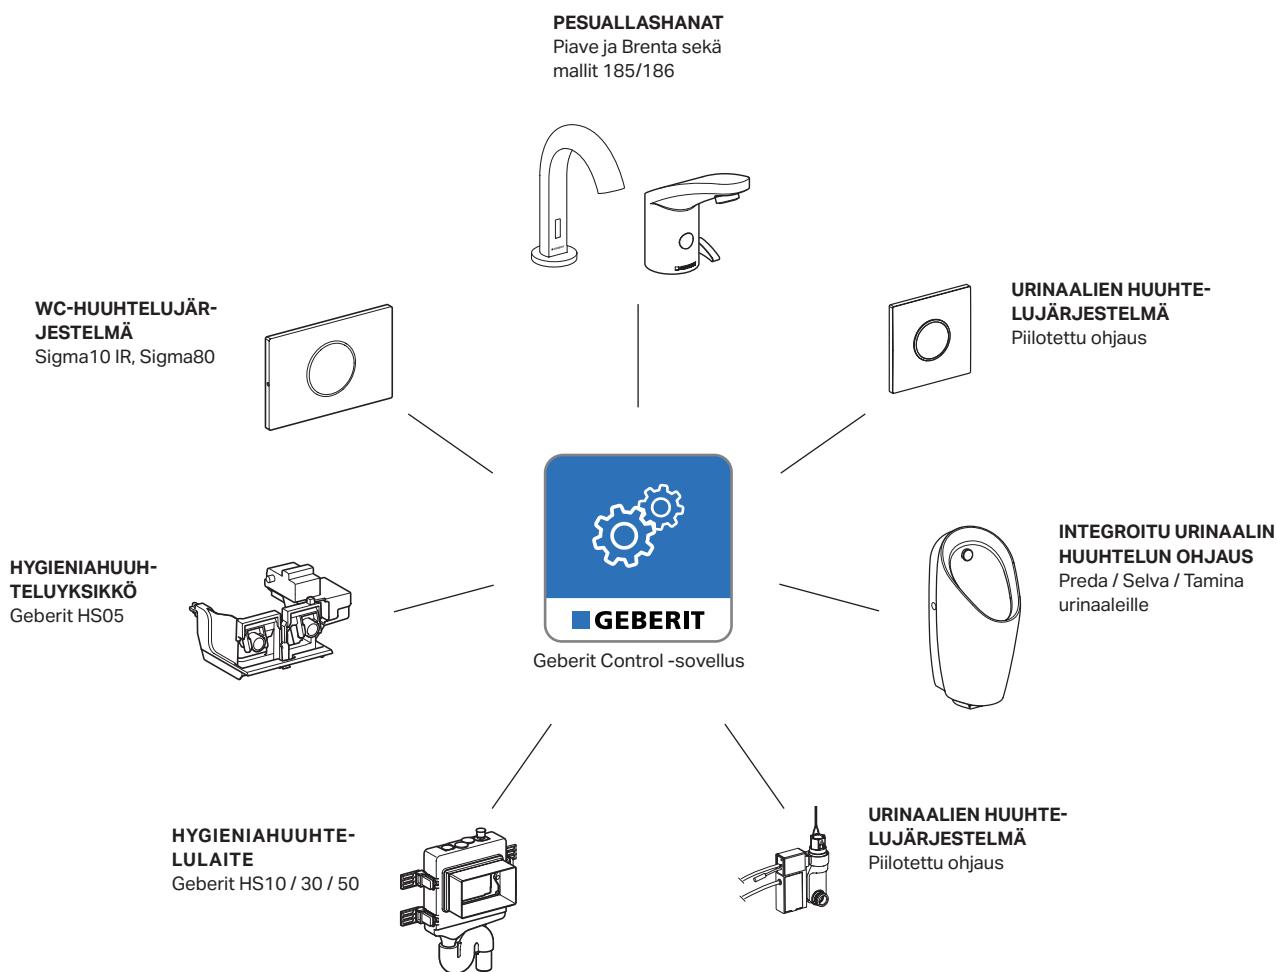

Selkeä käyttöliittymä on suunniteltu helpottamaan käyttöä. Geberit Control -sovelluksen avulla kaikki saniteettitilaan asennetut Geberit-tuotteet voidaan ryhmitellä ja niitä voidaan hallita tehokkaasti. Kaikki määritykset, kuten huuhtelumäärän tai -välin asetukset, voidaan tallentaa ja siirtää muihin samantyyppisiin laitteisiin. Jos esimerkiksi saniteettitila on tarkoitettu puhdistaa, koko ryhmään voidaan soveltaa puhdistustilaa, joka poistaa huuhtelukäytön kaikista samaan ryhmään asennetuista wc-istuimista määritellyksi ajaksi. Tämä mahdollistaa tehokkaan lähestymistavan saniteettitilan puhdistamiseen. Tuotekohtaiset asetukset voidaan siirtää kätevästi ja intuitiivisesti muihin saniteettituotteisiin sovelluksen kautta.

AJANTASAISET ANALYYSIT

Sovelluksen avulla voidaan tehdä ajantasaisia operatiivisia analyysejä ja dokumentoida tulokset. Sovelluksen avulla on mahdollista myös tallentaa tilastollisia tietoja, kuten käyttömäärät ja huuhtelumäärät. Nämä tiedot muodostavat vankan perustan työnkulkujen optimoinnille ja kustannustehokkuuden lisäämiselle.

TURVALLISUUS ETUSIJALLA: SUOJAUS SALASANALLA

Geberit Control -sovelluksessa kaikki Geberitin ohjaimet voidaan suojata salasanalla luvattomalta käytöltä. Käyttöoikeudet voidaan siirtää kolmansille osapuolille, joilla on täydet tai osittaiset käyttöoikeudet.