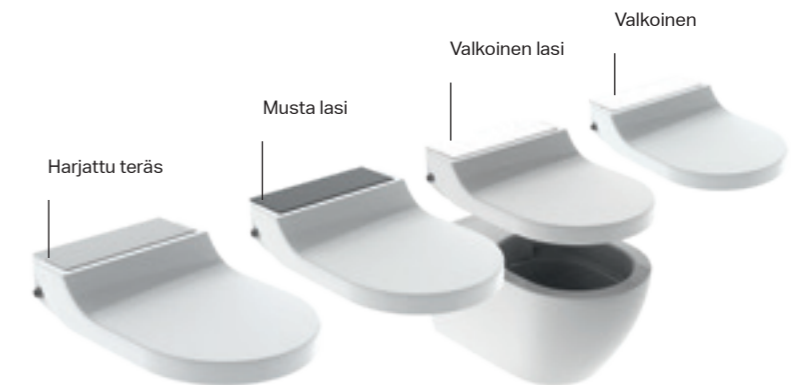

GEBERIT AQUACLEAN TUMA
COMFORTIN OMINAISUUDET

WhirlSpray-suihkutekniikka

Yksilöllisesti säädettävä suihkuvarren asento

Säädettävä suihkun lämpötila

Oskilloiva suihku

Wc-istuinkannen Soft Close-toiminto

Wc-istuinkannen Quick release-toiminto

Rimfree-wc-istuin

Kalkinpoistotoiminto

Energiansäästötoiminto

Geberit Home -sovellus

Sähköliitäntä vaaditaan

Kaukosäädin

Erillinen lady-suihku

Istuinrenkaan lämmitys

Lämminilmakuivain

Käyttäjä-ilmaisin

Rimfree

KeraTect®

GEBERIT AQUACLEAN TUMA

Yllättävän monipuolinen Geberit AquaClean Tuma Comfort on perusmalli, joka sisältää lukuisia pesu-wc-istuintoimintoja houkuttelevaan hintaan. AquaClean Tuma on saatavissa wc-kokonaisuutena, johon kuuluu Rimfree-wc-istuin sekä piilotetut liitännät sähkölle ja vedelle, tai pesu-wc-kantena, joka voidaan yhdistää aiemmin asennettuun seinä-wc-istuimeen.

→ Geberit Tuma Comfort on saatavilla neljällä eri värisellä peitelevyllä. Pesu-wc-kansi on saatavana valkoisena.