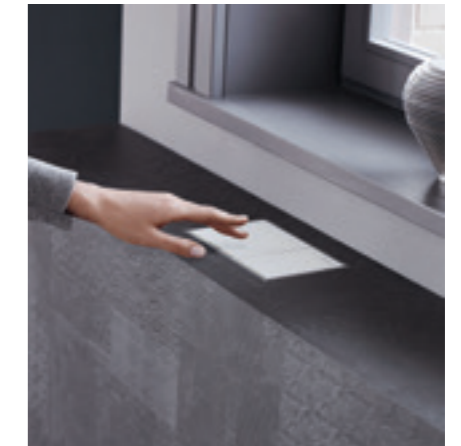

**SUORAKULMAISET
HUUHTELUPAINIKKEET**

Geberit Omega30
L 21 cm K 14 cm

Geberit Omega60
L 18 cm K 11 cm

**PYÖREÄT
HUUHTELUPAINIKKEET**

Geberit Omega20
L 21 cm K 14 cm

LISÄÄ JOUSTAVUUTTA

Kun tilaa on rajoitetusti, pienikokoinen Geberit Omega -huuhtelupainike tarjoaa joustavuutta suunnitteluun. Huuhtelupainike voidaan asentaa Geberit Omega -piilohuuhtelusäiliöön kahdella eri tavalla, joko seinään huuhtelusäiliön eteen tai asennuskotelon päälle.