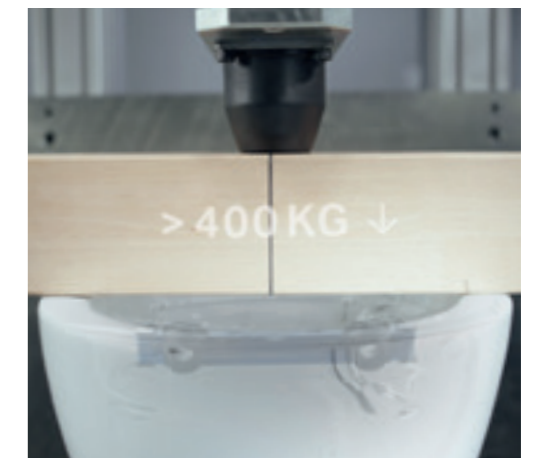

GBERIT WC-RATKAISUT LAATU YHDISTÄÄ

Geberitillä käytämme kaiken asiantuntemuksemme tuotteidemme kehittämiseen ja testaamiseen. Asetamme vastuulliset valmistusprosessit etusijalle joka vaiheessa, valmistamme tuotteemme korkealaatuisista ja kestävästä materiaaleista. Toimitamme tuotteet eteenpäin vasta tarkkojen laatutarkastusten jälkeen. Tarjoammekin asiakkaillemme 50 vuoden varaosien saatavuuden, jotta he voivat nauttia tuotteistamme huoletta. Geberit on nimi, johon voit luottaa.

TESTATTUA LAATUA: TARKASTI TESTATTU OMISSA LABORATORIOISSA

GBERIT WC-RATKAISUJEN EDUT

VARAOSIEN SAATAVUUSTAKUU 50 VUOTTA

Geberit takaa 50 vuoden varaosien saatavuuden kaikille piiloasennussäiliöiden ja huuhtelupainikkeiden vaihdettavissa oleville mekaanisille osille pois lukien elektronisten tuotteiden erityistoiminnot (kuten hygieniahuuhtelutoiminto ja DuoFresh).