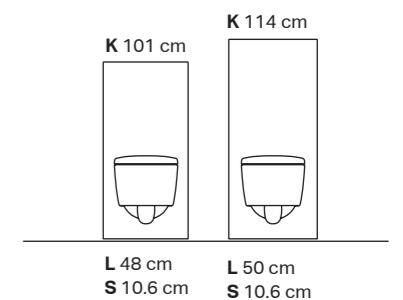

SIVUPANEELI

Alumiini

ETUPANEELI

Valkoinen
lasi

Hiekanharmaa
lasi

Betoni

Musta
kromi

Laava lasi

Musta lasi

Liuskekivi