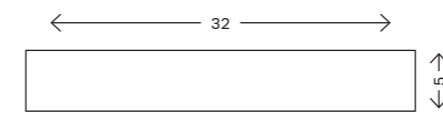

Koot cm

VÄRIVAIHTOEHDOT

- Valkoinen-alpine
- Mattamusta
- Kirkas kromattu
- Harjattu ruostumaton teräs
- Kiillotettu ruostumaton teräs
- Voidaan laatoittaa mieltymysten mukaan