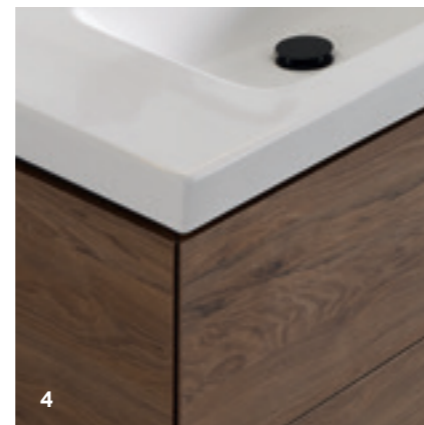

1. Geberit Round valaistu tasopeili, Geberit ONE seinäasennettava hana, mattamusta, Geberit ONE -tason päälle asennettava neliön muotoinen allas CleanDrain -pohjaventtiilillä, Geberit ONE -allaskaappi kahdella laatikolla, PushOpen-mekanismilla. 2. Geberit ONE -tason päälle asennettava maljan muotoinen allas, vaakasuora CleanDrain -pohjaventtiili, mattamusta. 3. Geberit laatikosto valaistuksella 4. Geberit iCon Light SlimRim-tasoallas, Geberit ONE-allaskaappi, PushOpen-mekanismilla. 5. Geberit Option Plus Square -tasopeili suoralla ja epäsuoralla valaistuksella, musta kehys, Geberit Acanto pesuallas, Geberit ONE allaskaappi kahdella laatikolla, Geberit ONE sivukaappi, avoin. 6. Geberit Option Plus Square -tasopeili, musta kehys. 7. Geberit Acanto -pesuallas perinteisellä pohjaventtiilillä, mattamusta.