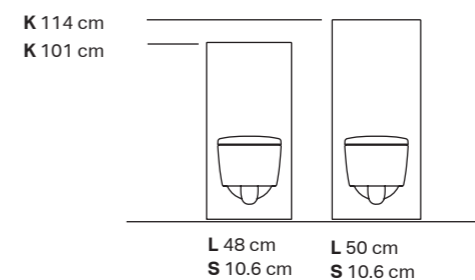

←
Geberit Monolith -saniteettimoduuli on saatavana kahdessa eri korkeudessa.