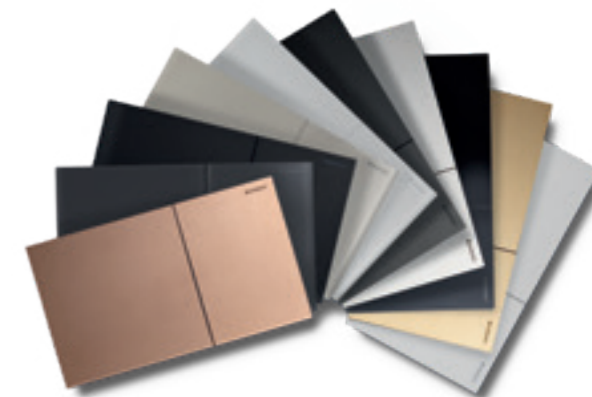

→ Valitse juuri sinun tyyliisi sopiva huuhtelupainike useasta eri mallista, pinta- ja väri vaihtoehdosta. Uuden Sigma70-huuhtelupainikkeen muotoilu on tyylikäs ja ilmava. Se on saatavissa monessa eri värissä ja materiaalivaihtoehdossa.