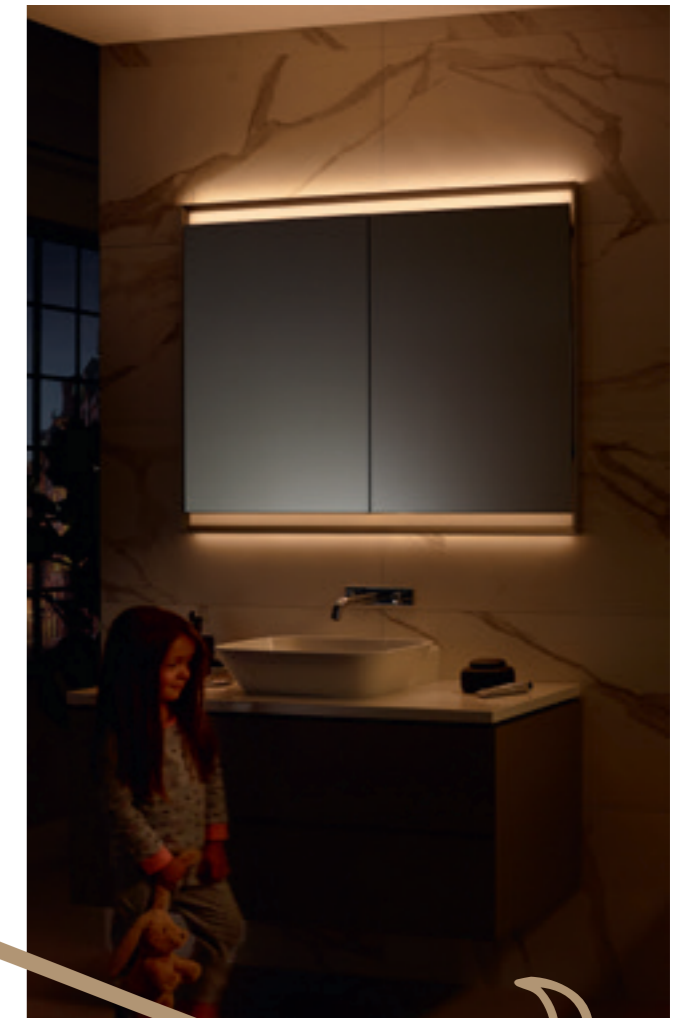

GEBERIT COMFORTLIGHT -VALAISTUSKONSEPTI

OIKEA VALO JOKAISEEN TILANTEESEEN

↓
VAKIOVALO

on häikäisemätön ja optimaalinen valo kylpyhuoneen arkikäyttöön.

↑
TYÖVALO

on kirkas, melko sininen valo, joka on hyvä valinta niin aamutoimiin kuin kauneudenhoitoon.

GEBERIT ONE PEILIKAAPPIEN KIRKKAUTTA VOIDAAN HIMENTÄÄ YHDESSÄ VALON VÄRIN KANSSA.

Valolla on merkittävä vaikutus yleiseen hyvinvointiimme. Valkoinen, kirkas valo sopii erinomaisesti herättämään, kun taas himmeä, lämmin valo vaikuttaa rentouttavammin. Geberit ComfortLight-valaistuskonseptilla varustetuissa kylpyhuonekalusteissa on ainutlaatuinen ominaisuus, joka säätää värilämpötilaa ympäröivän kirkkauden mukaan: portaattomasti säädettävä himmennystoiminto tekee kirkkaammasta valosta automaattisesti viileämpää ja tummemmasta valosta lämpimämpää. Nämä valaistusolosuhteet perustuvat luonnolliseen päivänvaloon, ja ne on suunniteltu luomaan viihtyisiä tunnelmia. Yhteensä neljä erilaista, harmonisesti yhteensovitettua valonlähdettä luovat täydellisen valaistuksen pesuallasalueelle, kuten myös koko kylpyhuoneelle. Ne luovat myös aidon peilikuvan ilman häiritseviä varjoja.

Himmeä mukavuusvalo yöllisiä käyntejä varten

Portaaton himmennys

Epäsuora, häikäisemätön valo

Portaattomasti säädettävät hyllyt

↓
MUKAVUUSVALO

on yökäyttöön tarkoitettu tunnelmallinen ja himmeä valo, joka auttaa saamaan nopeasti unen päästä kiinni.

↑
KYNTTILÄVALO

on hillitty valo hetkiin, jolloin kylpyhuonetta käytetään hyvinvoinnin ja rentoutumisen keitaana.