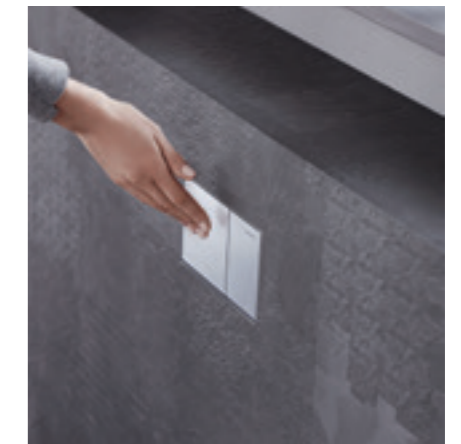

**SUORAKULMAISET
HUUHTELUPAINIKKEET**

Geberit Omega30
L 21 cm K 14 cm

Geberit Omega60
L 18 cm K 11 cm

**PYÖREÄT
HUUHTELUPAINIKKEET**

Geberit Omega20
L 21 cm K 14 cm

LISÄÄ JOUSTAVUUTTA

Kun tilaa on rajoitetusti, pienikokoinen Geberit Omega -huuhtelupainike tarjoaa joustavuutta suunnitteluun. Huuhtelupainike voidaan asentaa Geberit Omega -piilohuuhtelusäiliöön kahdella eri tavalla, joko seinään huuhtelusäiliön eteen tai asennuskotelon päälle.