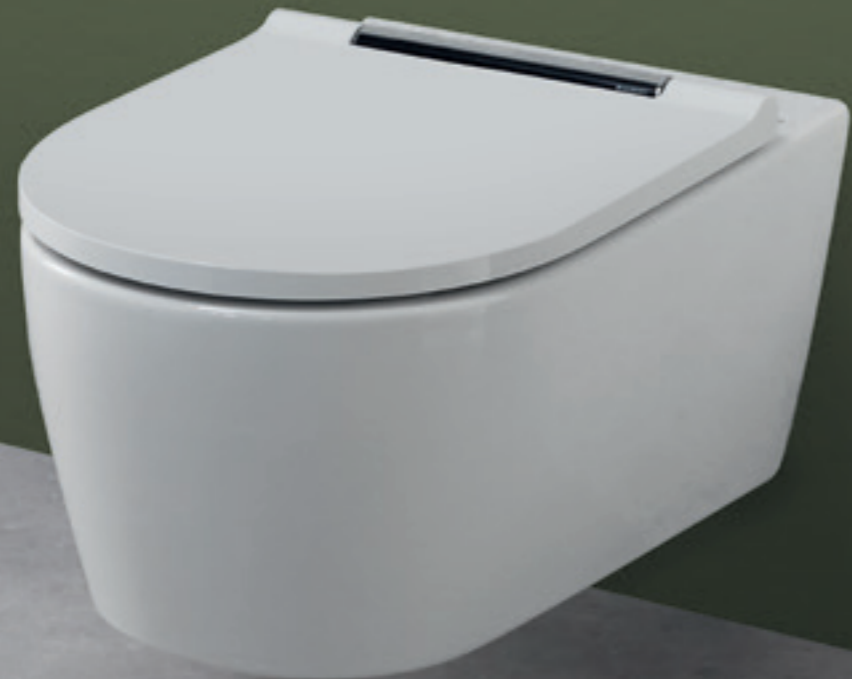

Seinään asennettava Geberit ONE wc-istuin on tyylikäs, ja sen mittasuhteet ovat juuri oikeat. Kannen avaaminen saa aikaan ahaa-elämyksen: Sisäpuolen epäsymmetrisen, täysin huuhtelukauluksettoman rakenteen ansiosta wc-istuimen huuhtelu käy tehokkaasti ja hiljaisesti. Kehittyneen asennustekniikan ansiosta wc-istuimen korkeutta voidaan säätää vielä vuosia asennuksen jälkeen joustavasti asennusseinää avaamatta.