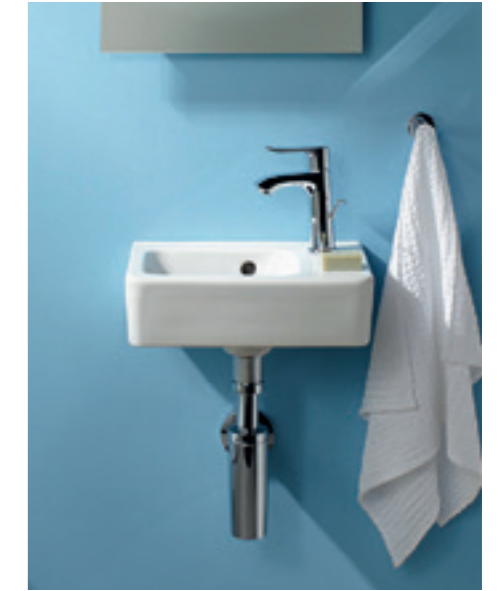

→
Geberit Renova Plan -alakaappi
pesuallalle, yhdellä ovella
L 45 cm