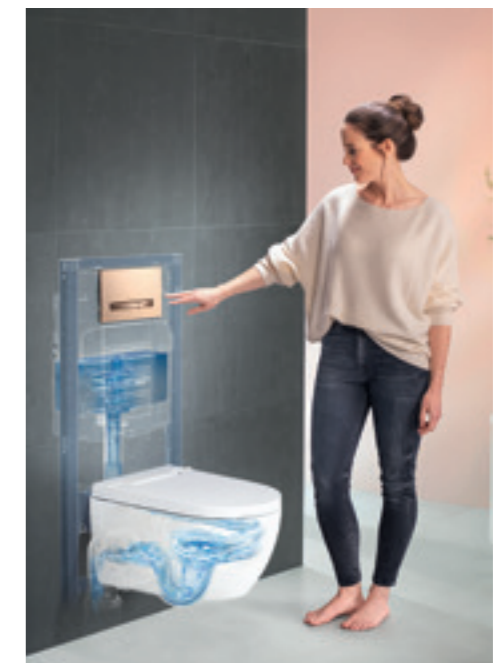

ERINOMAINEN HUUHELUTEHO

Tehokas, hiljainen ja perusteellinen: ainutlaatuisen pesutoiminnon lisäksi Geberit AquaClean pesu-wc-istuimissa on myös innovatiivinen TurboFlush-huuhteluteknikka. Wc-istuimen epäsymmetrinen kulhon muotoilu takaa huuhtelutehon, joka on 10 kertaa parempi kuin standardivaatimukset.