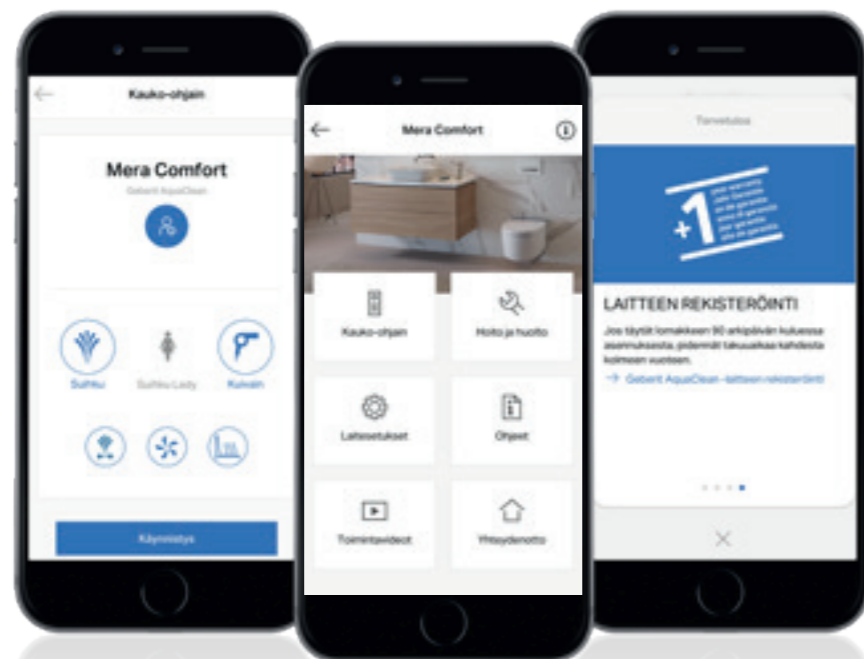

DIGITAALINEN TUKI JOUSTAVAA PALVELUA

Geberit Home -sovellus muuttaa minkä tahansa yhteensopivan älypuhelimien AquaClean-pesu-wc:n kaukosäätimeksi. Kaikki toiminnot voidaan suorittaa ja tallentaa sovelluksen kautta, ja jopa ohjelmistopäivitykset ovat nopeita ja helppoja. Sovelluksesta löytyvät videot tarjoavat myös vinkkejä ja niksejä huoltoon ja ylläpitoon.

PIDENNETTY TAKUU

Geberit tarjoaa asennushetkestä alkaen kahden vuoden takuun vakiona ja vastaa tänä aikana viallisten osien ilmaisesta korvaamisesta. Jos tuotteen on asentanut ja rekisteröinyt asennusyritys, Geberit jatkaa takuuajaa yhdellä vuodella ja korvaa vialliset osat tuotteen materiaali- tai tuotantovikojen tapauksessa. Sinun tulee ainoastaan rekisteröidä ostamasi malli osoitteessa www.geberit.fi/aquaclean-takuu

ETÄHUOLTOYHTEYS

Haluatko tehdä pesu-wc-huollon kätevästi kotonasi? Ainutlaatuisen pesu-wc-etähuoltomme ansiosta se on mahdollista! Luvallasi Geberitin tekninen tuki voi olla yhteydessä pesu-wc-istuimeesi älypuhelimien kautta ja suorittaa vianmäärityksen ja etähuollon, aina kun se on mahdollista.

Älypuhelimet eivät ole vain AquaClean-pesu-wc:n käyttöä varten - niillä voi myös rekisteröidä ja huoltaa laitteen.

POIKKEUKSELLISTA
PALVELUA, LÄHELLÄ
JA KAUKANA